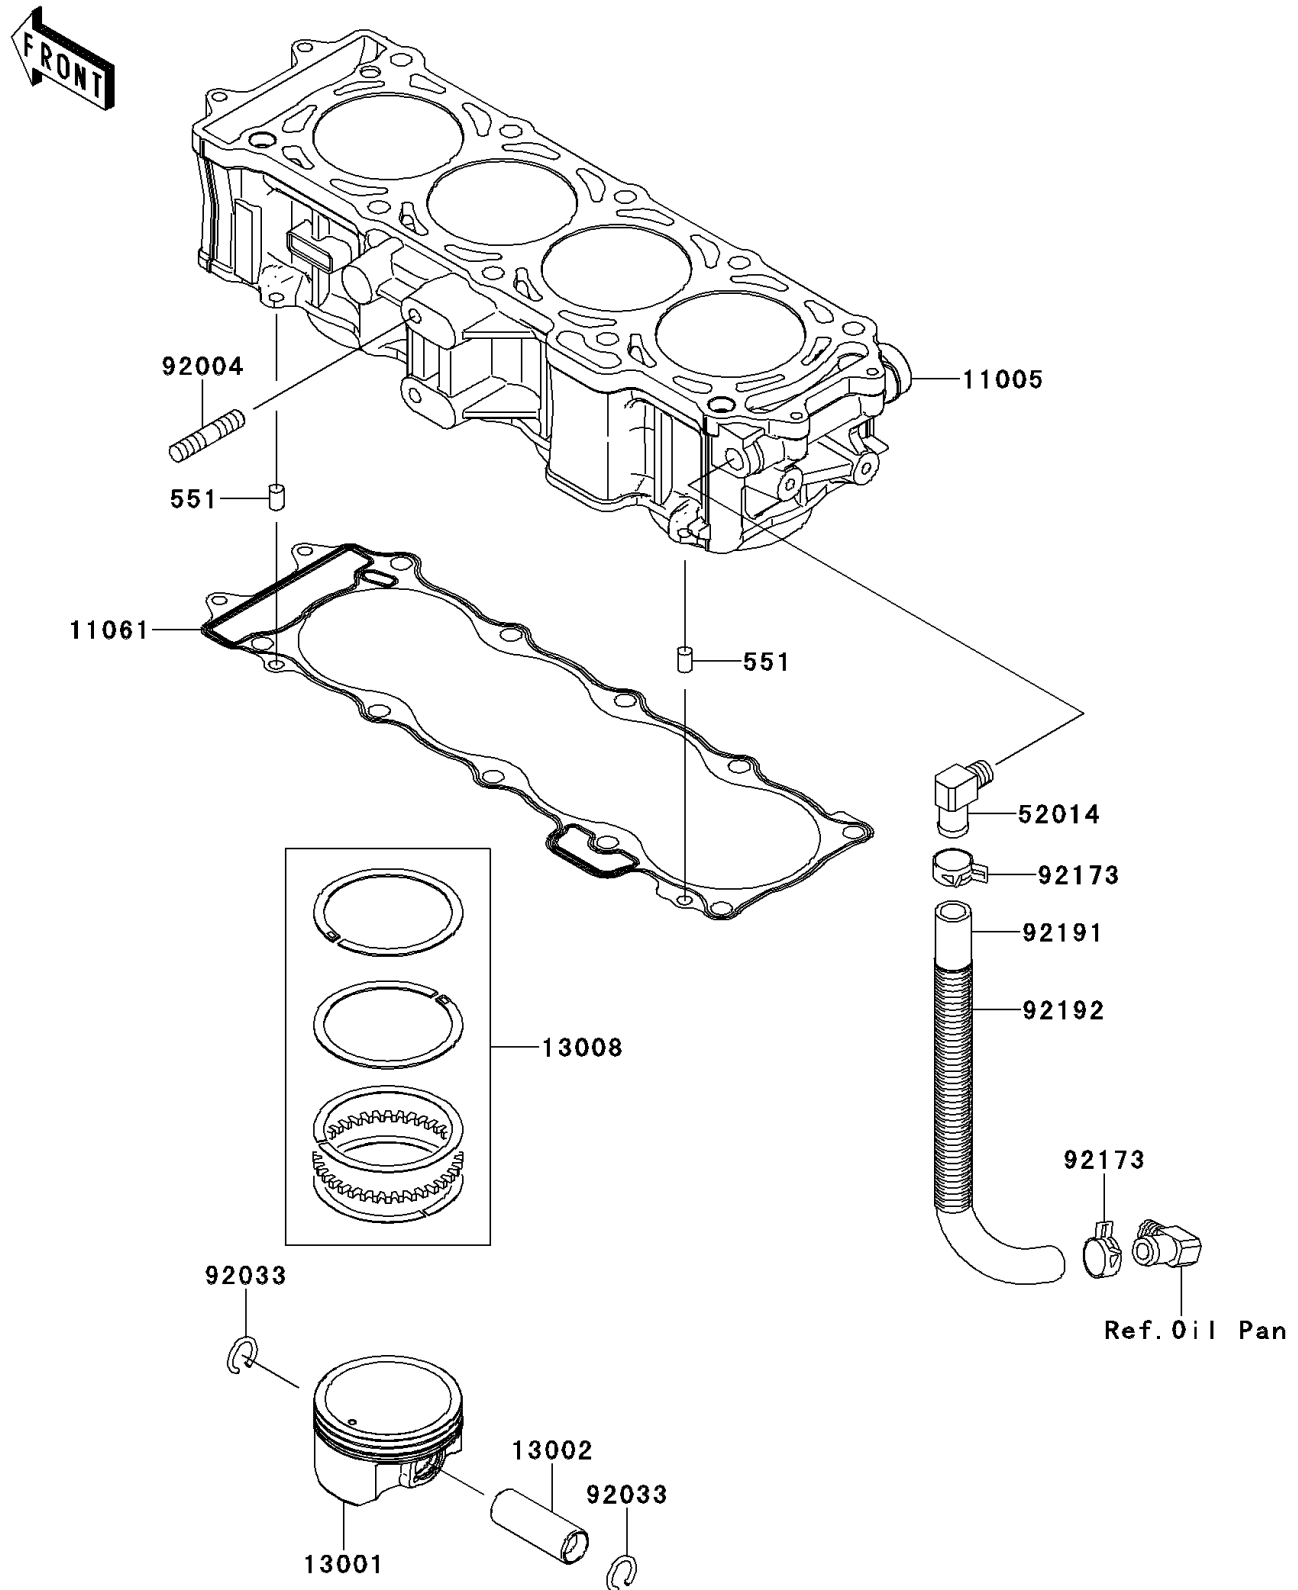

2013 JET SKI® ULTRA® 300X

PARTS DIAGRAM

Cylinder/Piston(s)

E1120

2013 JET SKI® ULTRA® 300X

PARTS LIST

Cylinder/Piston(s)

ITEM NAME

PART NUMBER

QUANTITY
