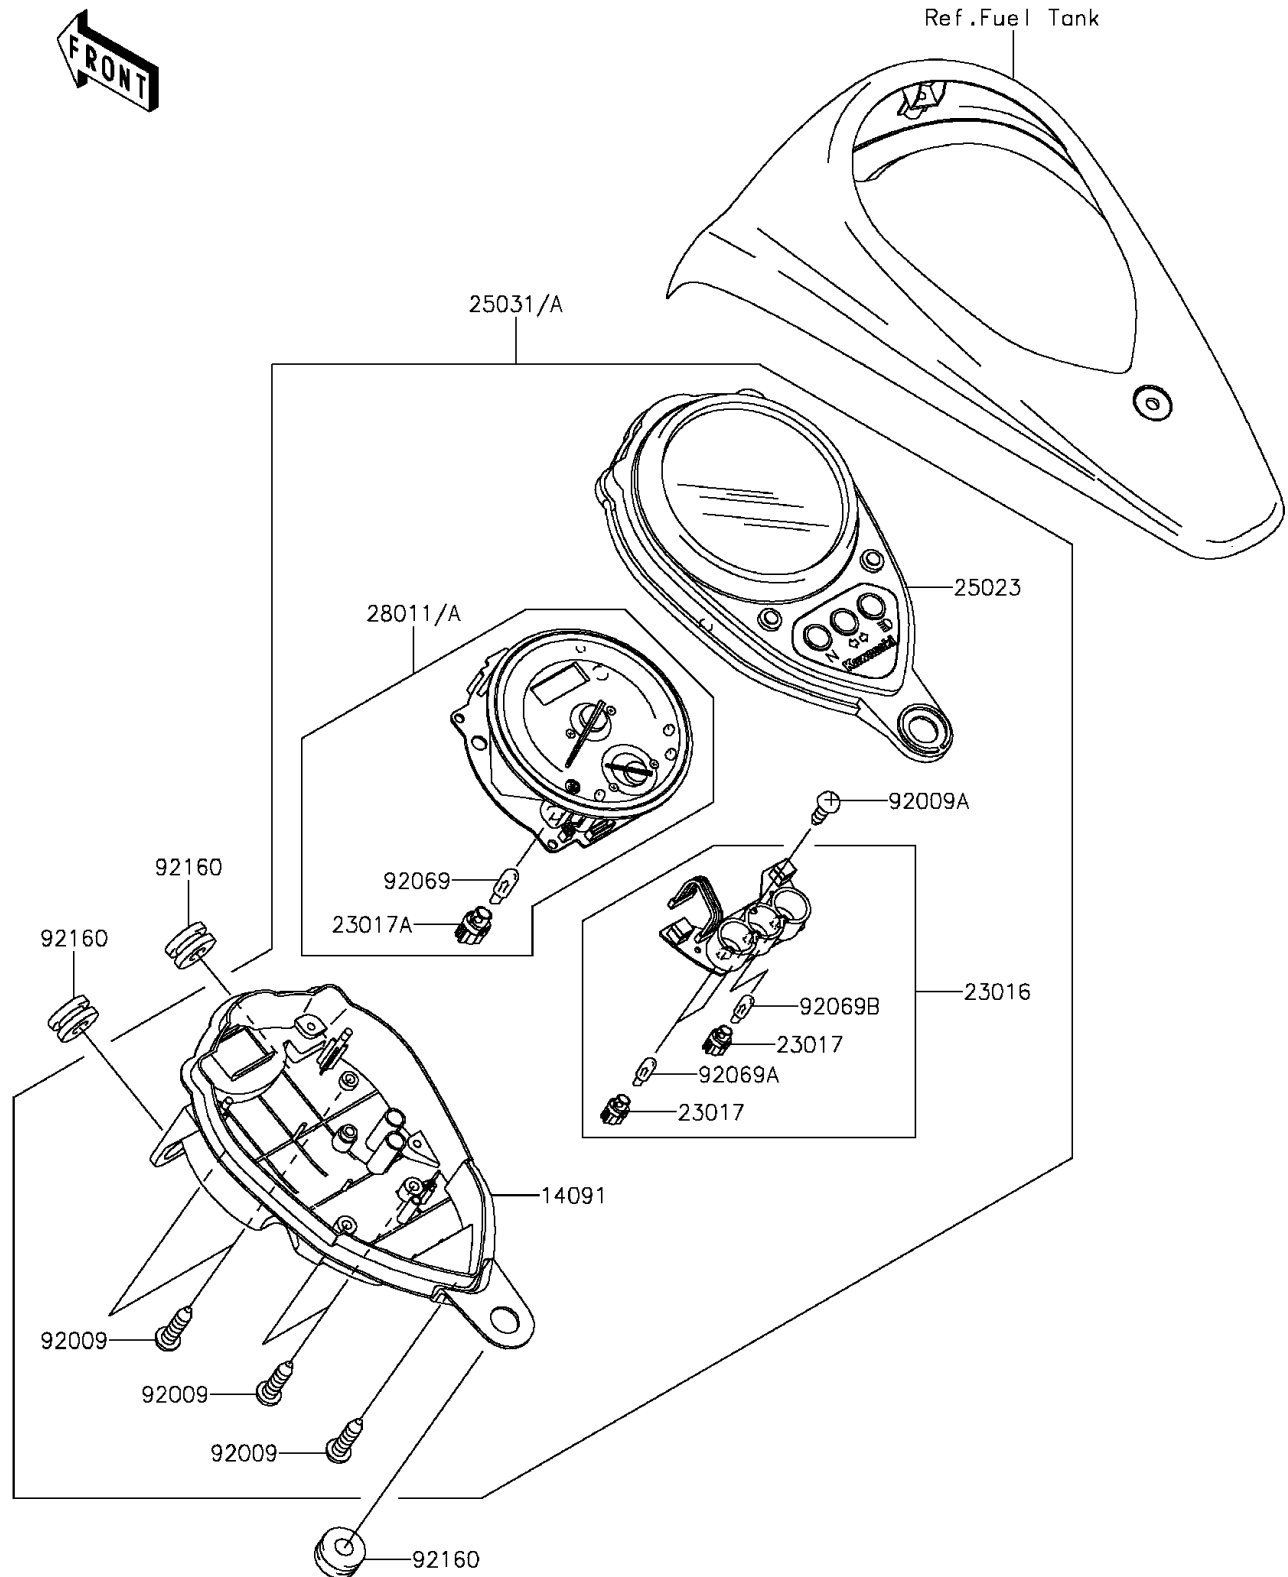

2014 VULCAN® 900 CLASSIC

PARTS DIAGRAM

Meter(s)

F2530

2014 VULCAN[®] 900 CLASSIC

PARTS LIST

Meter(s)

ITEM NAME

PART NUMBER

QUANTITY
