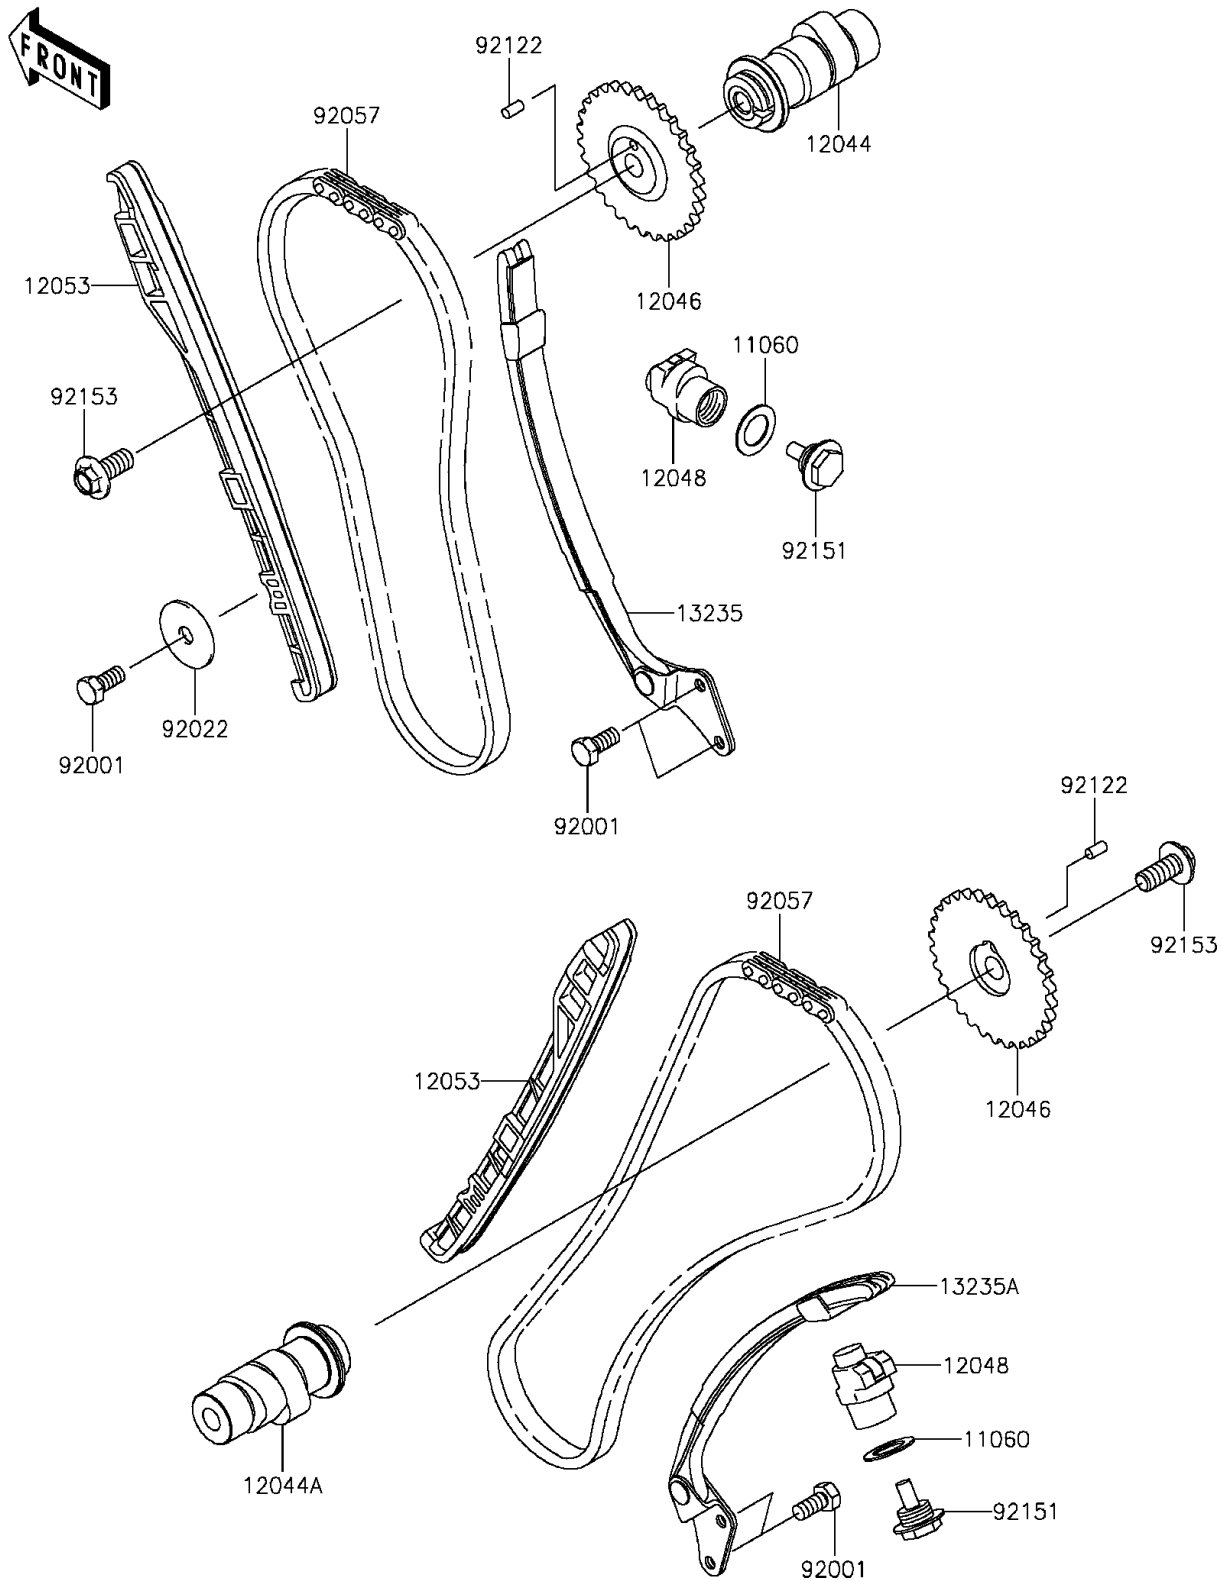

2014 Vulcan 900 Classic

PARTS DIAGRAM

Camshaft(s)/Tensioner

E1230

2014 Vulcan 900 Classic

PARTS LIST

Camshaft(s)/Tensioner

ITEM NAME

PART NUMBER

QUANTITY
