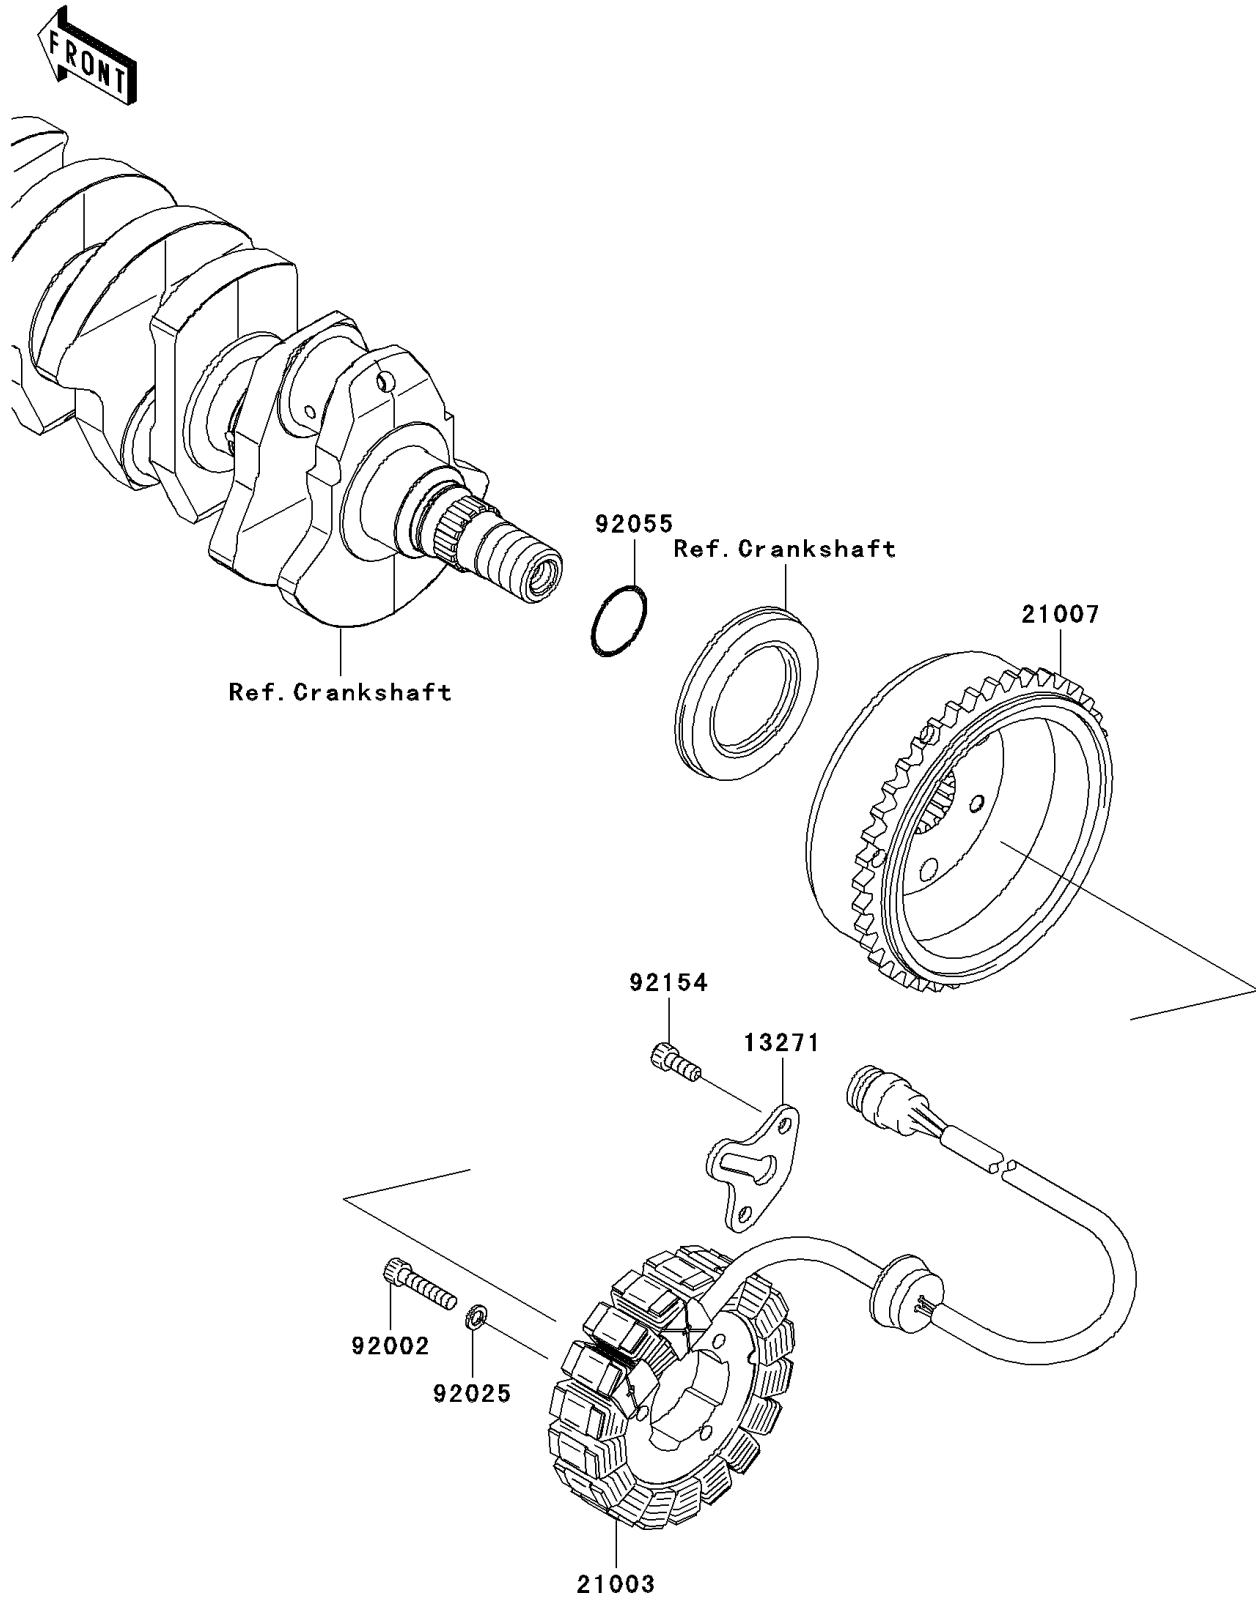

2011 JET SKI® Ultra® 300X

PARTS DIAGRAM

Generator

E1810

2011 JET SKI® Ultra® 300X

PARTS LIST

Generator

ITEM NAME

PART NUMBER

QUANTITY
