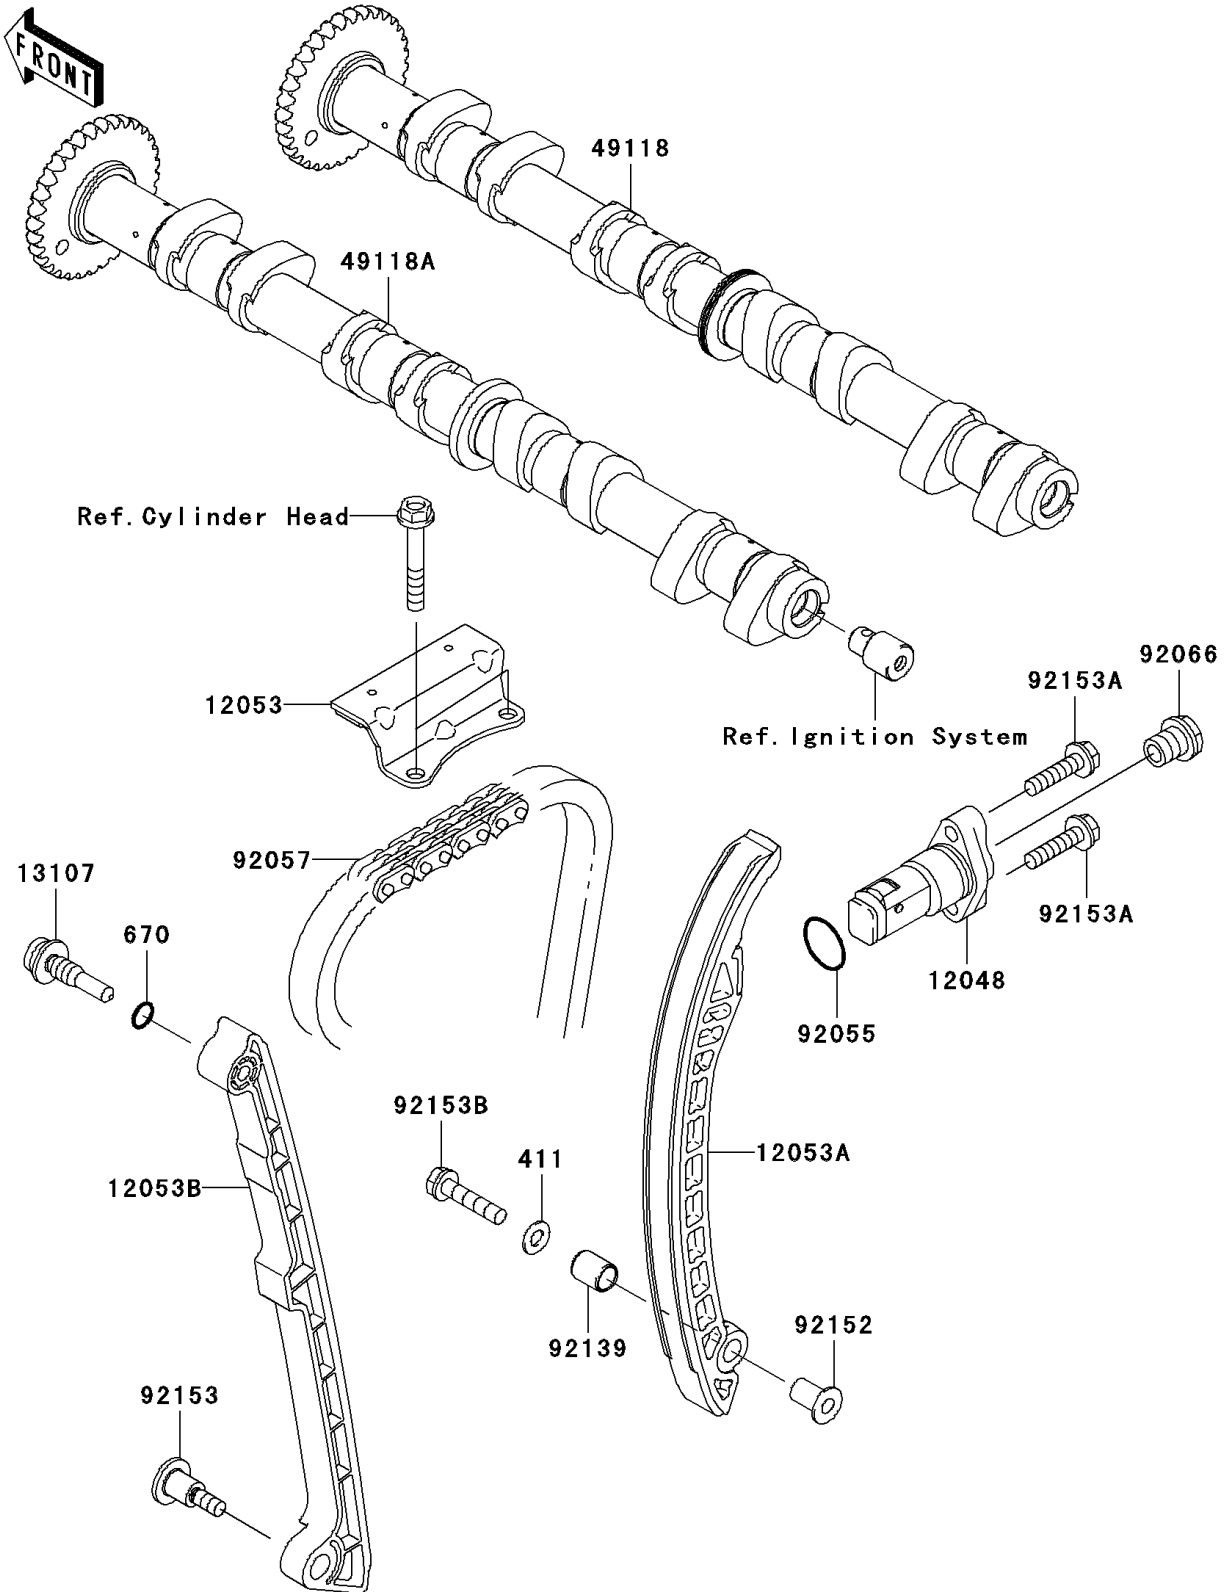

## PARTS DIAGRAM

### Camshaft(s)/Tensioner

E1230

## PARTS LIST

### Camshaft(s)/Tensioner

ITEM NAME	PART NUMBER	QUANTITY
WASHER-PLAIN,6MM (Ref # 411)	411S0600	1
O RING,9MM (Ref # 670)	670D1509	1
TENSIONER-ASSY (Ref # 12048)	12048-0081	1
GUIDE-CHAIN,UPP (Ref # 12053)	12053-1432	1
GUIDE-CHAIN,RR (Ref # 12053A)	12053-3710	1
GUIDE-CHAIN,FR (Ref # 12053B)	12053-3711	1
SHAFT,CHAIN GUIDE (Ref # 13107)	13107-0157	1
CAMSHAFT-COMP,INTAKE (Ref # 49118)	49118-3717	1
CAMSHAFT-COMP,EXHAUST (Ref # 49118A)	49118-3719	1
RING-O,18.8X1.9 (Ref # 92055)	92055-086	1
CHAIN,98XRH2020-138L (Ref # 92057)	92057-3715	1
PLUG (Ref # 92066)	92066-3780	1
BUSHING,9X11X13.9 (Ref # 92139)	92139-0716	1
COLLAR (Ref # 92152)	92152-0981	1
BOLT,SOCKET,6X24.5 (Ref # 92153)	92153-1200	1
BOLT,6X25 (Ref # 92153A)	92153-3705	2
BOLT,6X28 (Ref # 92153B)	92153-3710	1