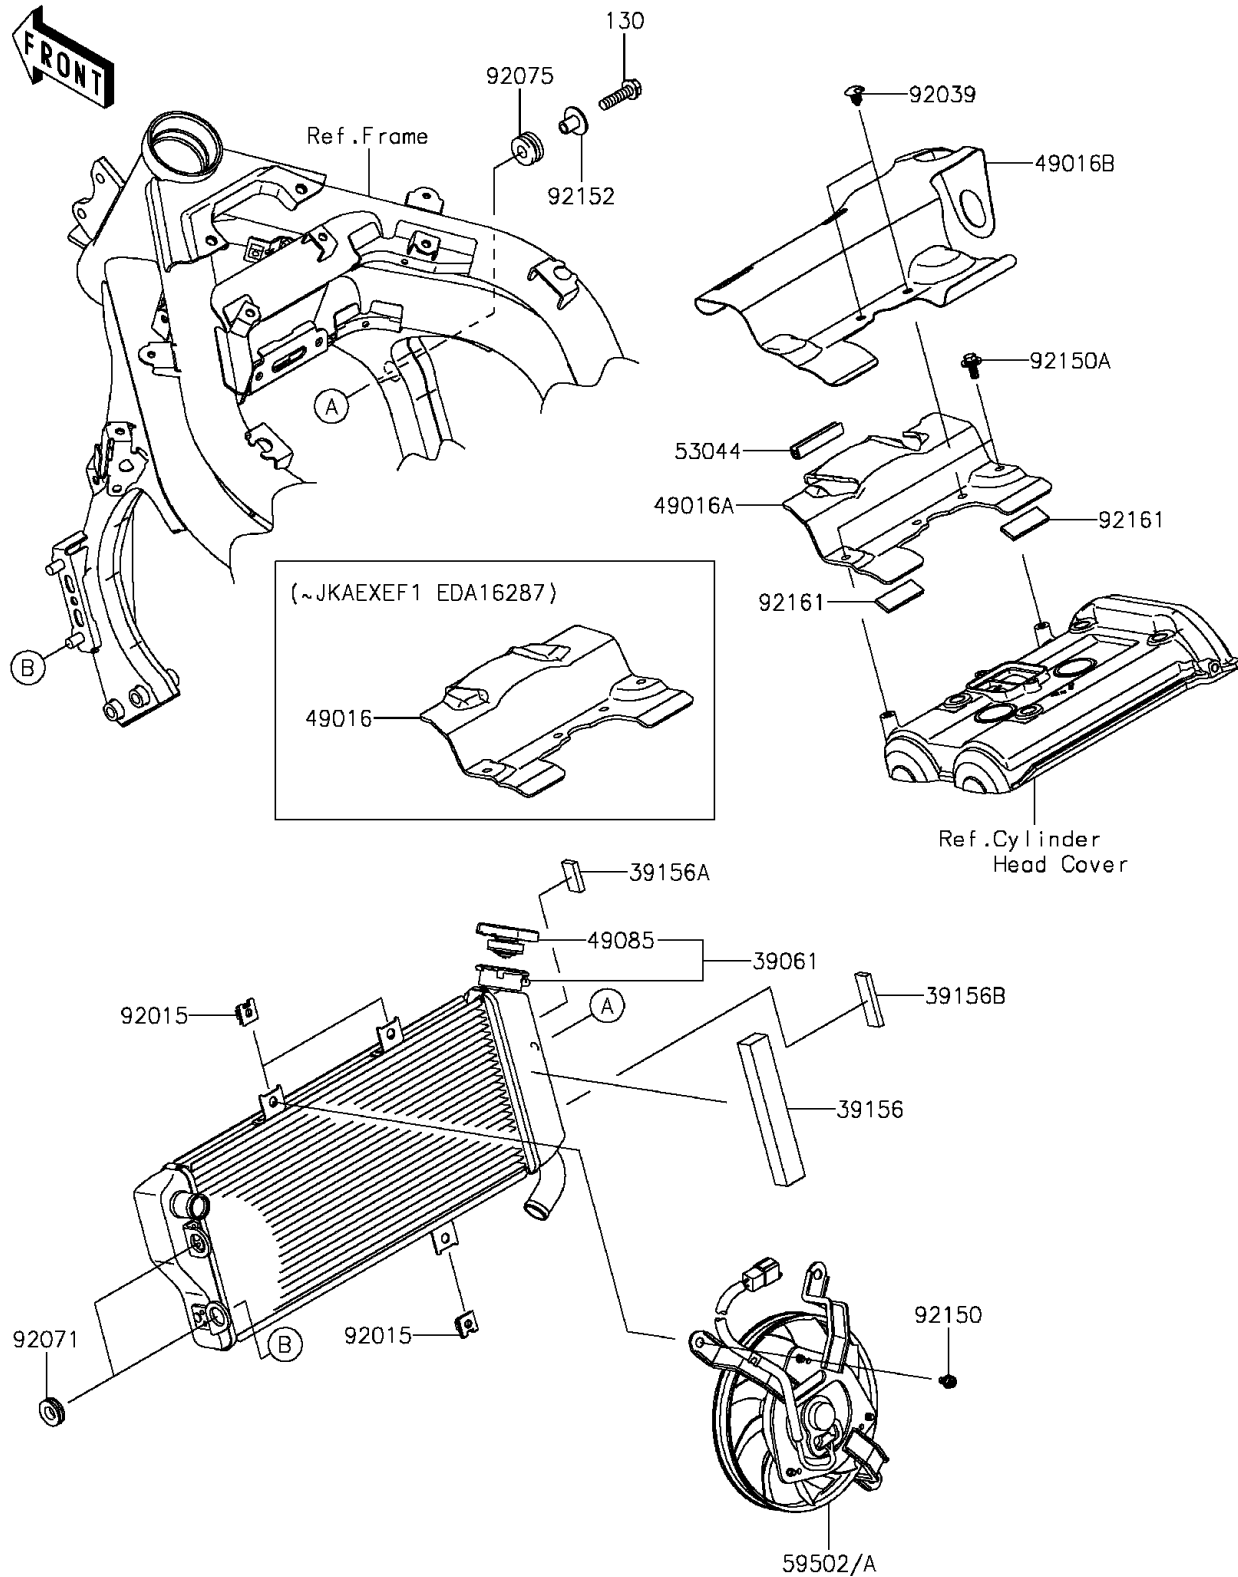

2013 NINJA® 650 ABS

PARTS DIAGRAM

Radiator

E3032

2013 NINJA® 650 ABS

PARTS LIST

Radiator

ITEM NAME	PART NUMBER	QUANTITY
BOLT-FLANGED,6X22 (Ref # 130)	130BA0622	1
RADIATOR-ASSY (Ref # 39061)	39061-0559	1
PAD (Ref # 39156)	39156-0813	1
PAD (Ref # 39156A)	39156-0814	1
PAD (Ref # 39156B)	39156-0815	1
COVER-SEAL (Ref # 49016)	49016-0566	1
CAP-ASSY-PRESSURE (Ref # 49085)	49085-1078	1
TRIM,L=50 (Ref # 53044)	53044-1185	1
FAN-ASSY (Ref # 59502A)	59502-0587	1
NUT (Ref # 92015)	92015-1487	3
GROMMET (Ref # 92071)	92071-1115	2
DAMPER,10X24X12 (Ref # 92075)	92075-1690	1
BOLT,6X12 (Ref # 92150)	92150-1186	3
BOLT,FLANGED,6X14 (Ref # 92150A)	92150-1689	2
COLLAR (Ref # 92152)	92152-1603	1
DAMPER (Ref # 92161)	92161-0301	2