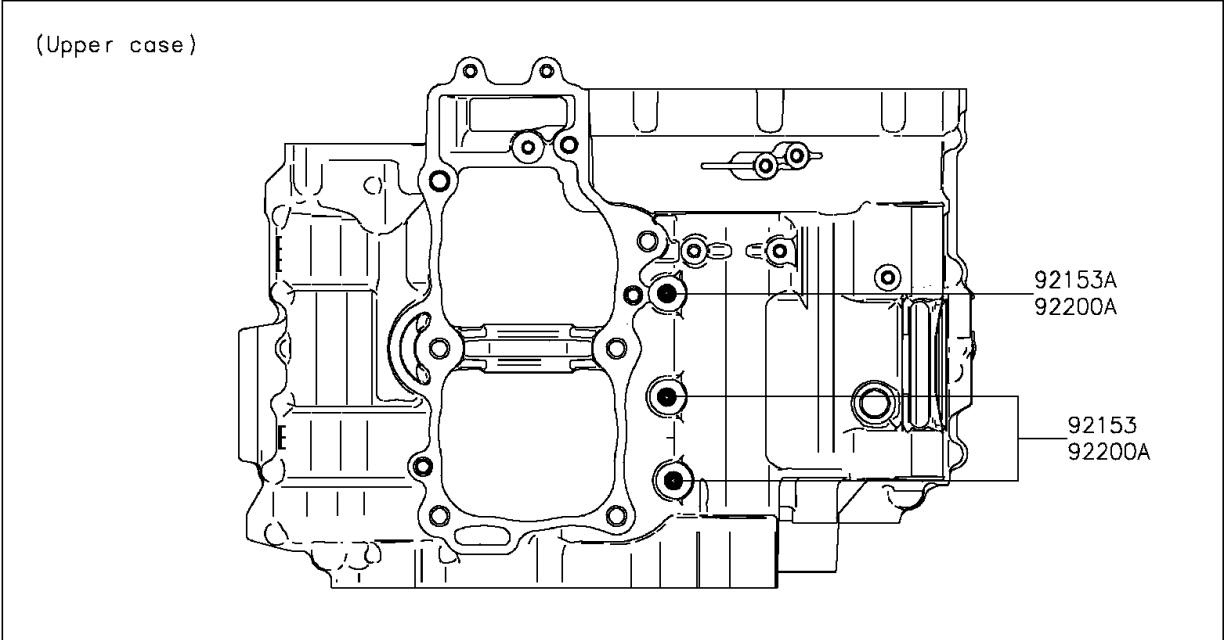

2016 NINJA® 650 ABS

PARTS DIAGRAM

Crankcase Bolt Pattern

E1412

2016 NINJA® 650 ABS

PARTS LIST

Crankcase Bolt Pattern

ITEM NAME

PART NUMBER

QUANTITY
