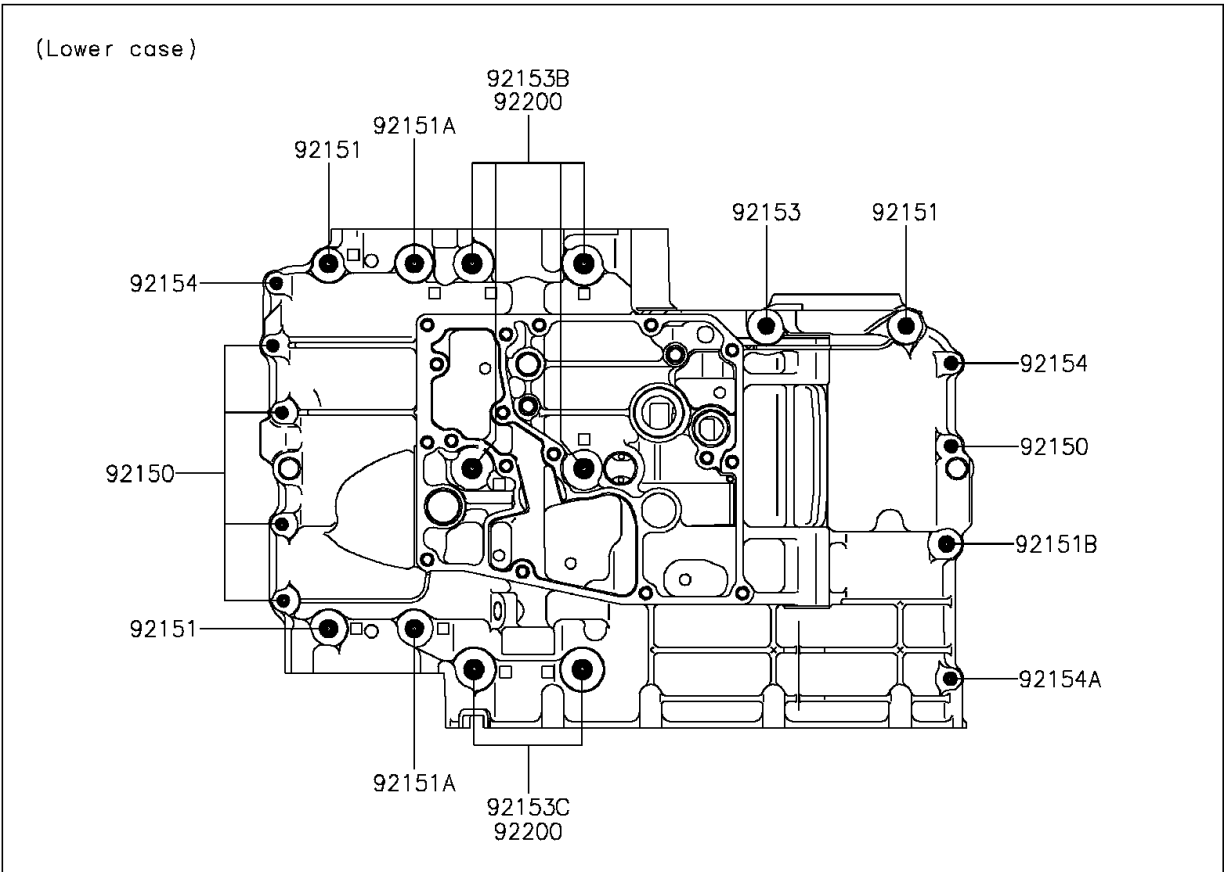

2016 NINJA® 650 ABS

PARTS DIAGRAM

Crankcase Bolt Pattern

E1412

2016 NINJA® 650 ABS

PARTS LIST

Crankcase Bolt Pattern

ITEM NAME

PART NUMBER

QUANTITY
