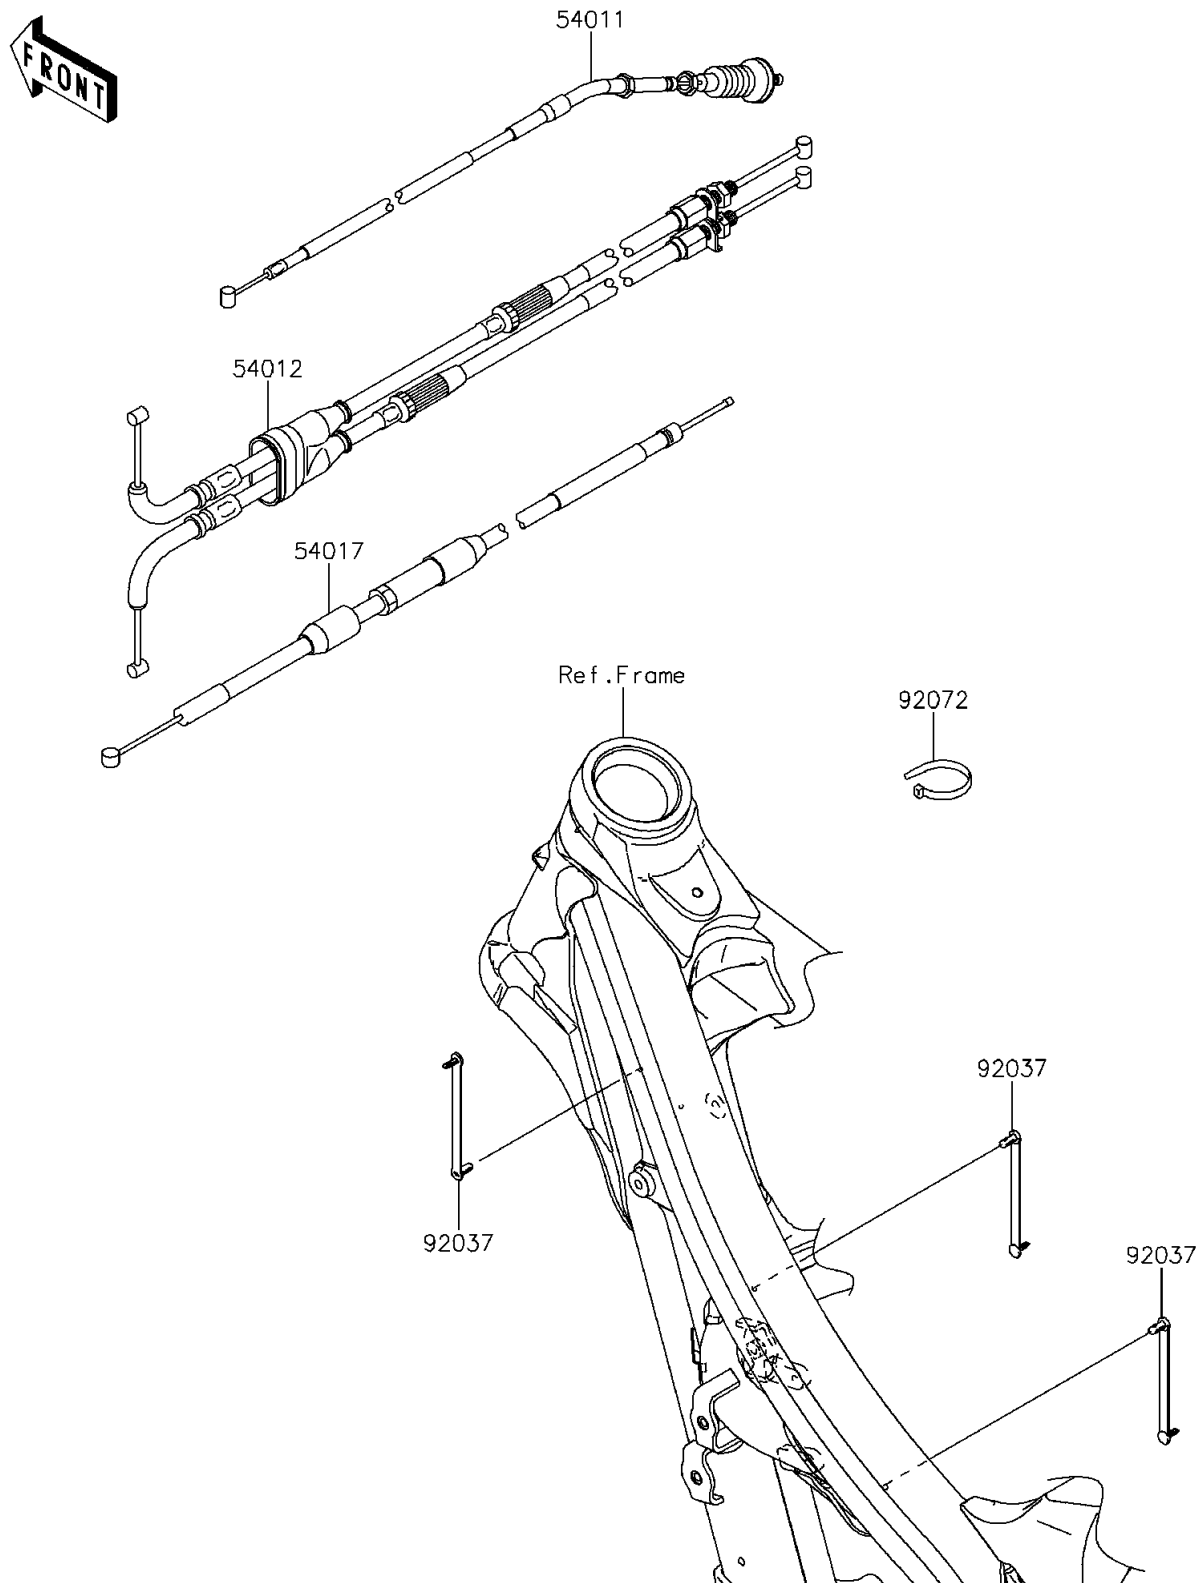

## PARTS DIAGRAM

### Cables

F2540

## PARTS LIST

### Cables

ITEM NAME	PART NUMBER	QUANTITY
CABLE-CLUTCH (Ref # 54011)	54011-0065	1
CABLE-THROTTLE (Ref # 54012)	54012-0198	1
CABLE-STARTER (Ref # 54017)	54017-0033	1
CLAMP,SPEED,L=80.5 (Ref # 92037)	92037-1903	3
BAND,L=140 (Ref # 92072)	92072-1293	1