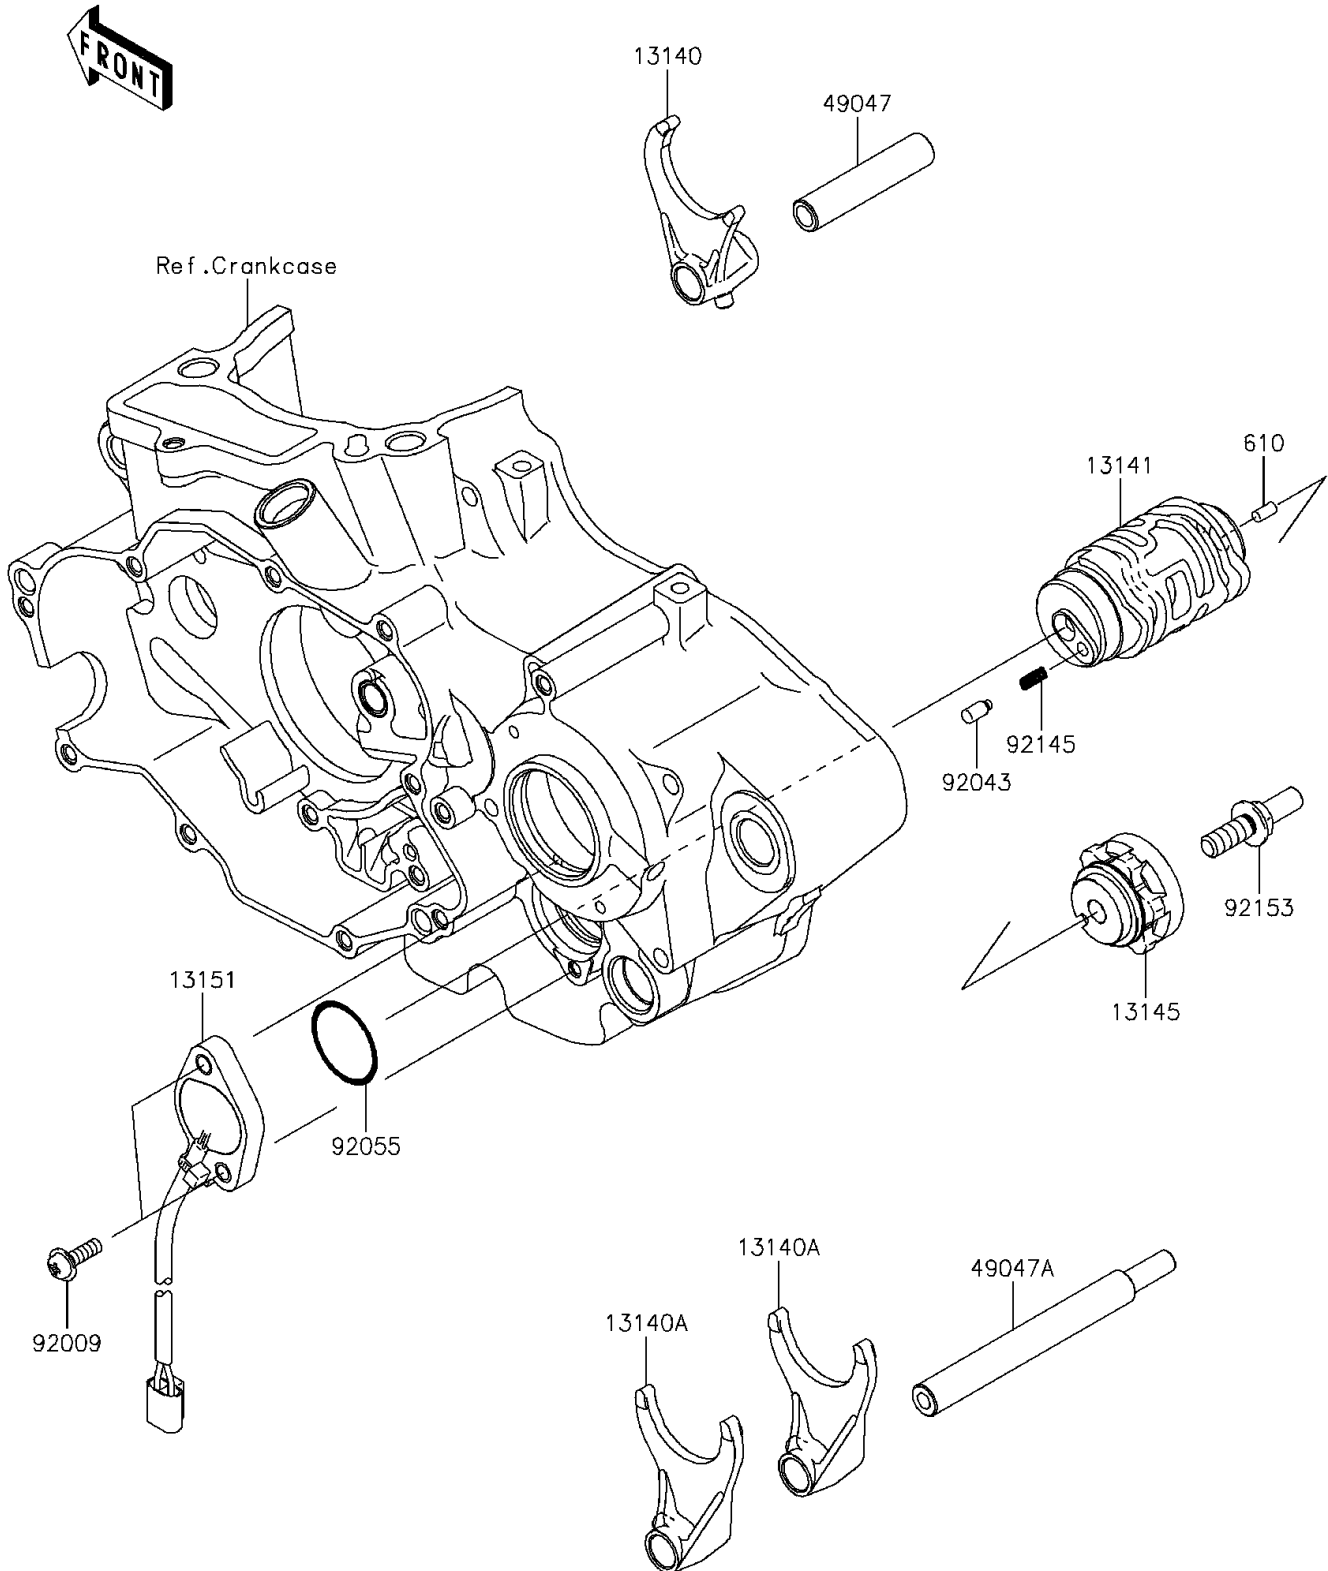

## PARTS DIAGRAM

### Gear Change Drum/Shift Fork(s)

E1362

## PARTS LIST

### Gear Change Drum/Shift Fork(s)

ITEM NAME	PART NUMBER	QUANTITY
-----------	-------------	----------

---