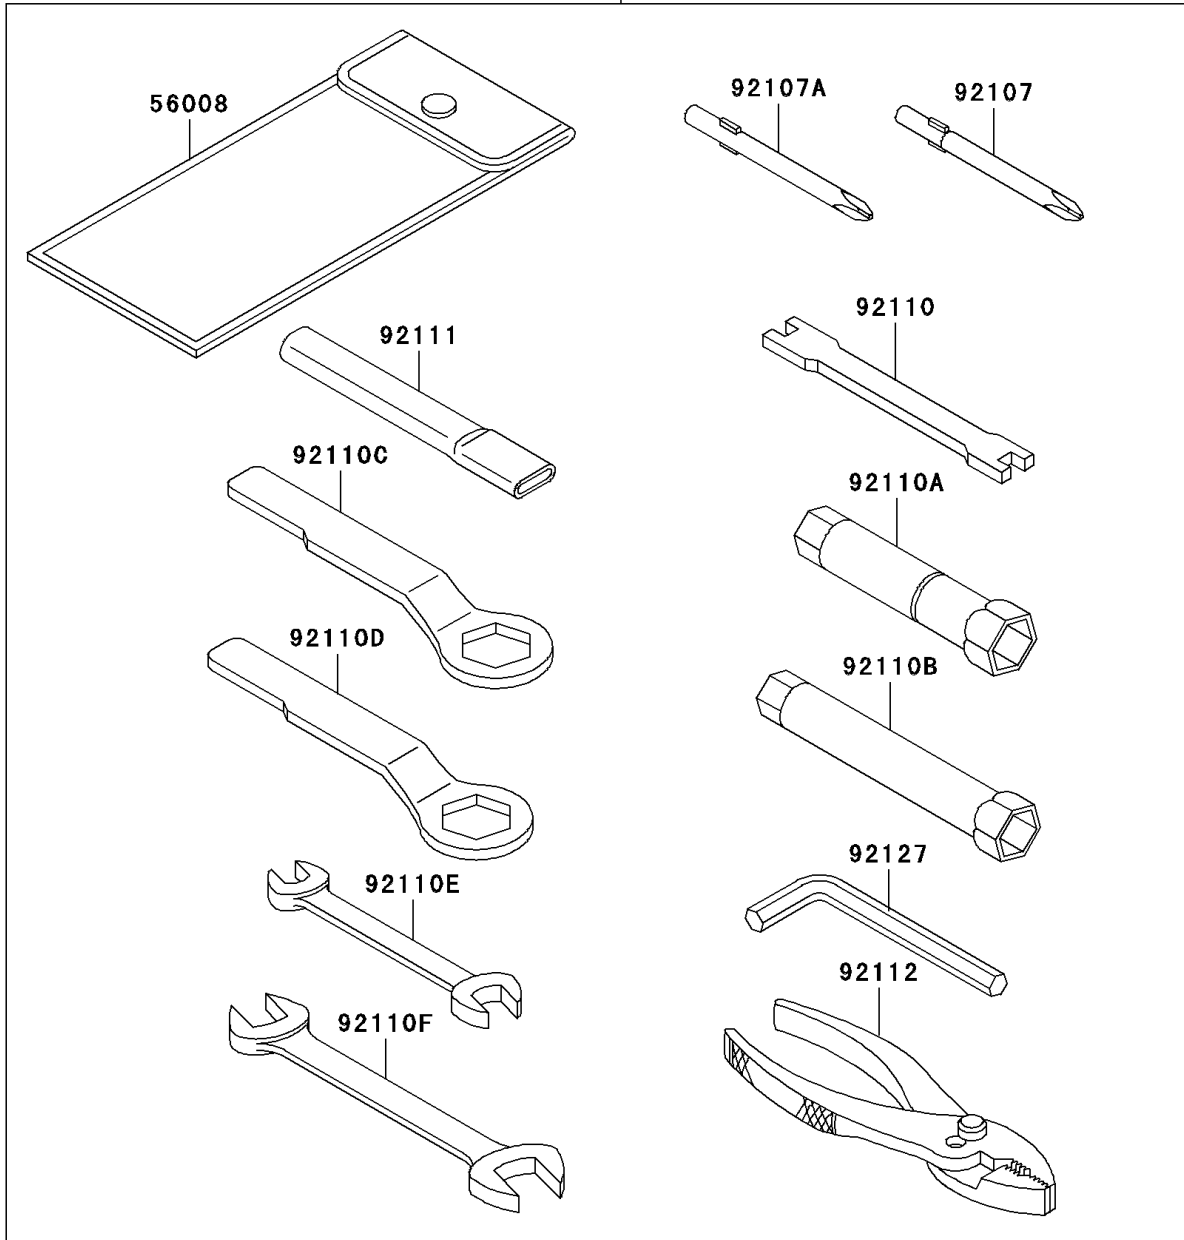

# 2000 KLR650

## PARTS DIAGRAM

## PARTS LIST