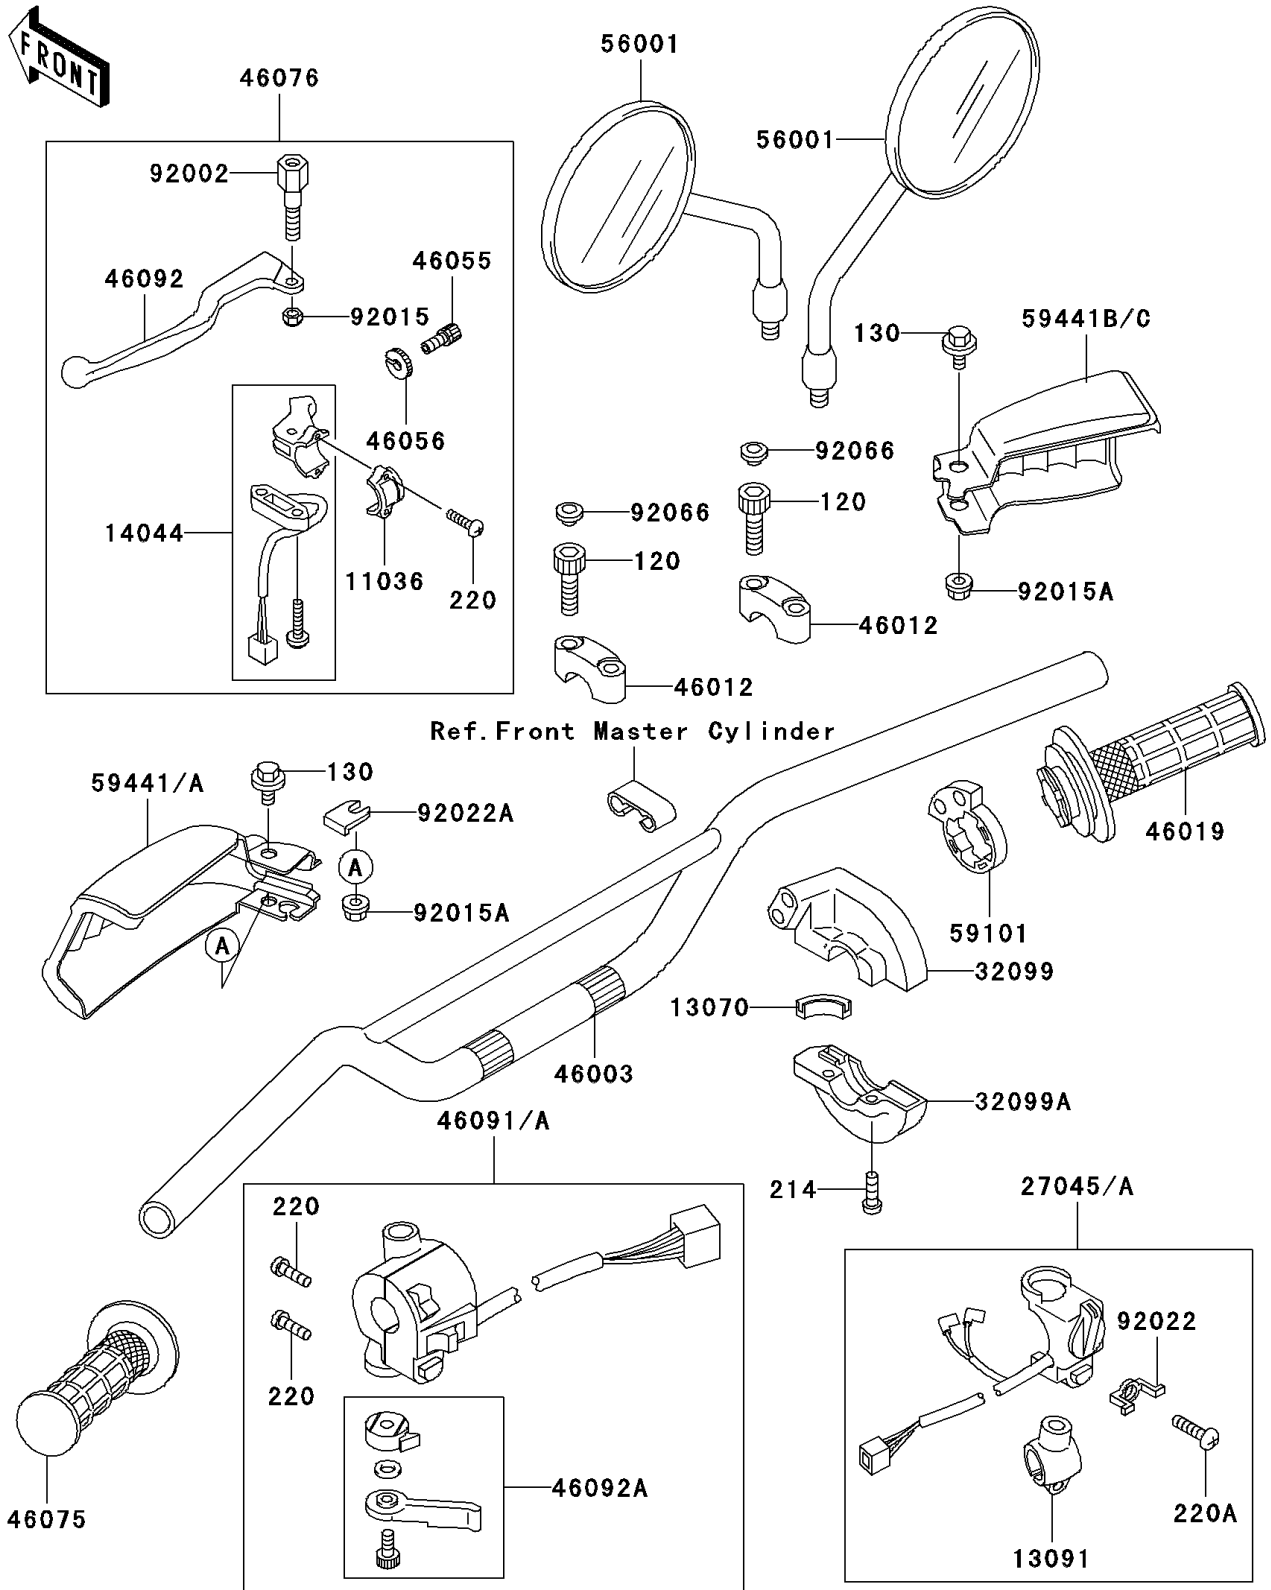

# 1999 KLR650

## PARTS DIAGRAM

### Handlebar

F2310

## PARTS LIST