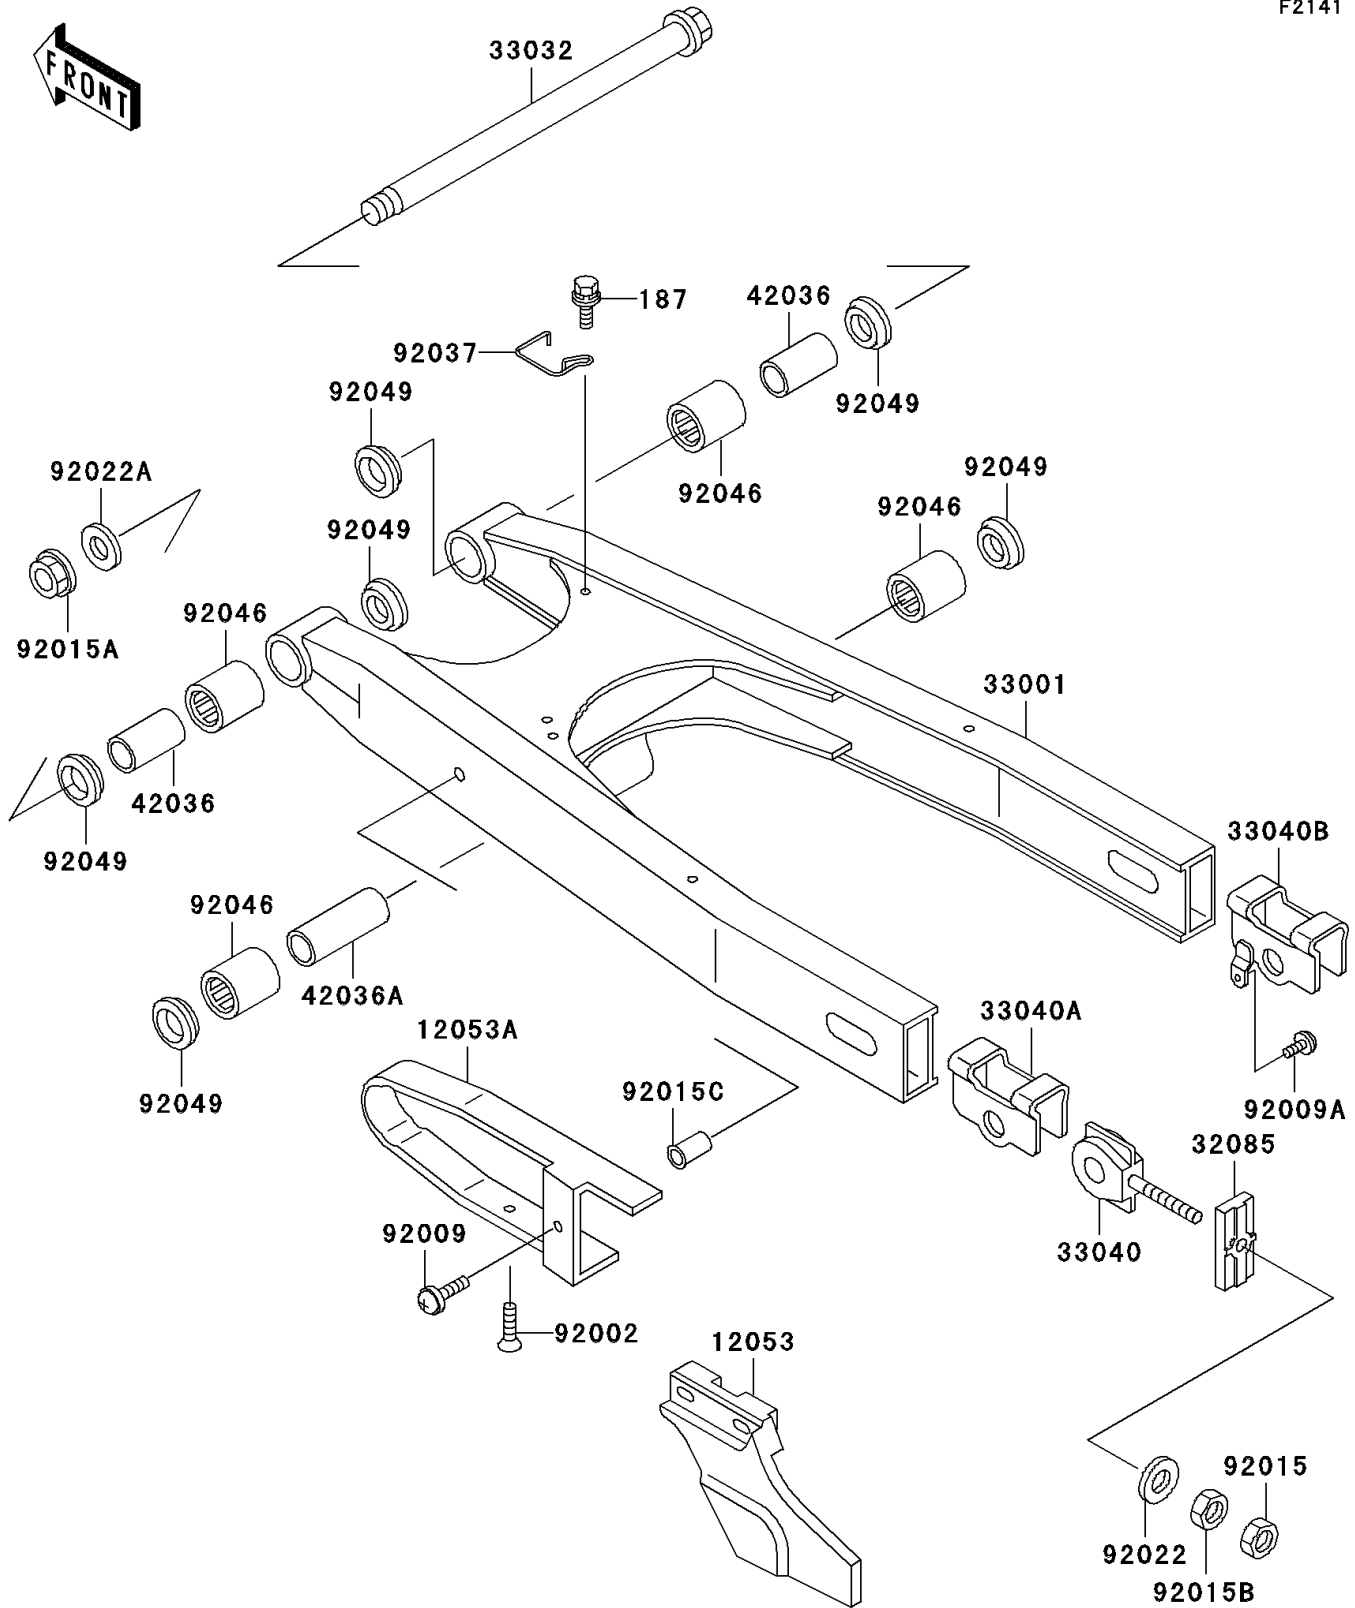

2000 KLR650

PARTS DIAGRAM

Swingarm

F2141

2000 KLR650

PARTS LIST

Swingarm

ITEM NAME	PART NUMBER	QUANTITY
-----------	-------------	----------
