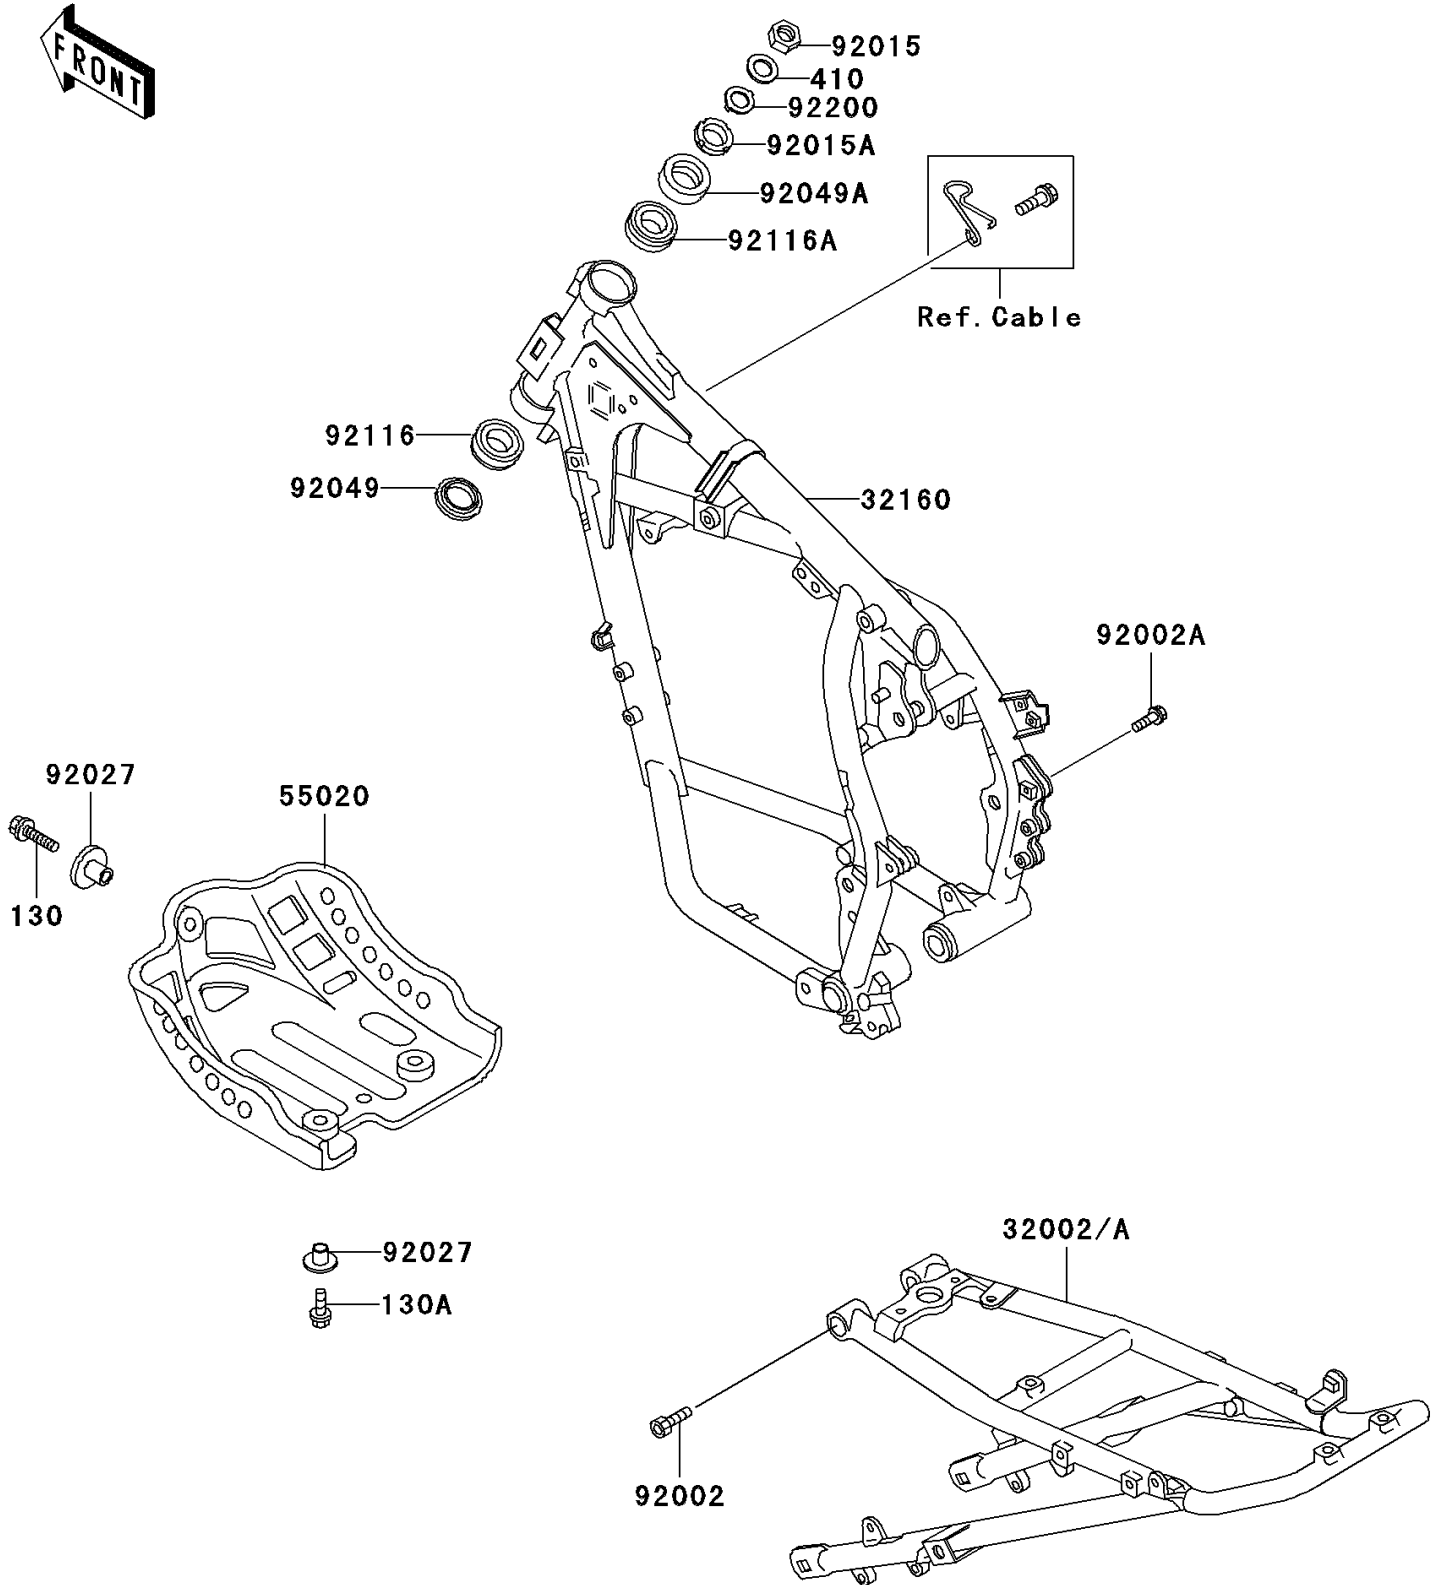

2000 KLR650

PARTS DIAGRAM

Frame

F2120

2000 KLR650

PARTS LIST

Frame

ITEM NAME	PART NUMBER	QUANTITY
-----------	-------------	----------
