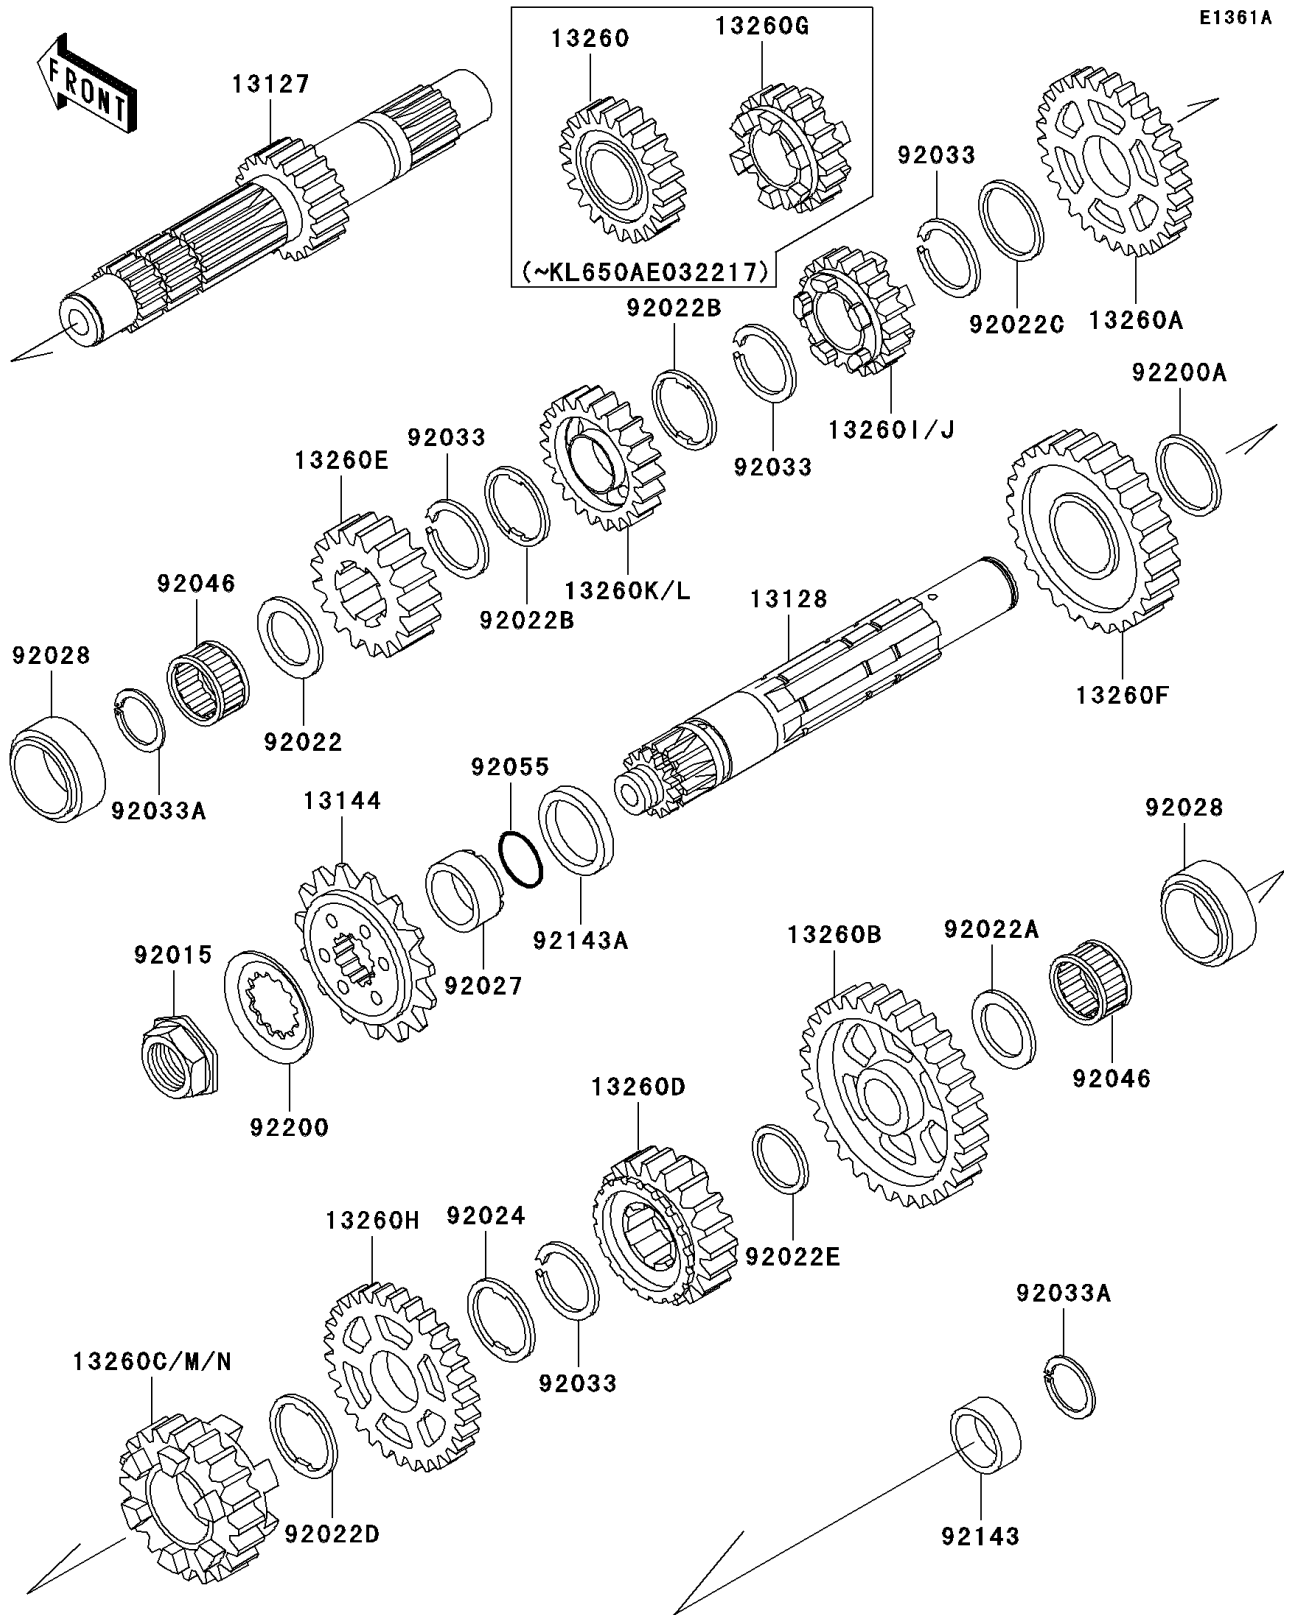

1999 KLR650

PARTS DIAGRAM

Transmission(KL650AE032210-)

1999 KLR650

PARTS LIST

Transmission(KL650AE032210-)

ITEM NAME

PART NUMBER

QUANTITY
