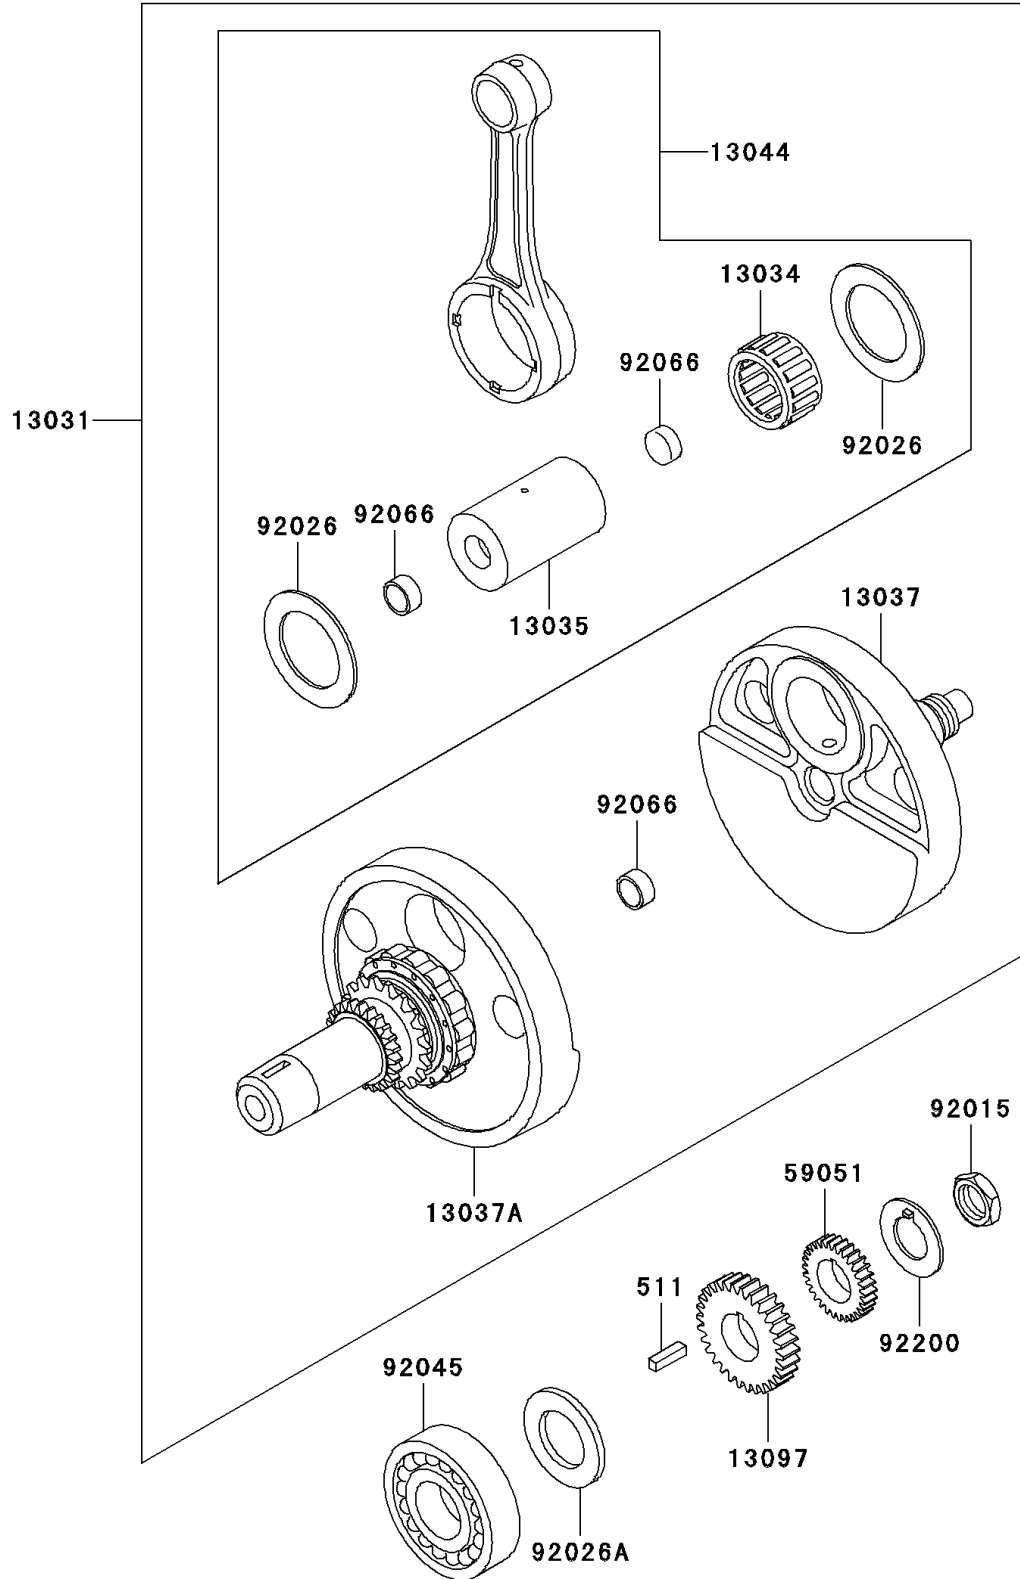

2000 KLR650

PARTS DIAGRAM

Crankshaft(KL650AE032206-)

E1321A

2000 KLR650

PARTS LIST

Crankshaft(KL650AE032206-)

Kawasaki

Let the Good Times Roll®

ITEM NAME

PART NUMBER

QUANTITY
