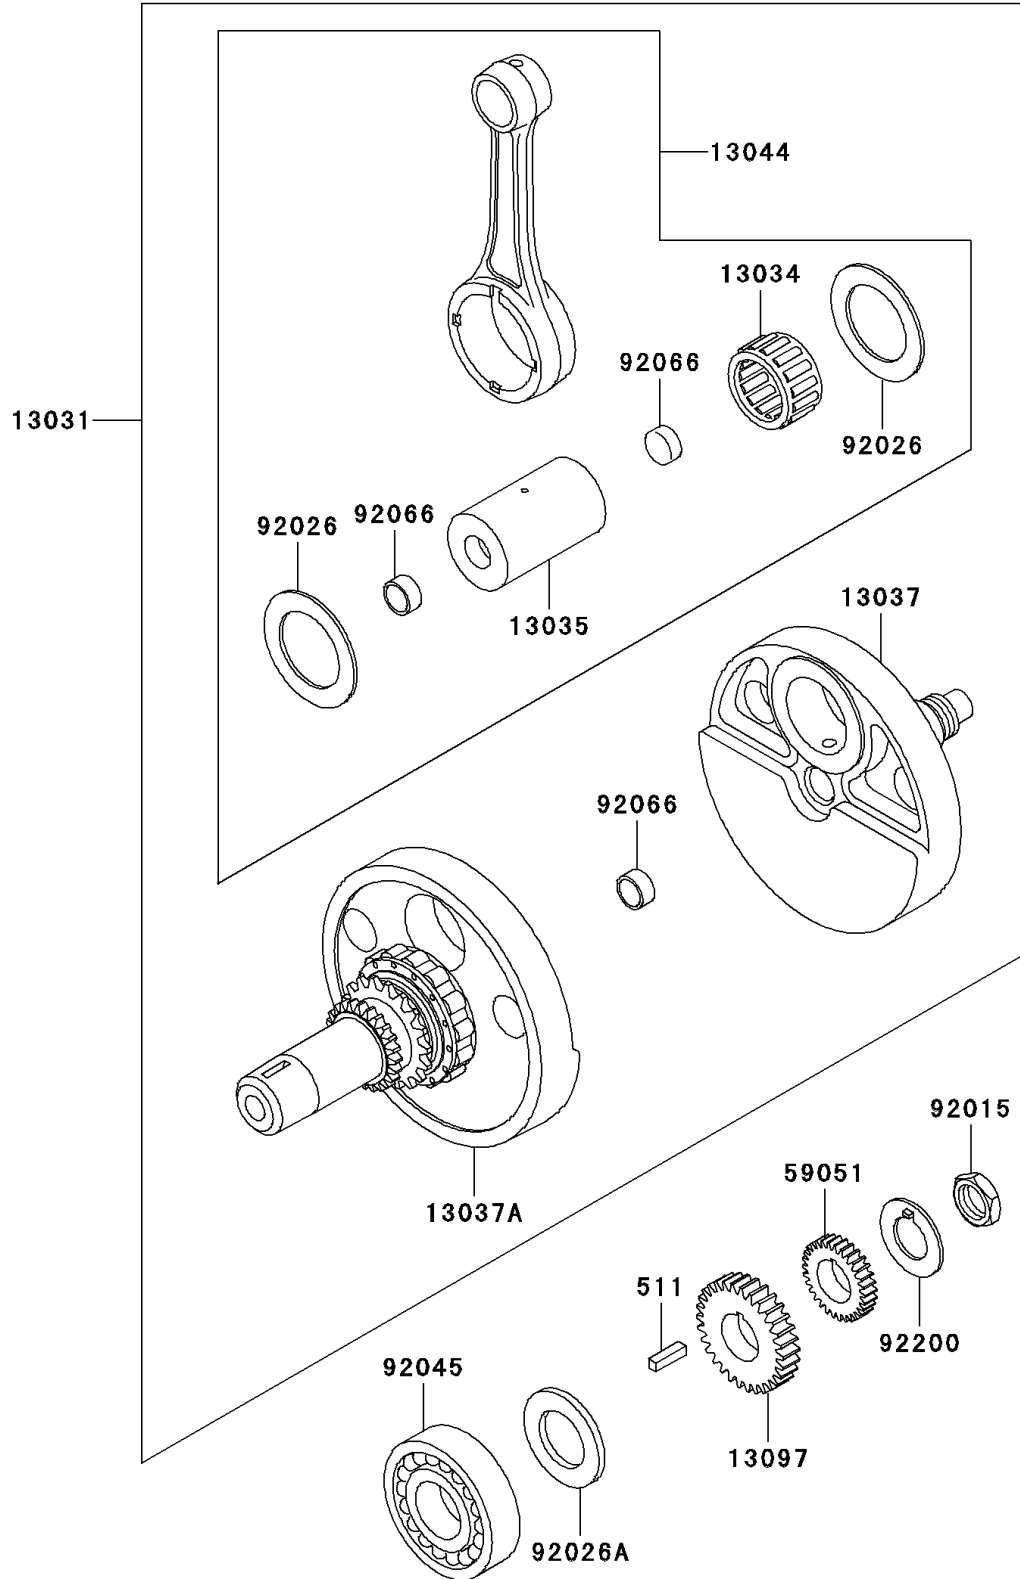

1999 KLR650

PARTS DIAGRAM

Crankshaft(KL650AE032206-)

E1321A

1999 KLR650

PARTS LIST

Crankshaft(KL650AE032206-)

ITEM NAME

PART NUMBER

QUANTITY
