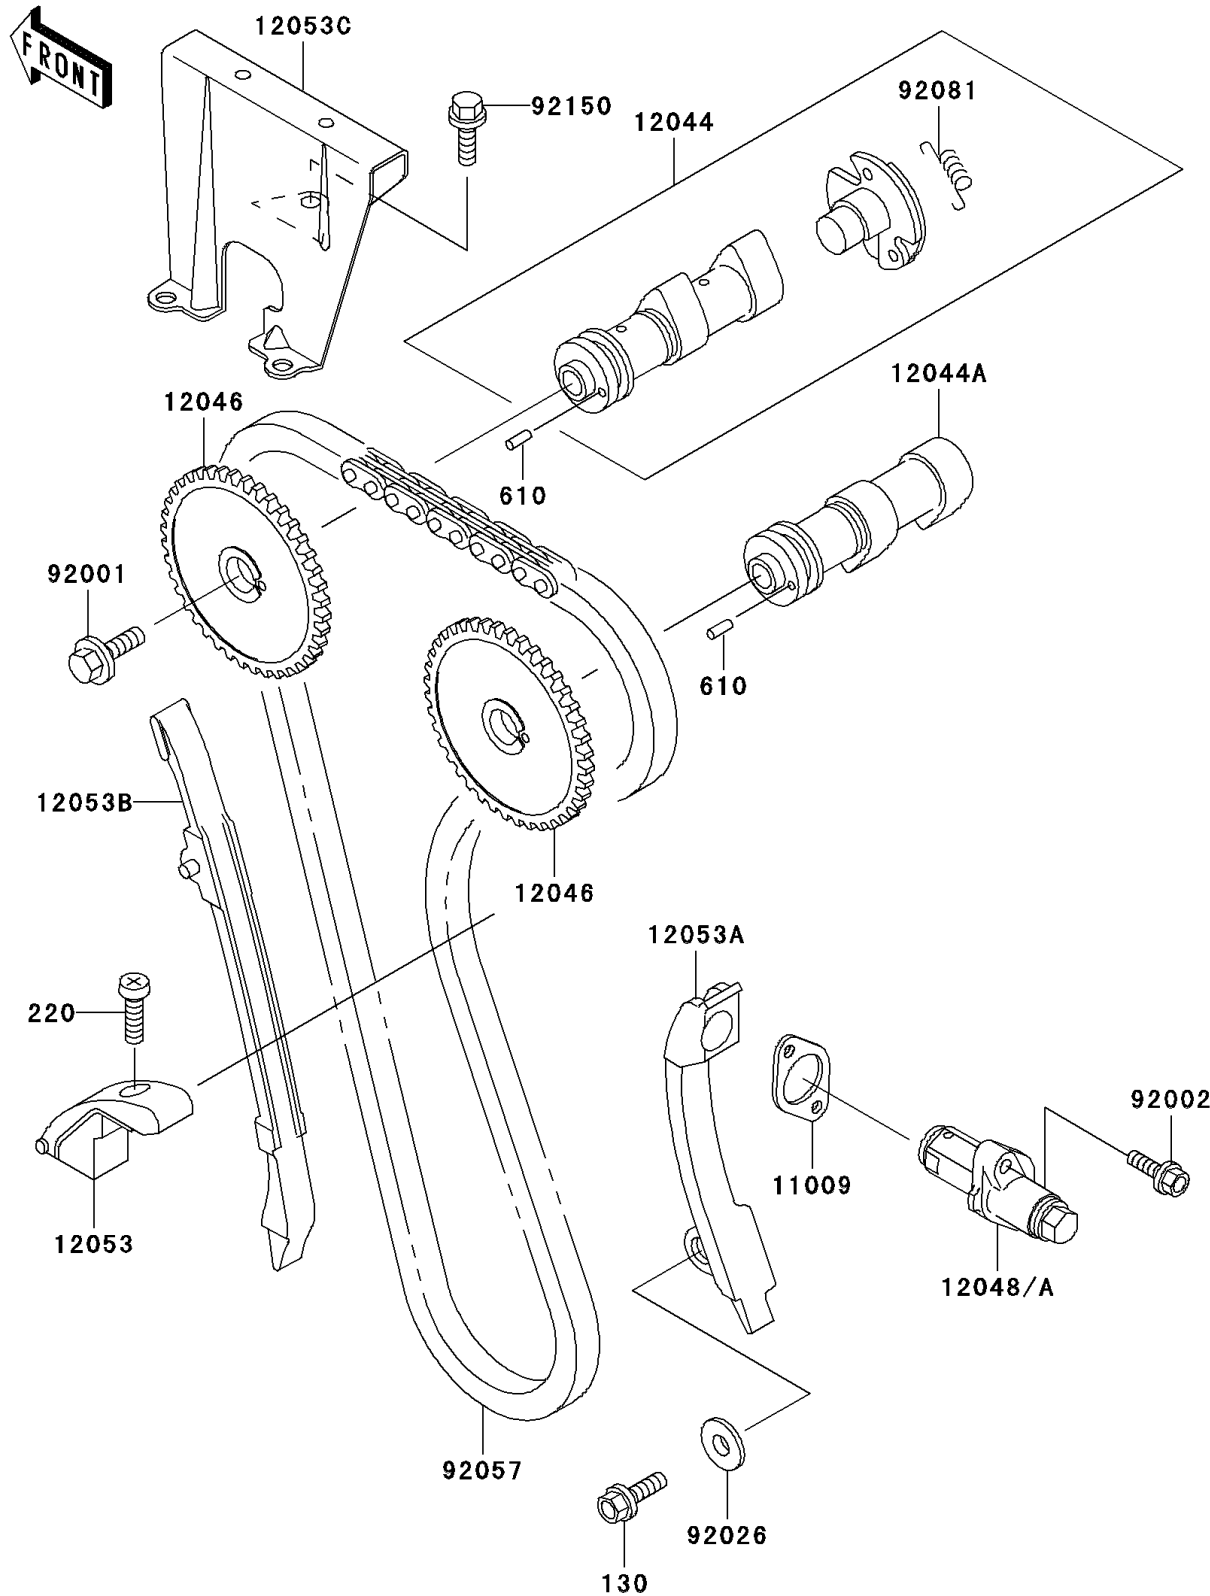

# 2000 KLR650

## PARTS DIAGRAM

### Camshaft(s)/Tensioner

E1230

## PARTS LIST