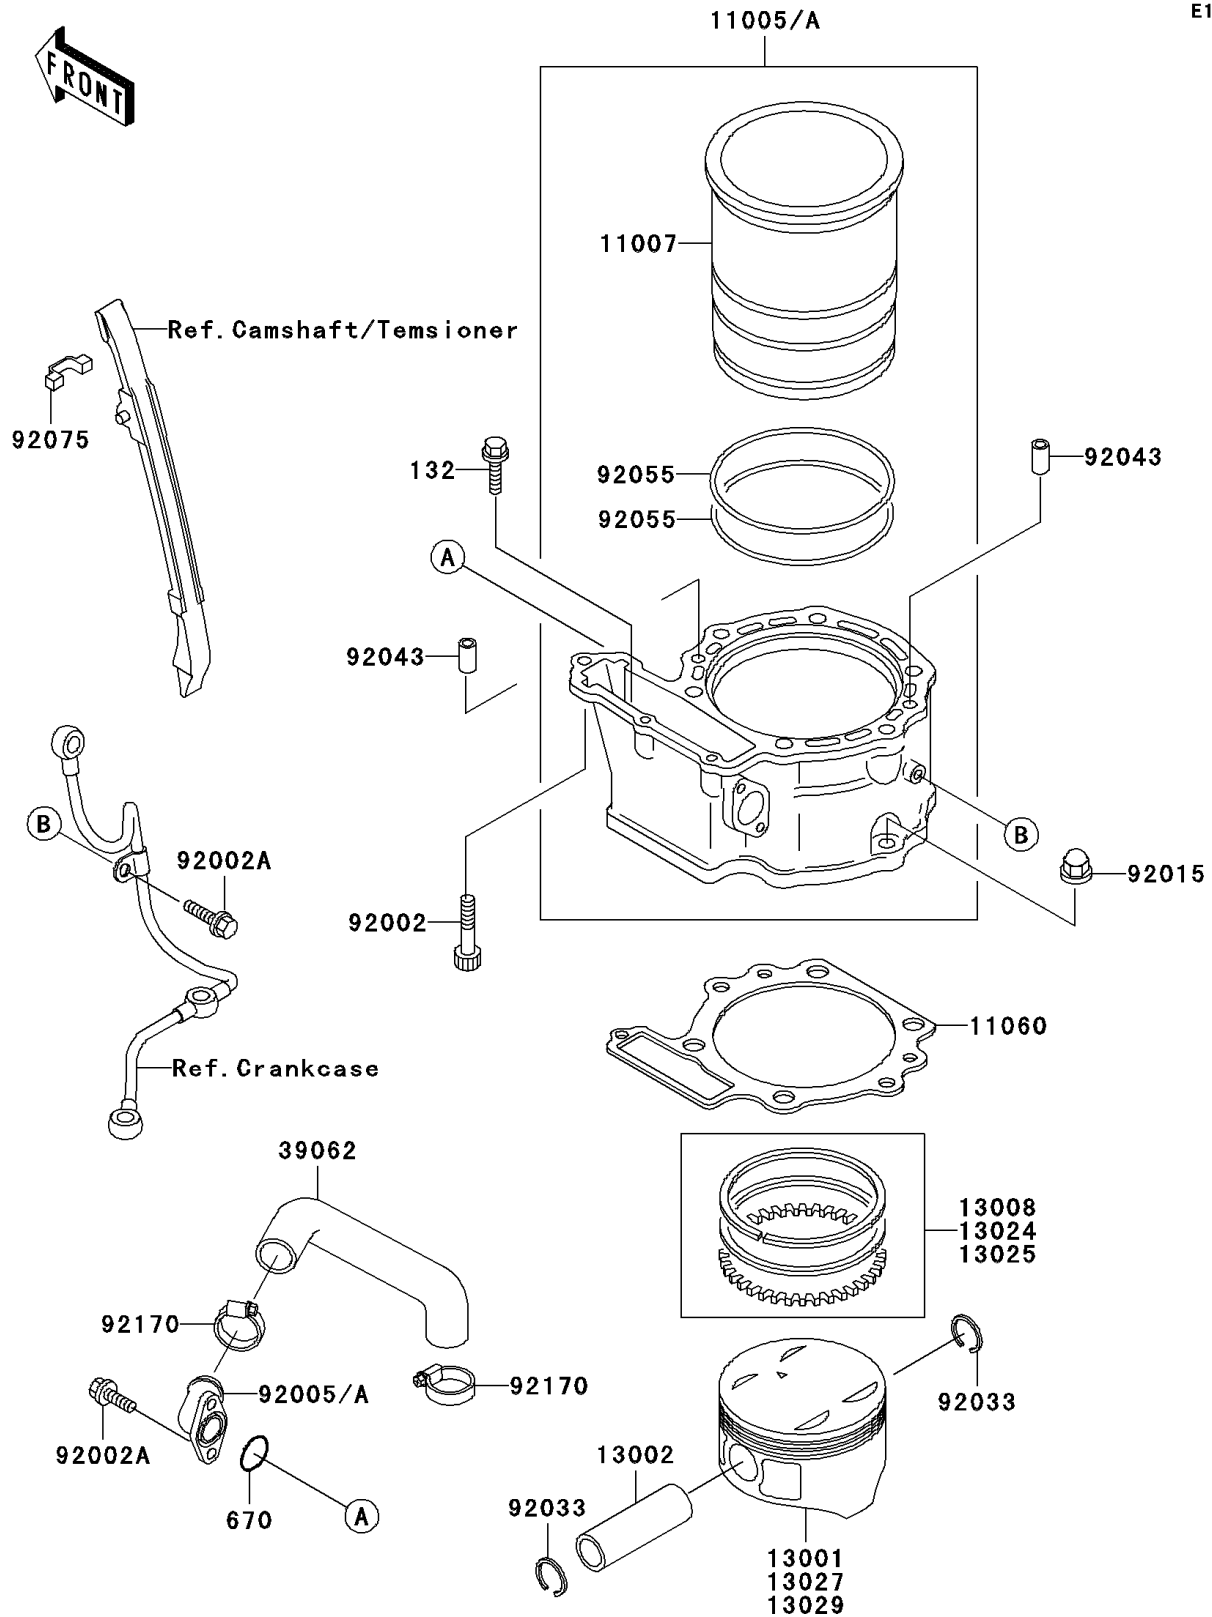

## PARTS DIAGRAM

### Cylinder/Piston(s)

E1120

# 1999 KLR650

## PARTS LIST

Cylinder/Piston(s)

**Kawasaki**

Let the Good Times Roll®

**ITEM NAME**

**PART NUMBER**

**QUANTITY**

---