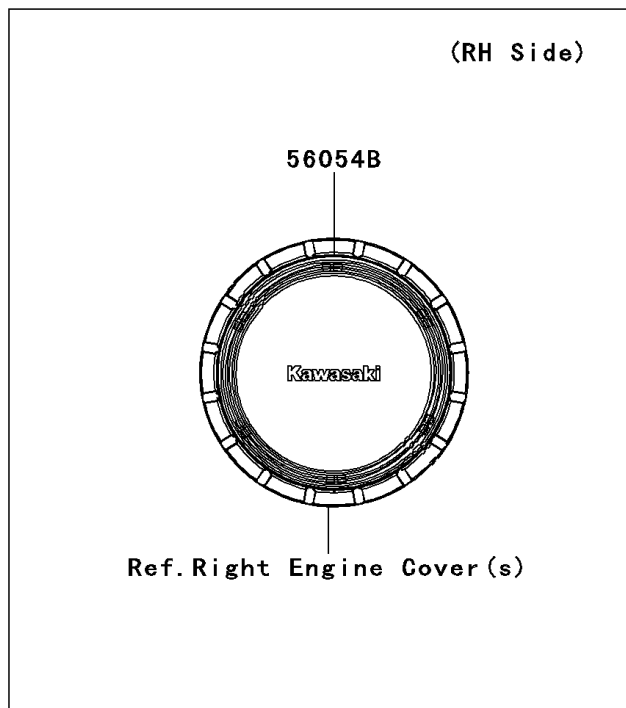

2013 VULCAN® 1700 VAQUERO®

PARTS DIAGRAM

Decals(M.F.S.Black)(JDF)

F2861

2013 VULCAN® 1700 VAQUERO®

PARTS LIST

Decals(M.F.S.Black)(JDF)

ITEM NAME

PART NUMBER

QUANTITY
