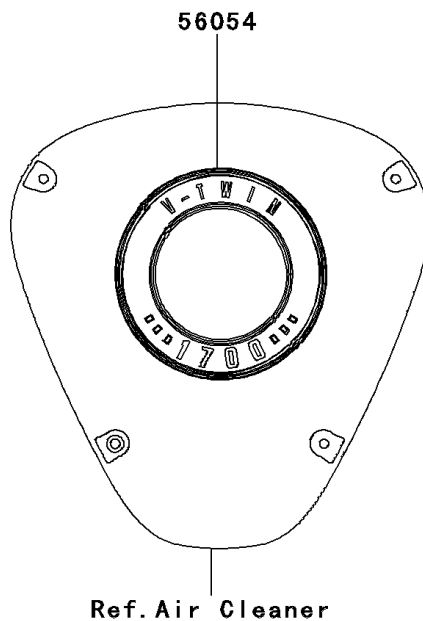

2013 VULCAN® 1700 VAQUERO®

PARTS DIAGRAM

Decals(M.F.S.Black)(JDF)

F2861

2013 VULCAN® 1700 VAQUERO®

PARTS LIST

Decals(M.F.S.Black)(JDF)

ITEM NAME

PART NUMBER

QUANTITY
