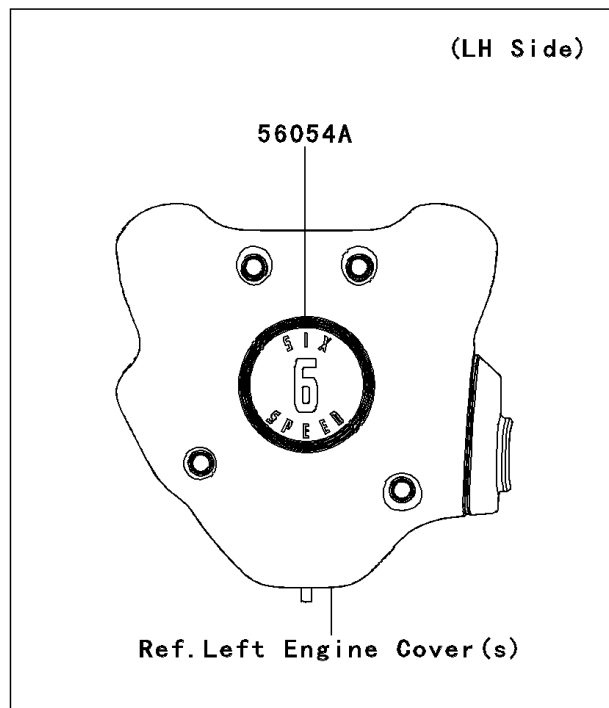

2013 VULCAN® 1700 VAQUERO®

PARTS DIAGRAM

Decals(M.F.S.Black)(JDF)

F2861

2013 VULCAN® 1700 VAQUERO®

PARTS LIST

Decals(M.F.S.Black)(JDF)

ITEM NAME

PART NUMBER

QUANTITY
