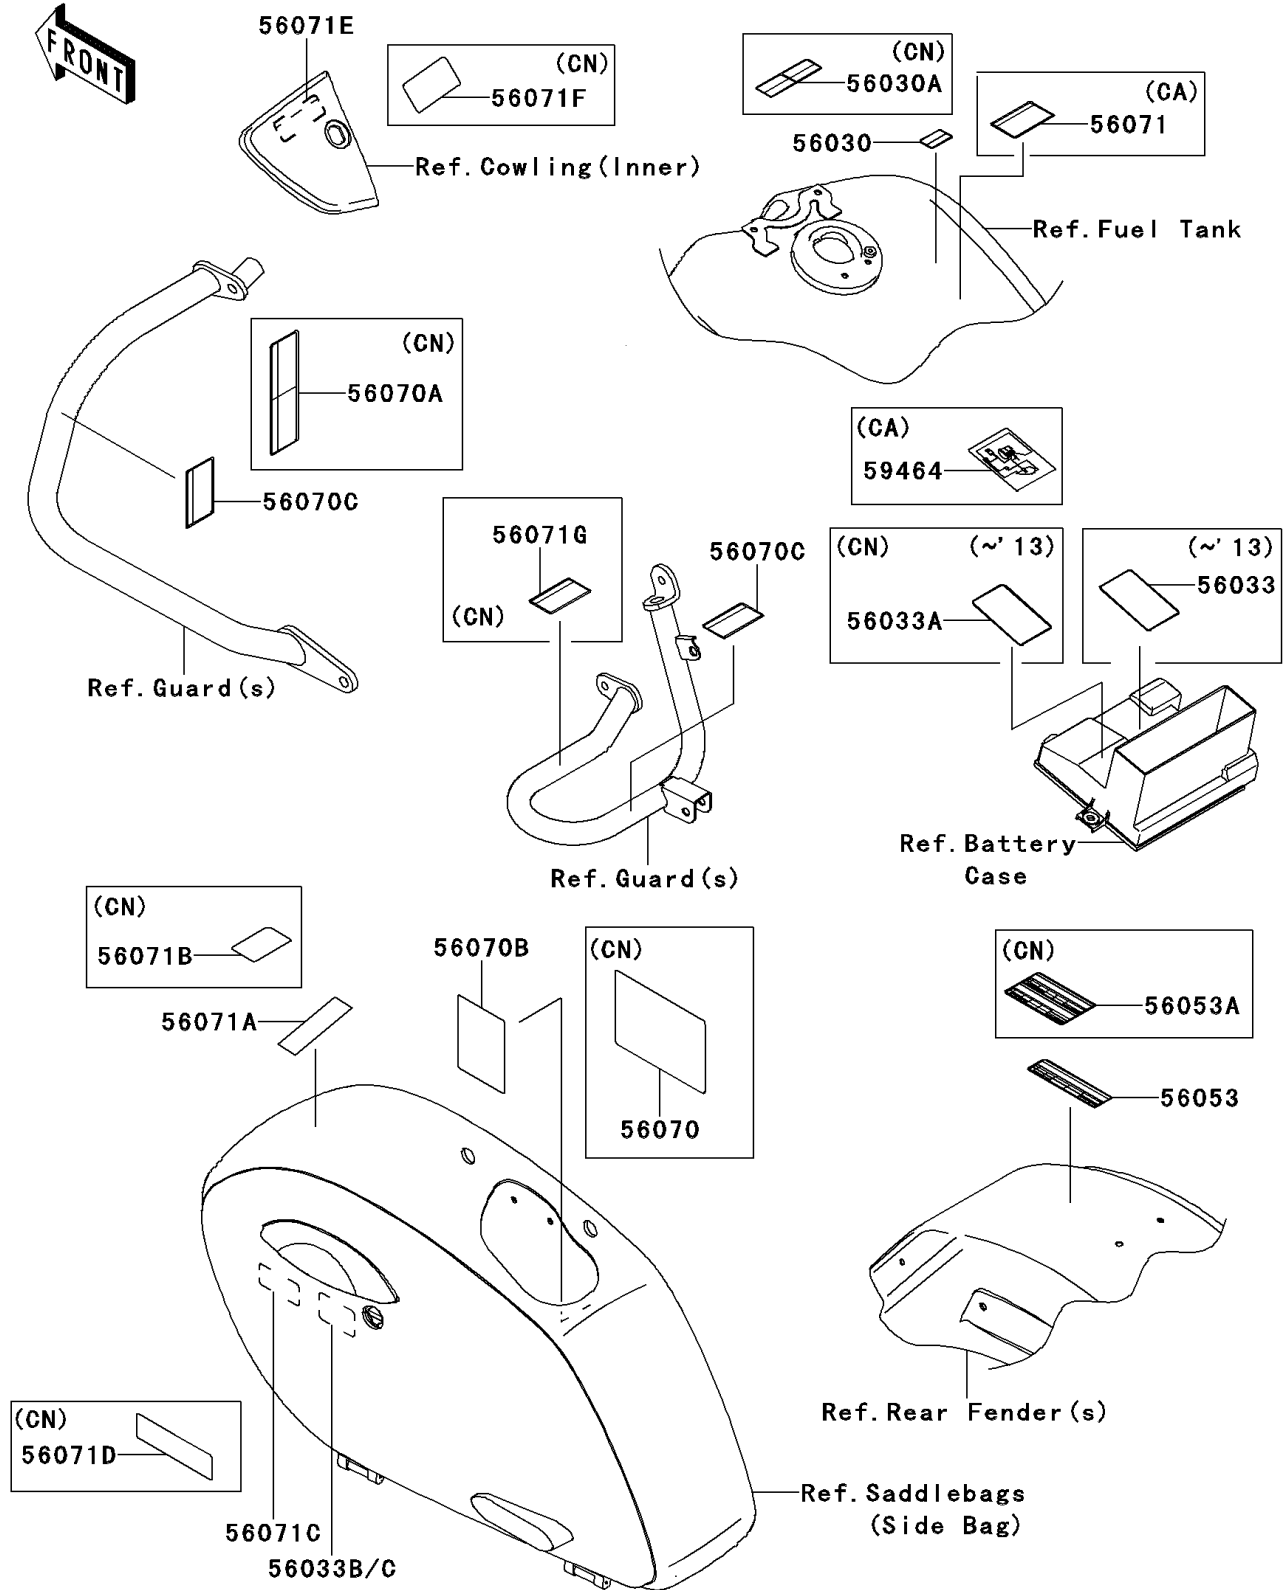

2013 VULCAN® 1700 VAQUERO®

PARTS DIAGRAM

Labels

F2860

2013 VULCAN® 1700 VAQUERO®

PARTS LIST

Labels

ITEM NAME	PART NUMBER	QUANTITY
LABEL-MANUAL,DAILY SAFETY (Ref # 56033)	56033-0712	1
LABEL,GASOLINE (Ref # 56030)	56030-0357	1
LABEL,GASOLINE (Ref # 56030A)	56030-0358	1
LABEL-MANUAL,DAILY SAFETY (Ref # 56033A)	56033-0713	1
LABEL-MANUAL,SIDE BAG (Ref # 56033B)	56033-1132	2
LABEL-MANUAL,SIDE BAG (Ref # 56033C)	56033-1330	2
LABEL-SPECIFICATION,TIRE&LOAD (Ref # 56053)	56053-0379	1
LABEL-SPECIFICATION,TIRE&LOAD (Ref # 56053A)	56053-0380	1
LABEL-WARNING,SADDLEBAG (Ref # 56070)	56070-1150	2
LABEL-WARNING,SIDE BAG GUARD (Ref # 56070A)	56070-1180	1
LABEL-WARNING,SADDLEBAG (Ref # 56070B)	56070-1282	2
LABEL-WARNING,SIDE BAG GUARD (Ref # 56070C)	56070-1285	1
LABEL-WARNING,SIDE BAG GUARD (Ref # 56070C)	56070-1285	2
LABEL-WARNING,EVAPO (Ref # 56071)	56071-0158	1
LABEL-WARNING,SADDLEBAG (Ref # 56071A)	56071-0171	2
LABEL-WARNING,SADDLEBAG (Ref # 56071B)	56071-0172	2
LABEL-WARNING,SADDLEBAG (Ref # 56071C)	56071-0173	2
LABEL-WARNING,SADDLEBAG (Ref # 56071D)	56071-0175	2
LABEL-WARNING,STORAGE COMPT (Ref # 56071E)	56071-0180	2
LABEL-WARNING,STORAGE COMPT (Ref # 56071F)	56071-0181	2
LABEL-WARNING,EG GUARD (Ref # 56071G)	56071-0208	1
LABEL-CERTIFICATION,EVAPO ROUT (Ref # 59464)	59464-1618	1