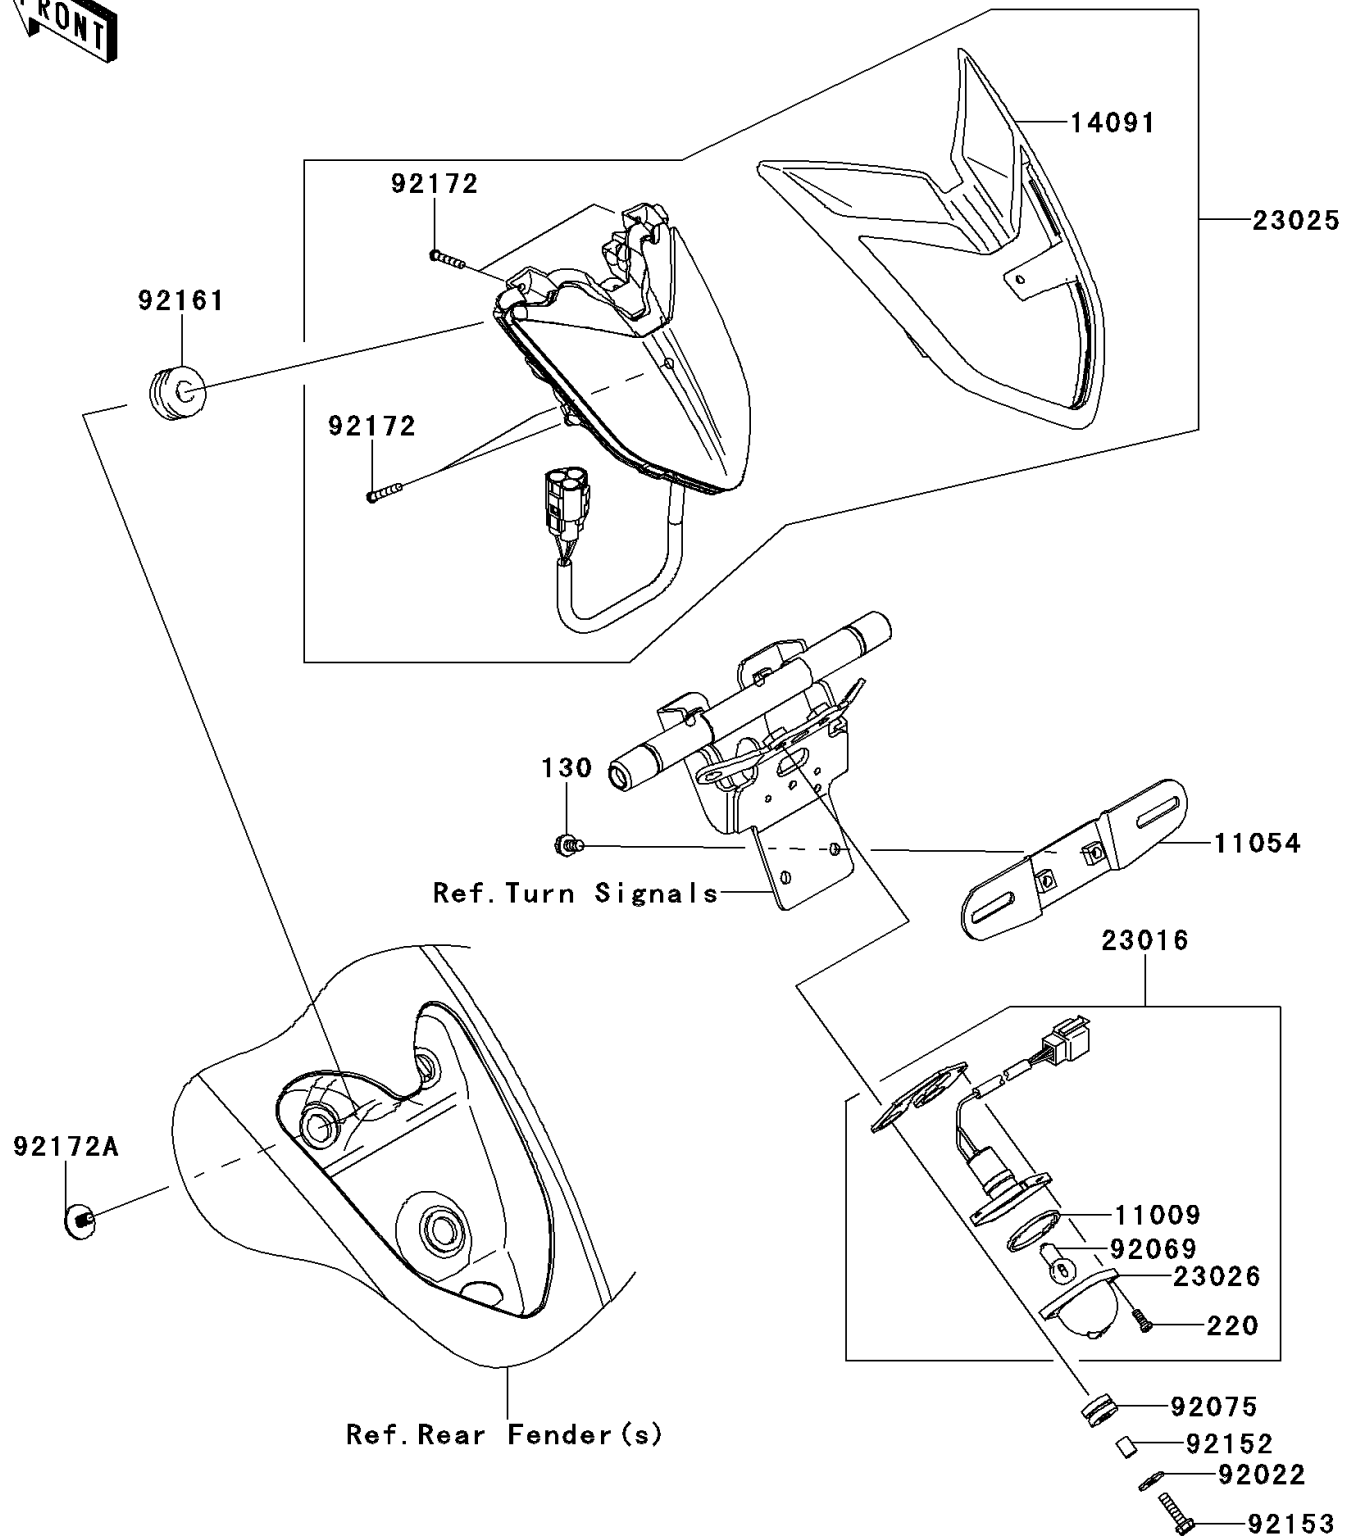

2013 VULCAN® 1700 VAQUERO®

PARTS DIAGRAM

Taillight(s)

F2720

2013 VULCAN® 1700 VAQUERO®

PARTS LIST

Taillight(s)

ITEM NAME	PART NUMBER	QUANTITY
-----------	-------------	----------
