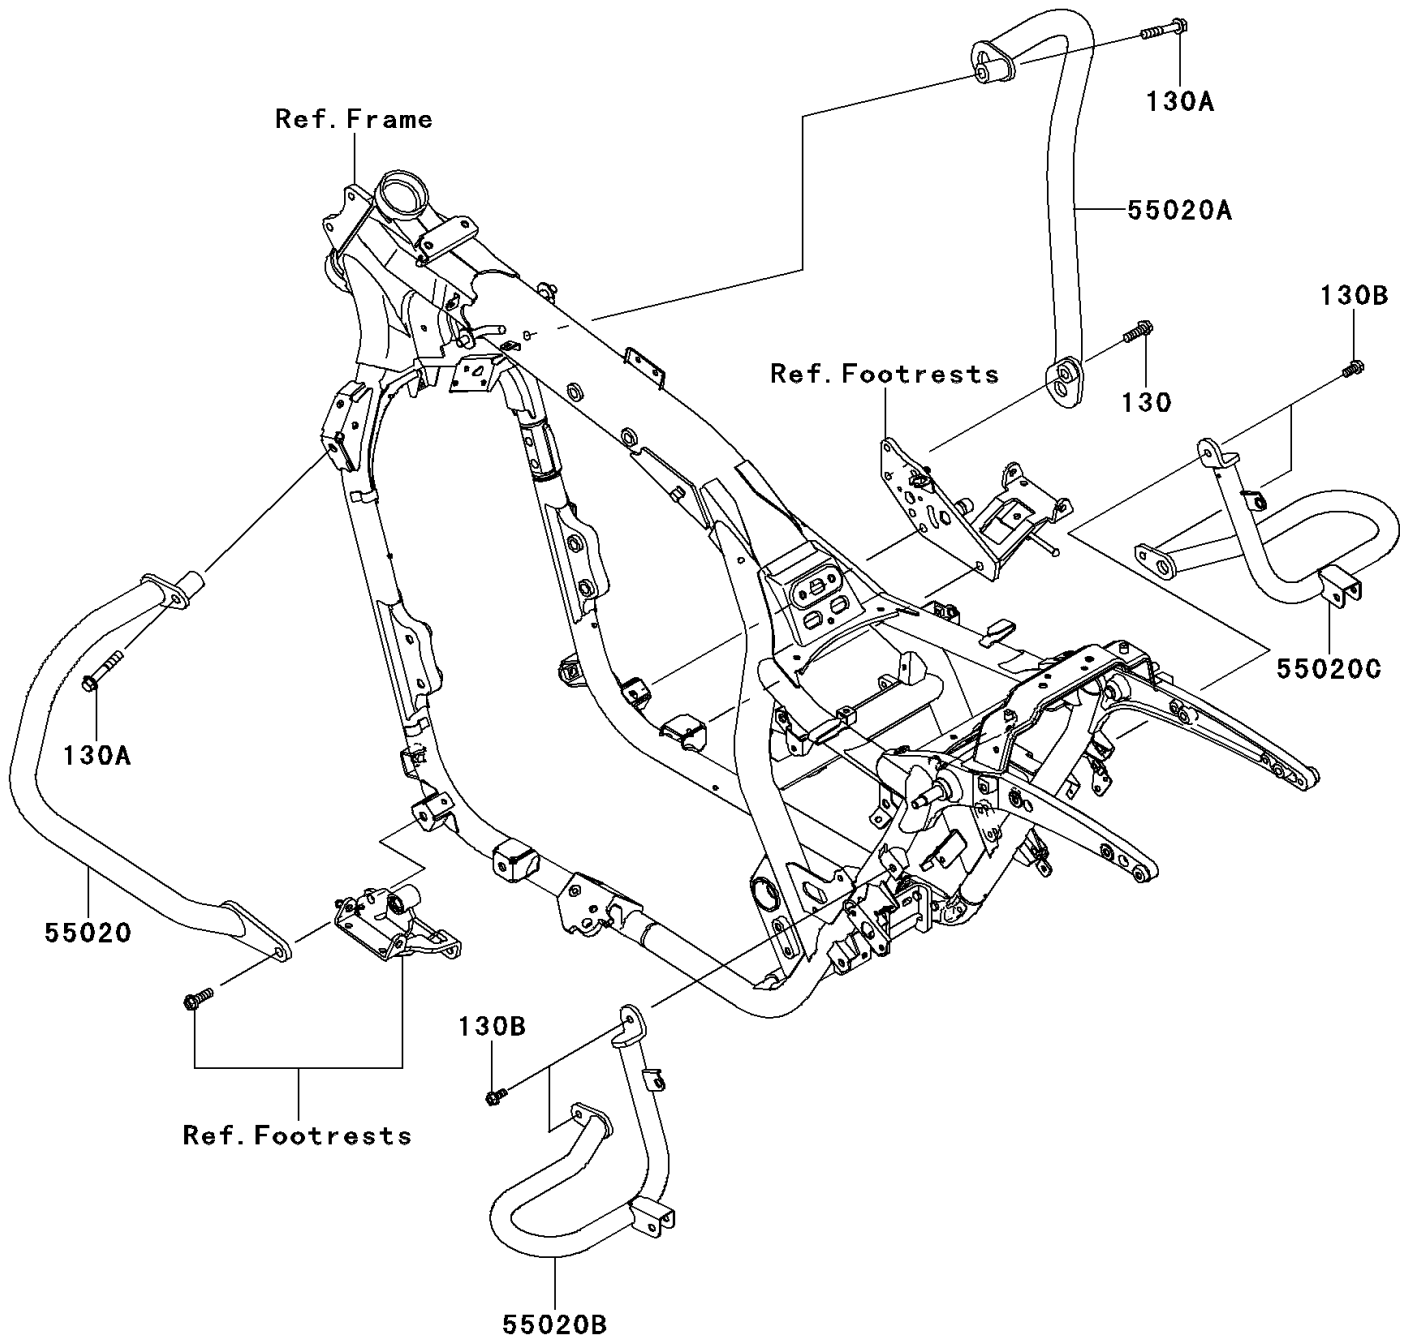

2013 VULCAN® 1700 VAQUERO®

PARTS DIAGRAM

Guard(s)

F2680

2013 VULCAN® 1700 VAQUERO®

PARTS LIST

Guard(s)

ITEM NAME

PART NUMBER

QUANTITY
