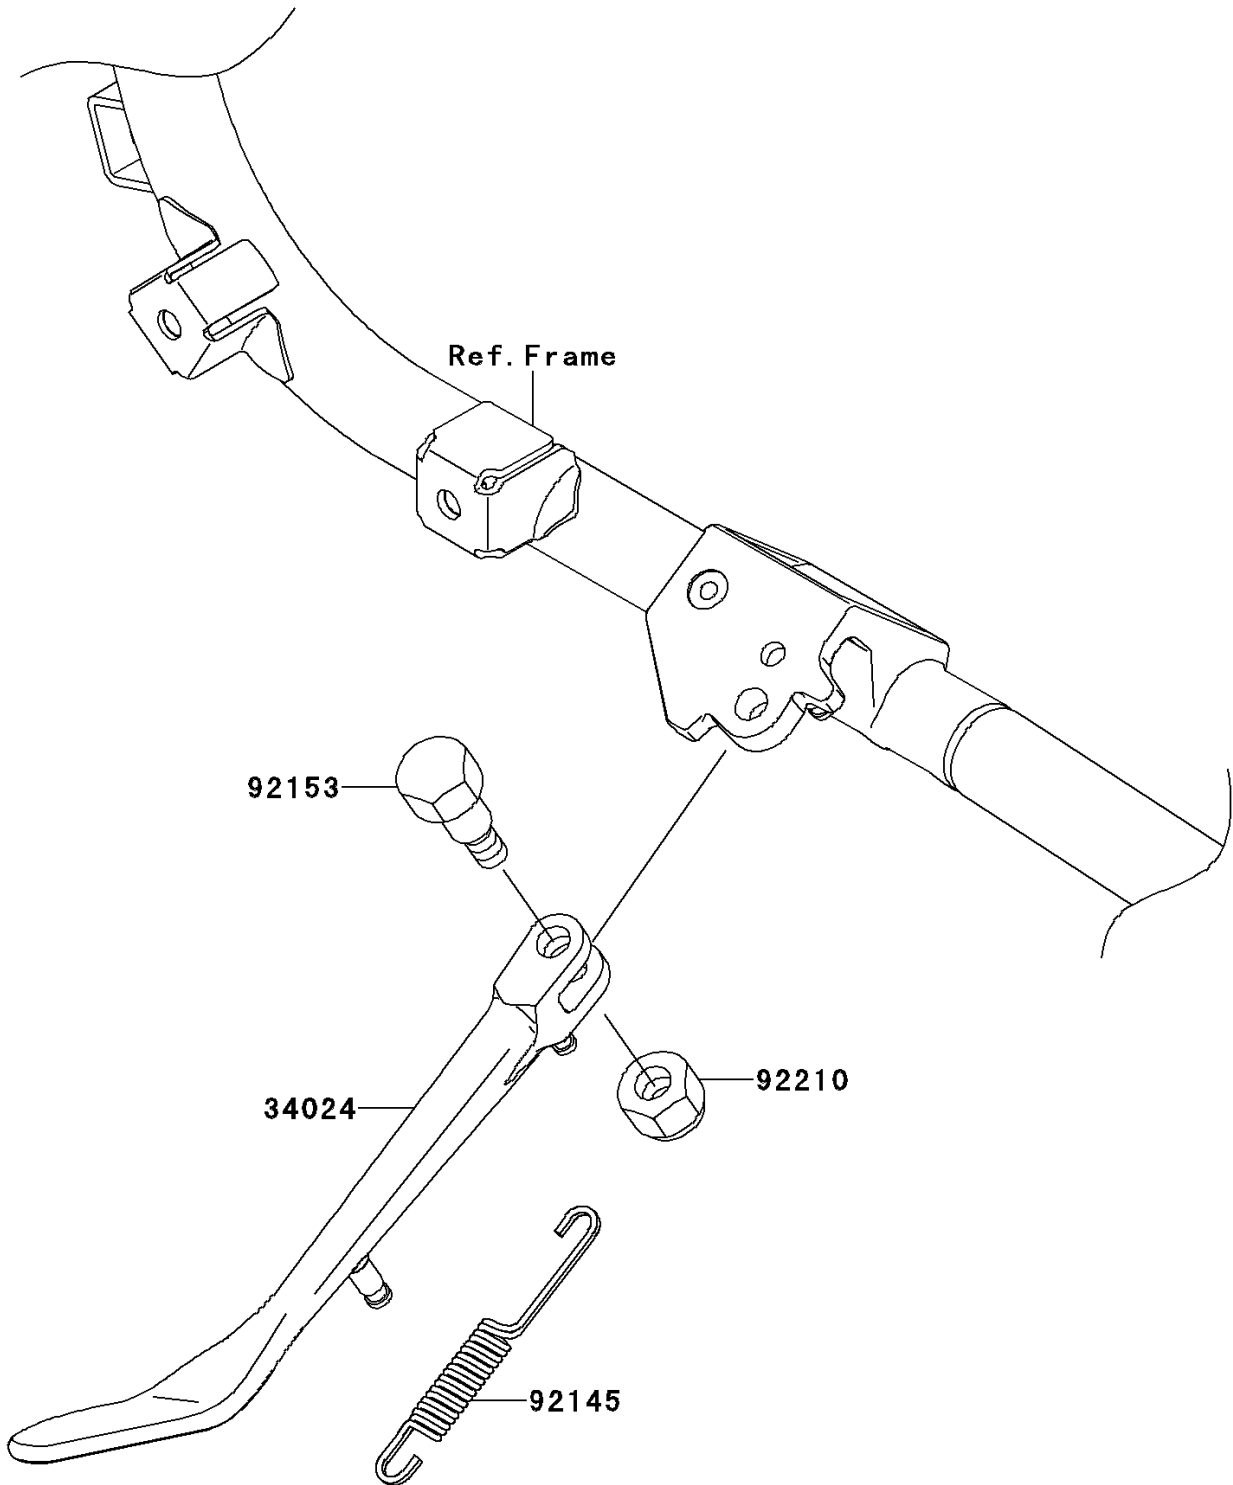

2013 VULCAN® 1700 VAQUERO®

PARTS DIAGRAM

Stand(s)

F2190

2013 VULCAN® 1700 VAQUERO®

PARTS LIST

Stand(s)

Kawasaki
Let the Good Times Roll®

ITEM NAME

PART NUMBER

QUANTITY
