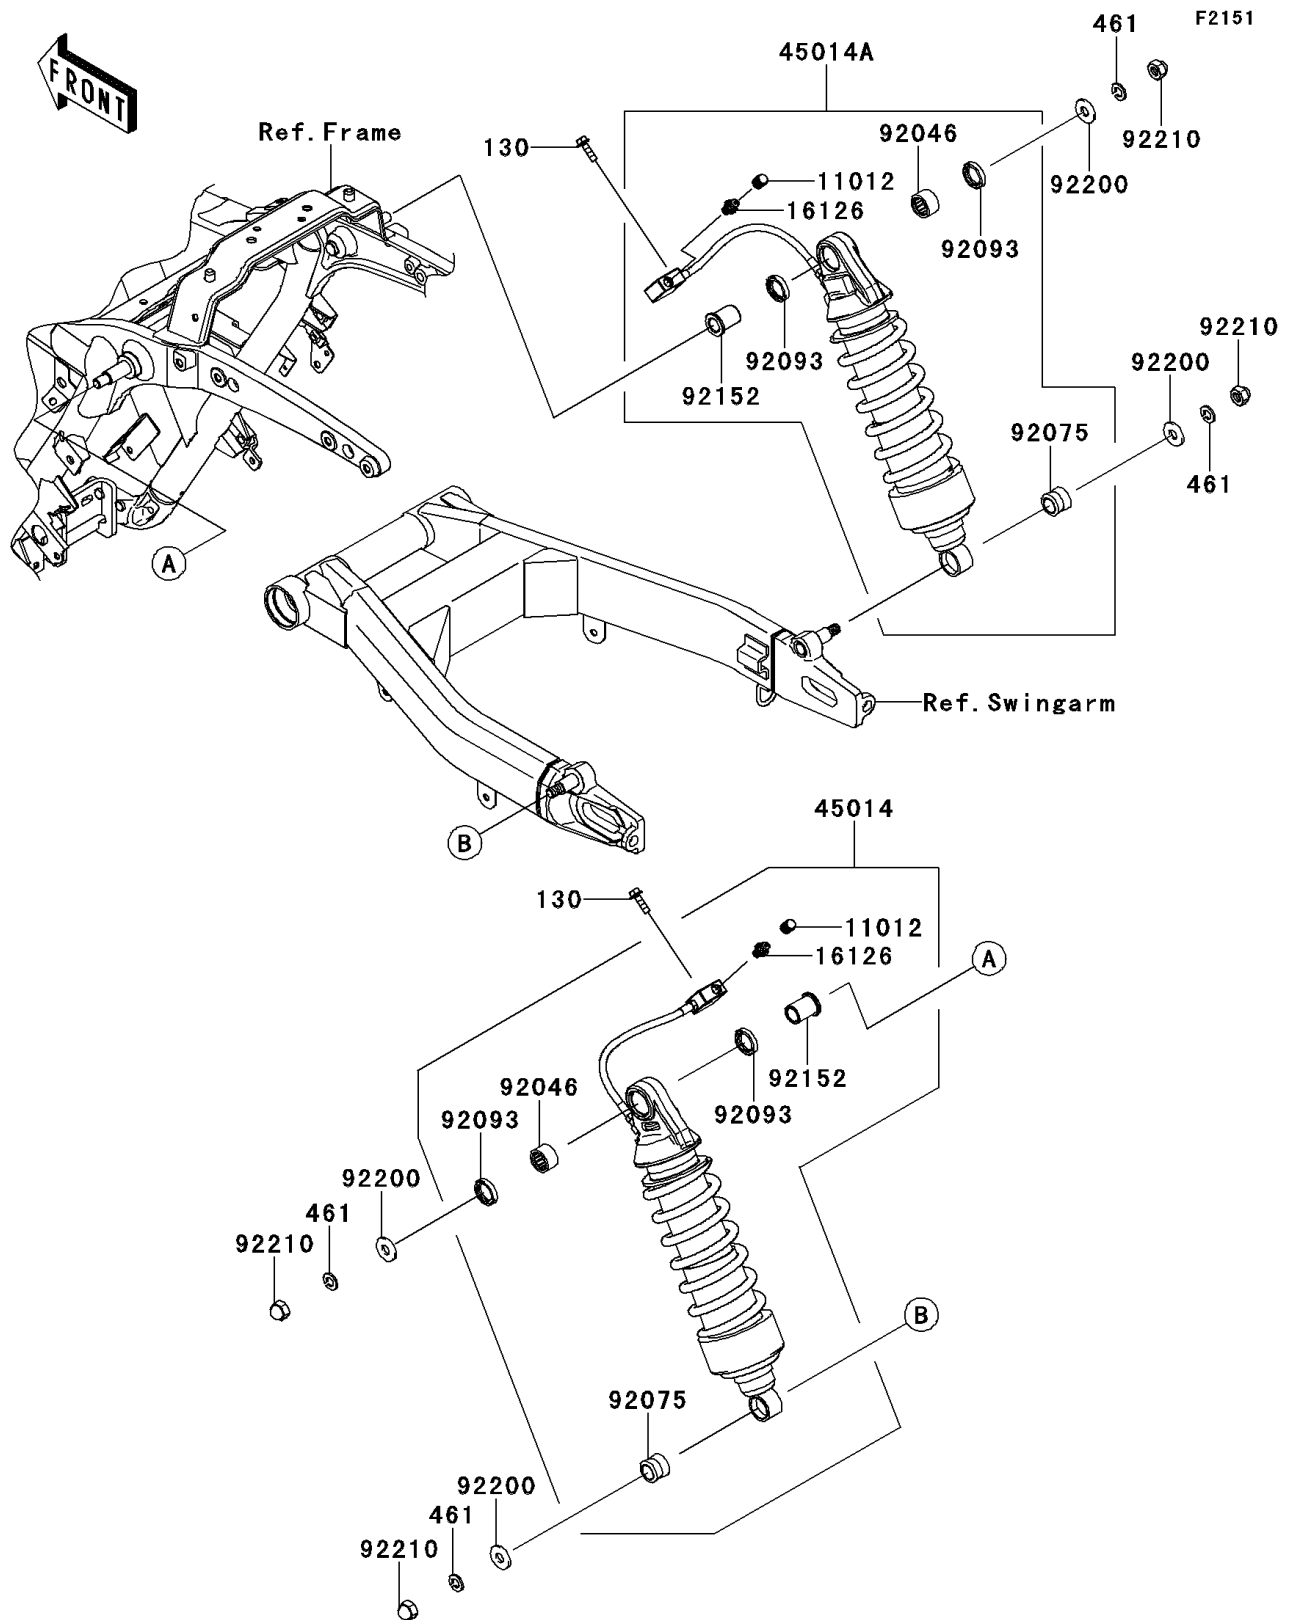

2013 VULCAN® 1700 VAQUERO®

PARTS DIAGRAM

Suspension/Shock Absorber

2013 VULCAN® 1700 VAQUERO®

PARTS LIST

Suspension/Shock Absorber

ITEM NAME	PART NUMBER	QUANTITY
BOLT-FLANGED,6X25 (Ref # 130)	130AA0625	2
WASHER-SPRING,10MM (Ref # 461)	461S1000	4
CAP (Ref # 11012)	11012-1283	2
VALVE,AIR (Ref # 16126)	16126-0013	2
SHOCKABSORBER,LH (Ref # 45014)	45014-0317	1
SHOCKABSORBER,RH (Ref # 45014A)	45014-0318	1
BEARING-NEEDLE (Ref # 92046)	92046-1296	2
DAMPER,SHOCKABSORBER (Ref # 92075)	92075-1387	2
SEAL (Ref # 92093)	92093-1552	4
COLLAR (Ref # 92152)	92152-1336	2
WASHER,10.5X26X2.5 (Ref # 92200)	92200-1565	4
NUT,CAP,10MM (Ref # 92210)	92210-1128	4