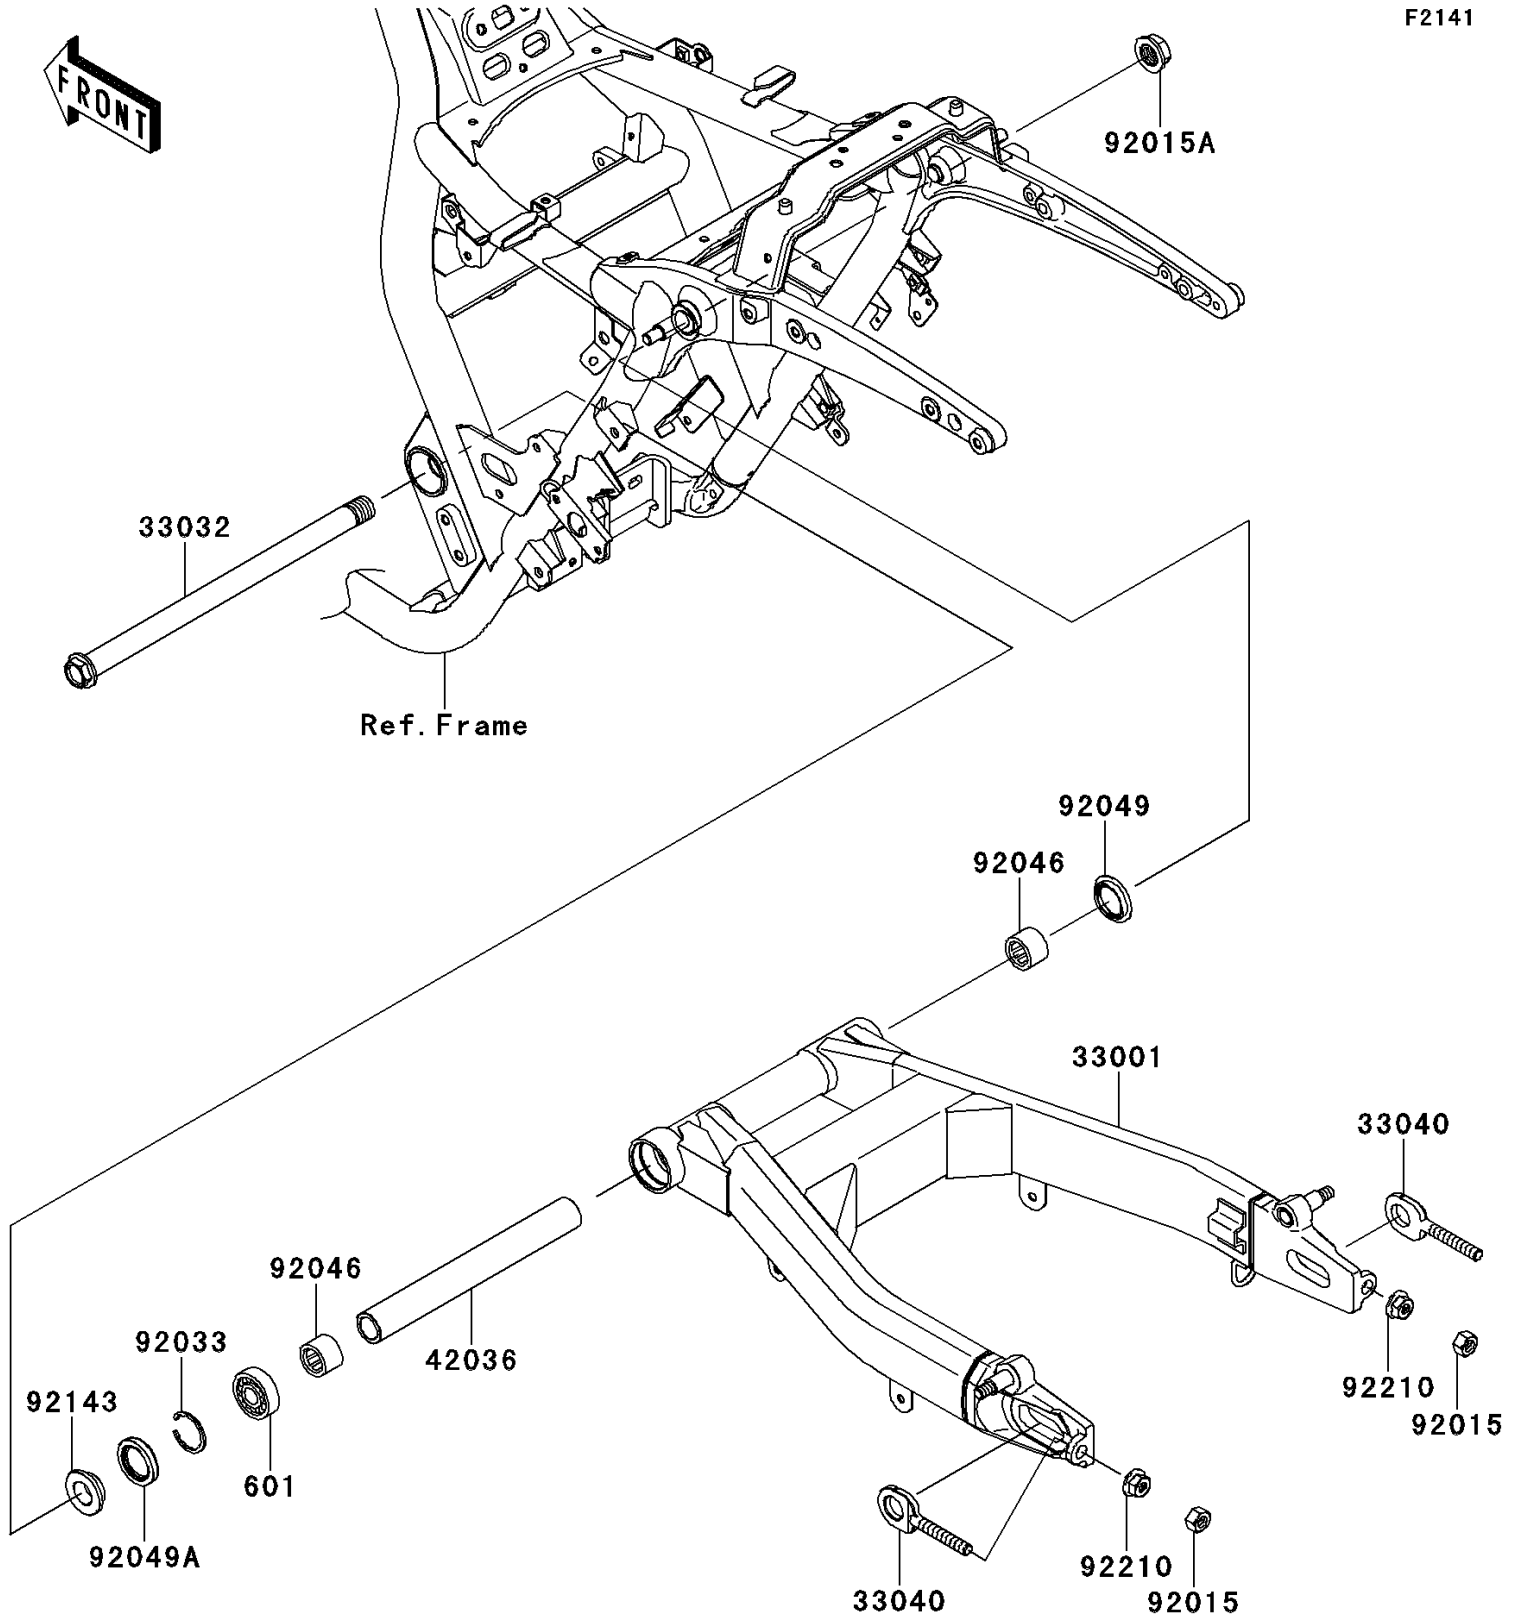

2013 VULCAN 1700 VAQUERO (Canadian)

PARTS DIAGRAM

Swingarm

F2141

2013 VULCAN 1700 VAQUERO (Canadian)

PARTS LIST

Swingarm

ITEM NAME	PART NUMBER	QUANTITY
-----------	-------------	----------
