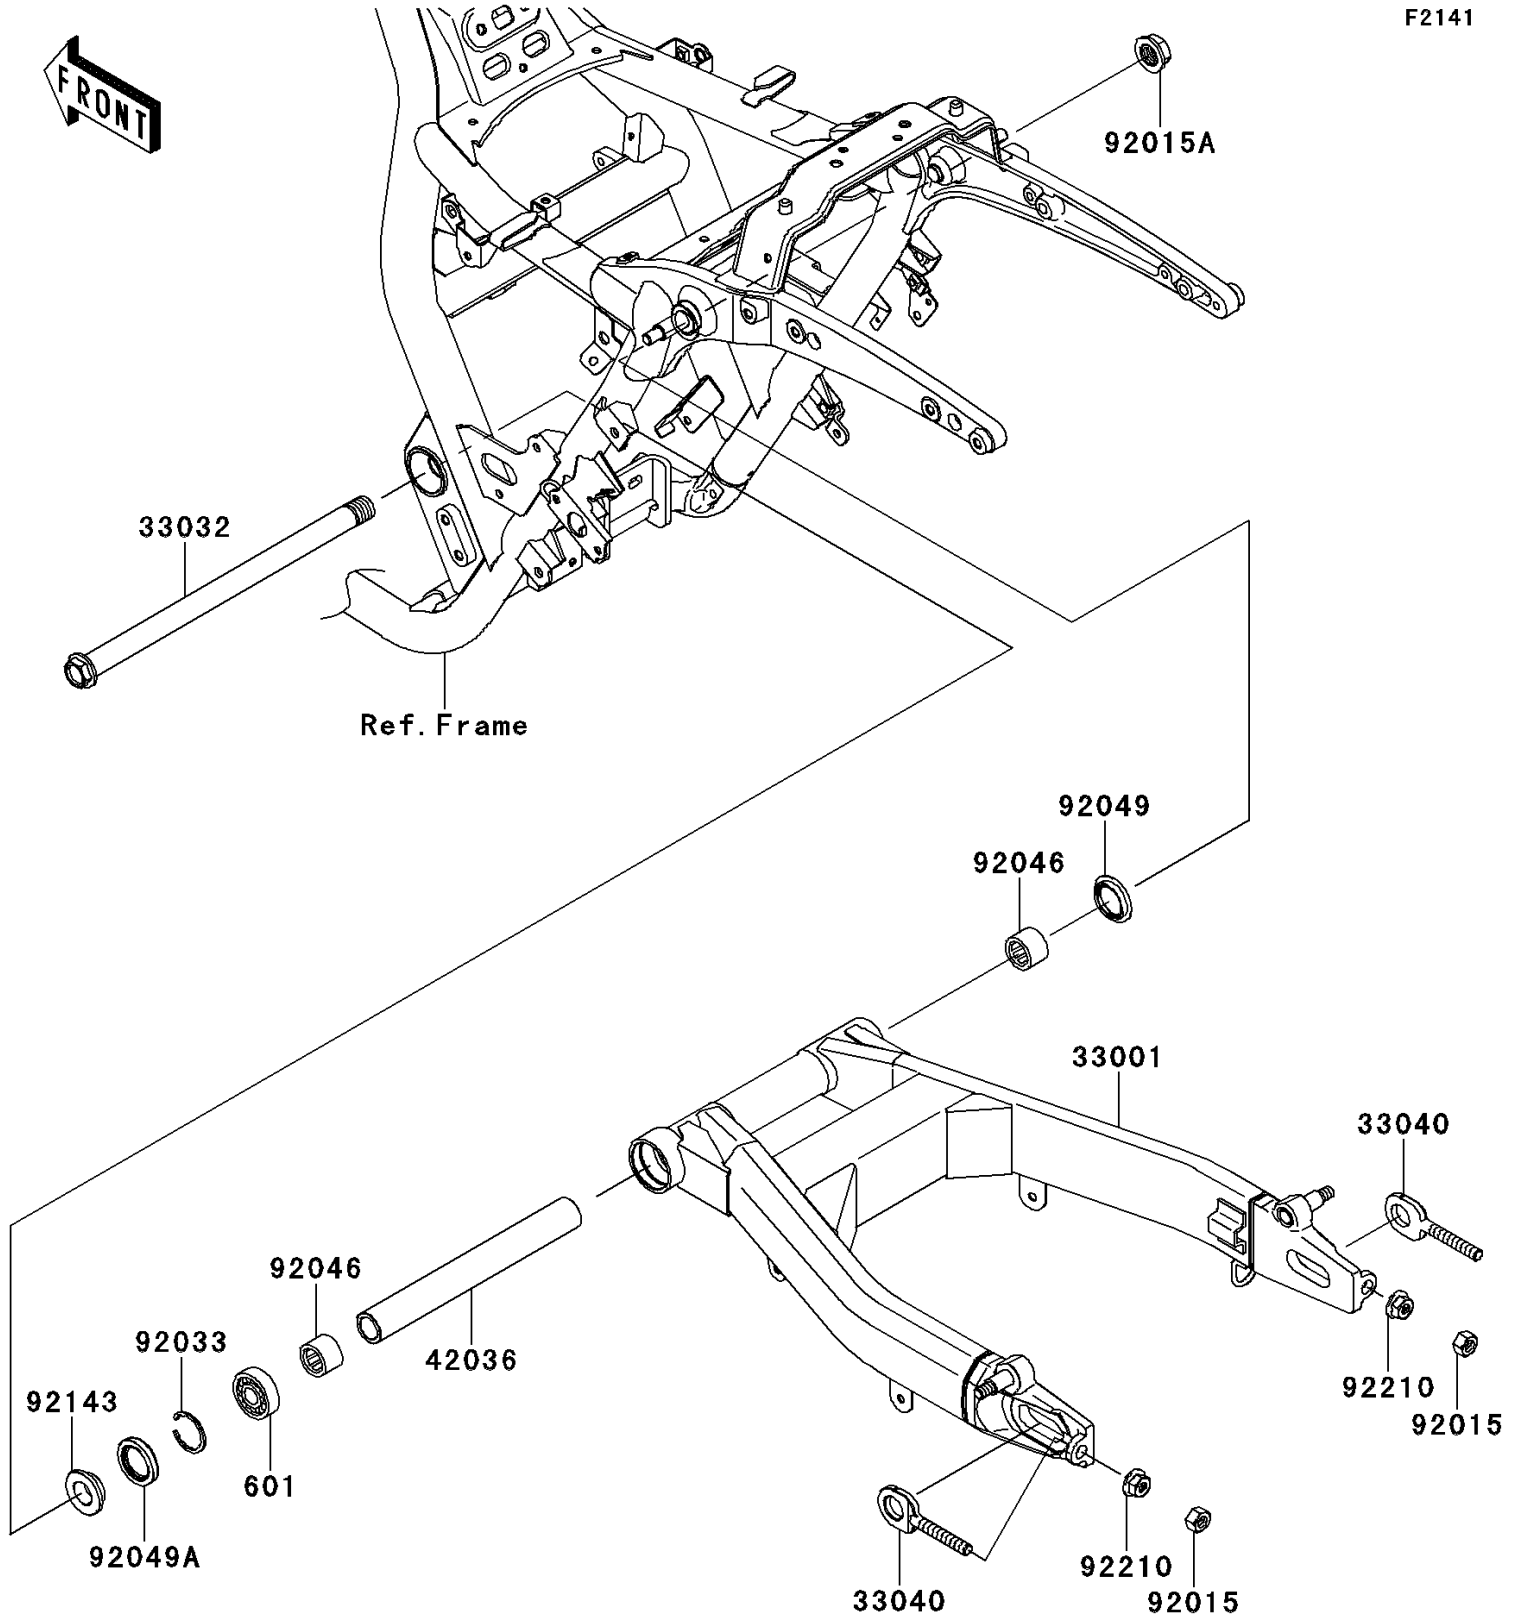

2013 VULCAN® 1700 VAQUERO®

PARTS DIAGRAM

Swingarm

F2141

2013 VULCAN® 1700 VAQUERO®

PARTS LIST

Swingarm

ITEM NAME

PART NUMBER

QUANTITY
