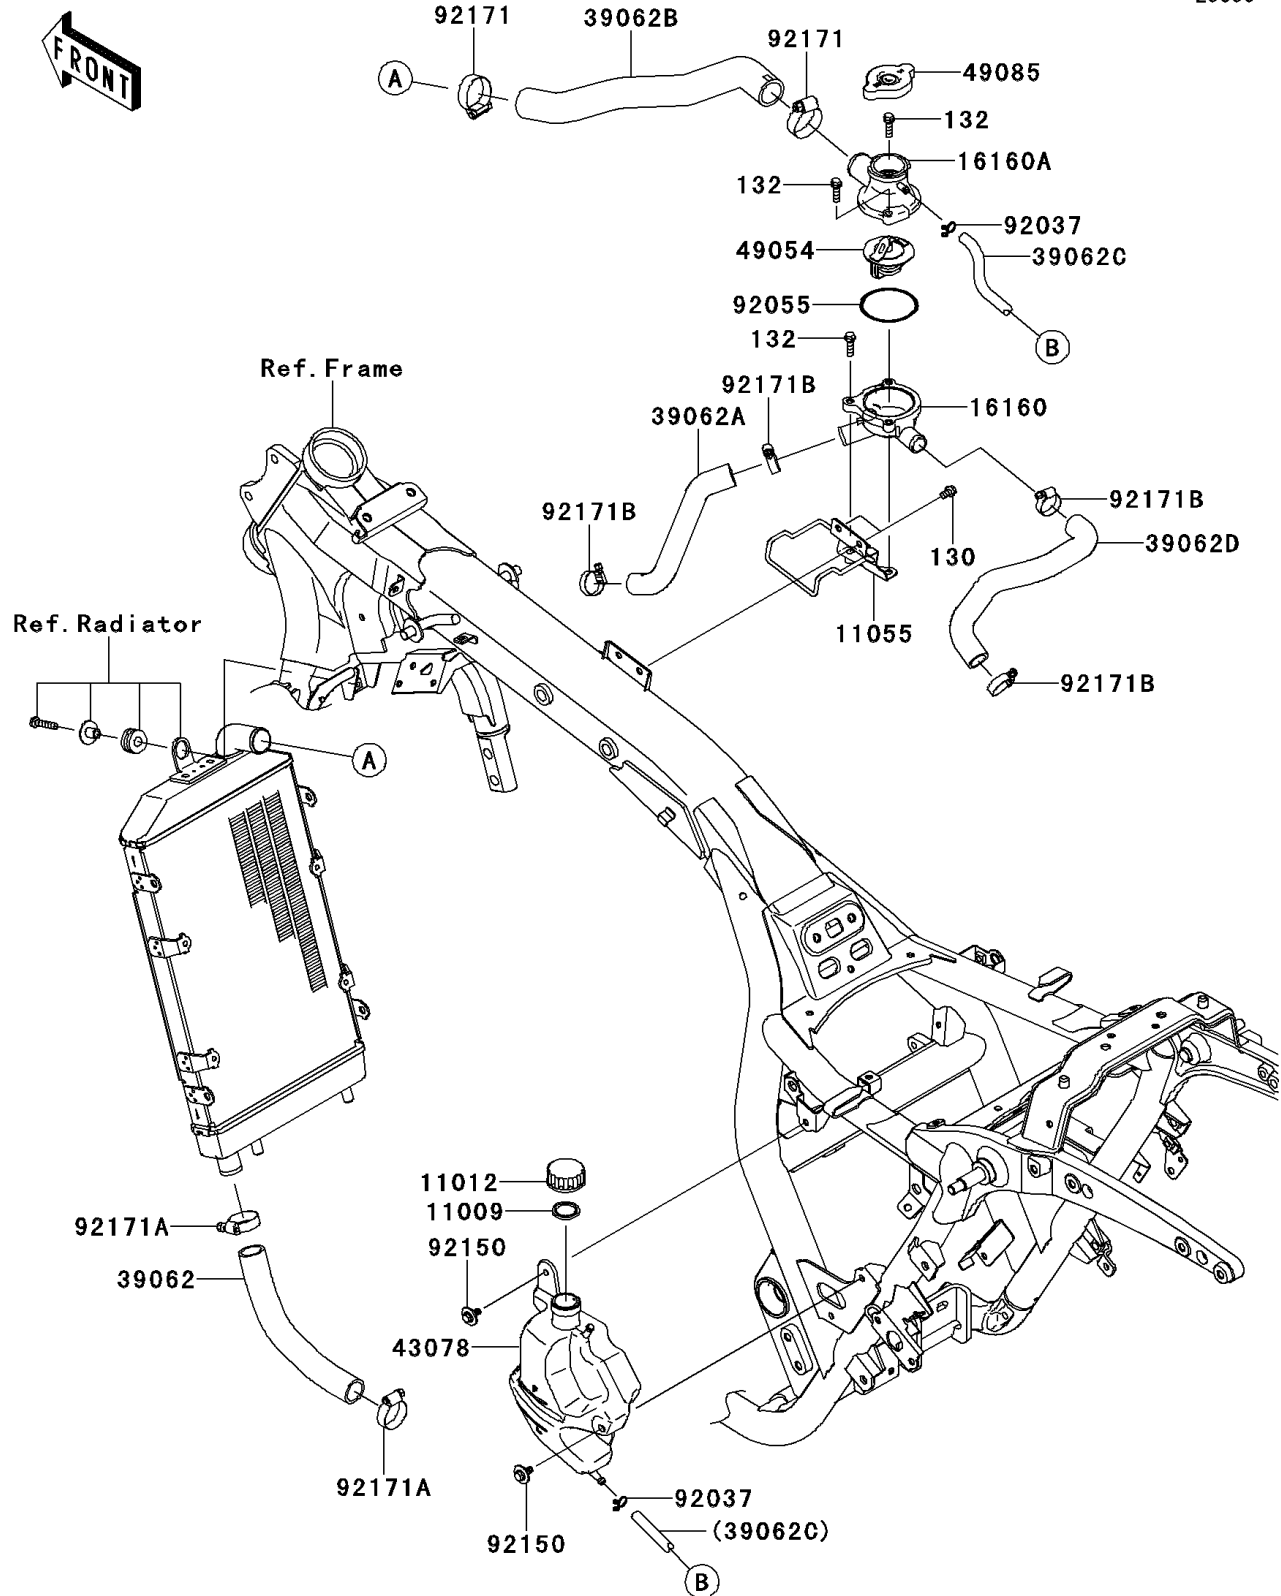

2013 VULCAN® 1700 VAQUERO®

PARTS DIAGRAM

Cooling

E3035

2013 VULCAN® 1700 VAQUERO®

PARTS LIST

Cooling

ITEM NAME

PART NUMBER

QUANTITY
