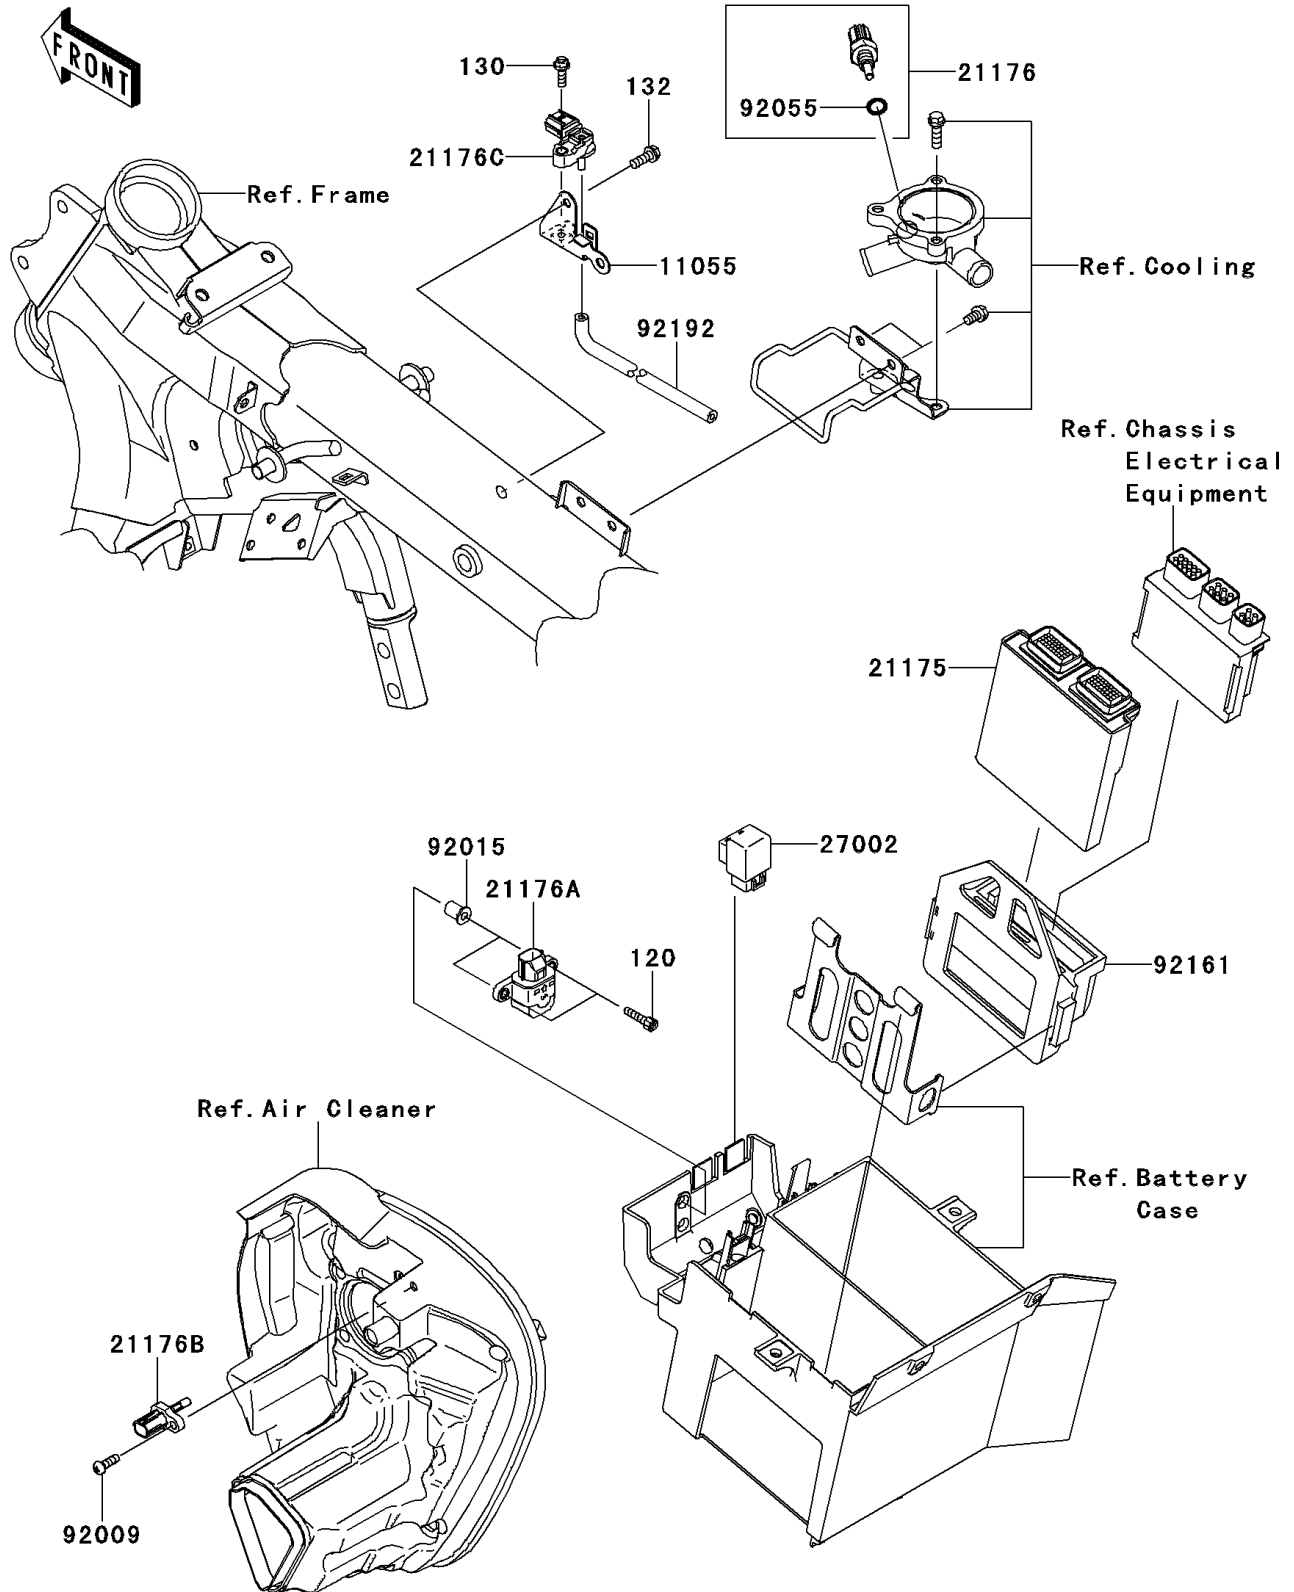

2013 VULCAN® 1700 VAQUERO®

PARTS DIAGRAM

Fuel Injection

E1530

2013 VULCAN® 1700 VAQUERO®

PARTS LIST Fuel Injection

| ITEM NAME | PART NUMBER | QUANTITY |
|-----------|-------------|----------|
|-----------|-------------|----------|
