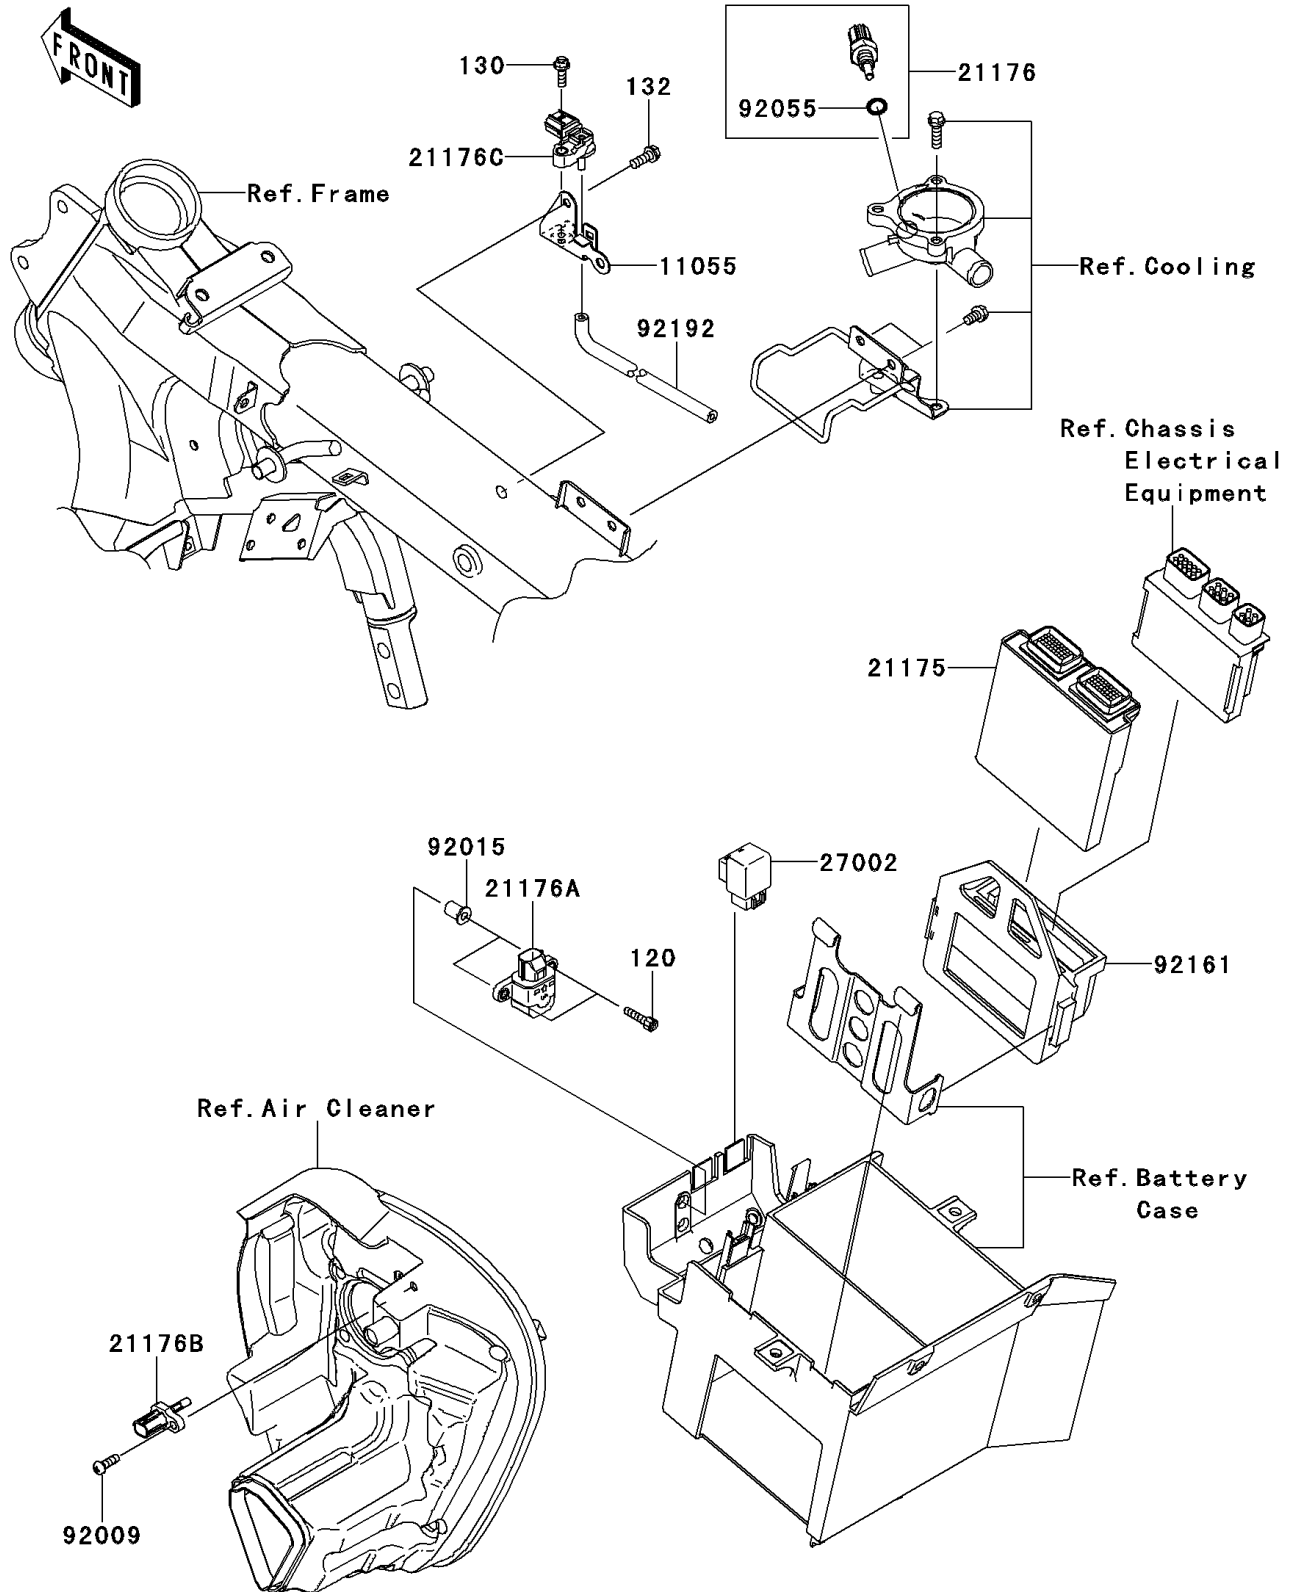

2013 VULCAN® 1700 VOYAGER®

PARTS DIAGRAM

Fuel Injection

E1530

2013 VULCAN® 1700 VOYAGER®

PARTS LIST Fuel Injection

ITEM NAME

PART NUMBER

QUANTITY
