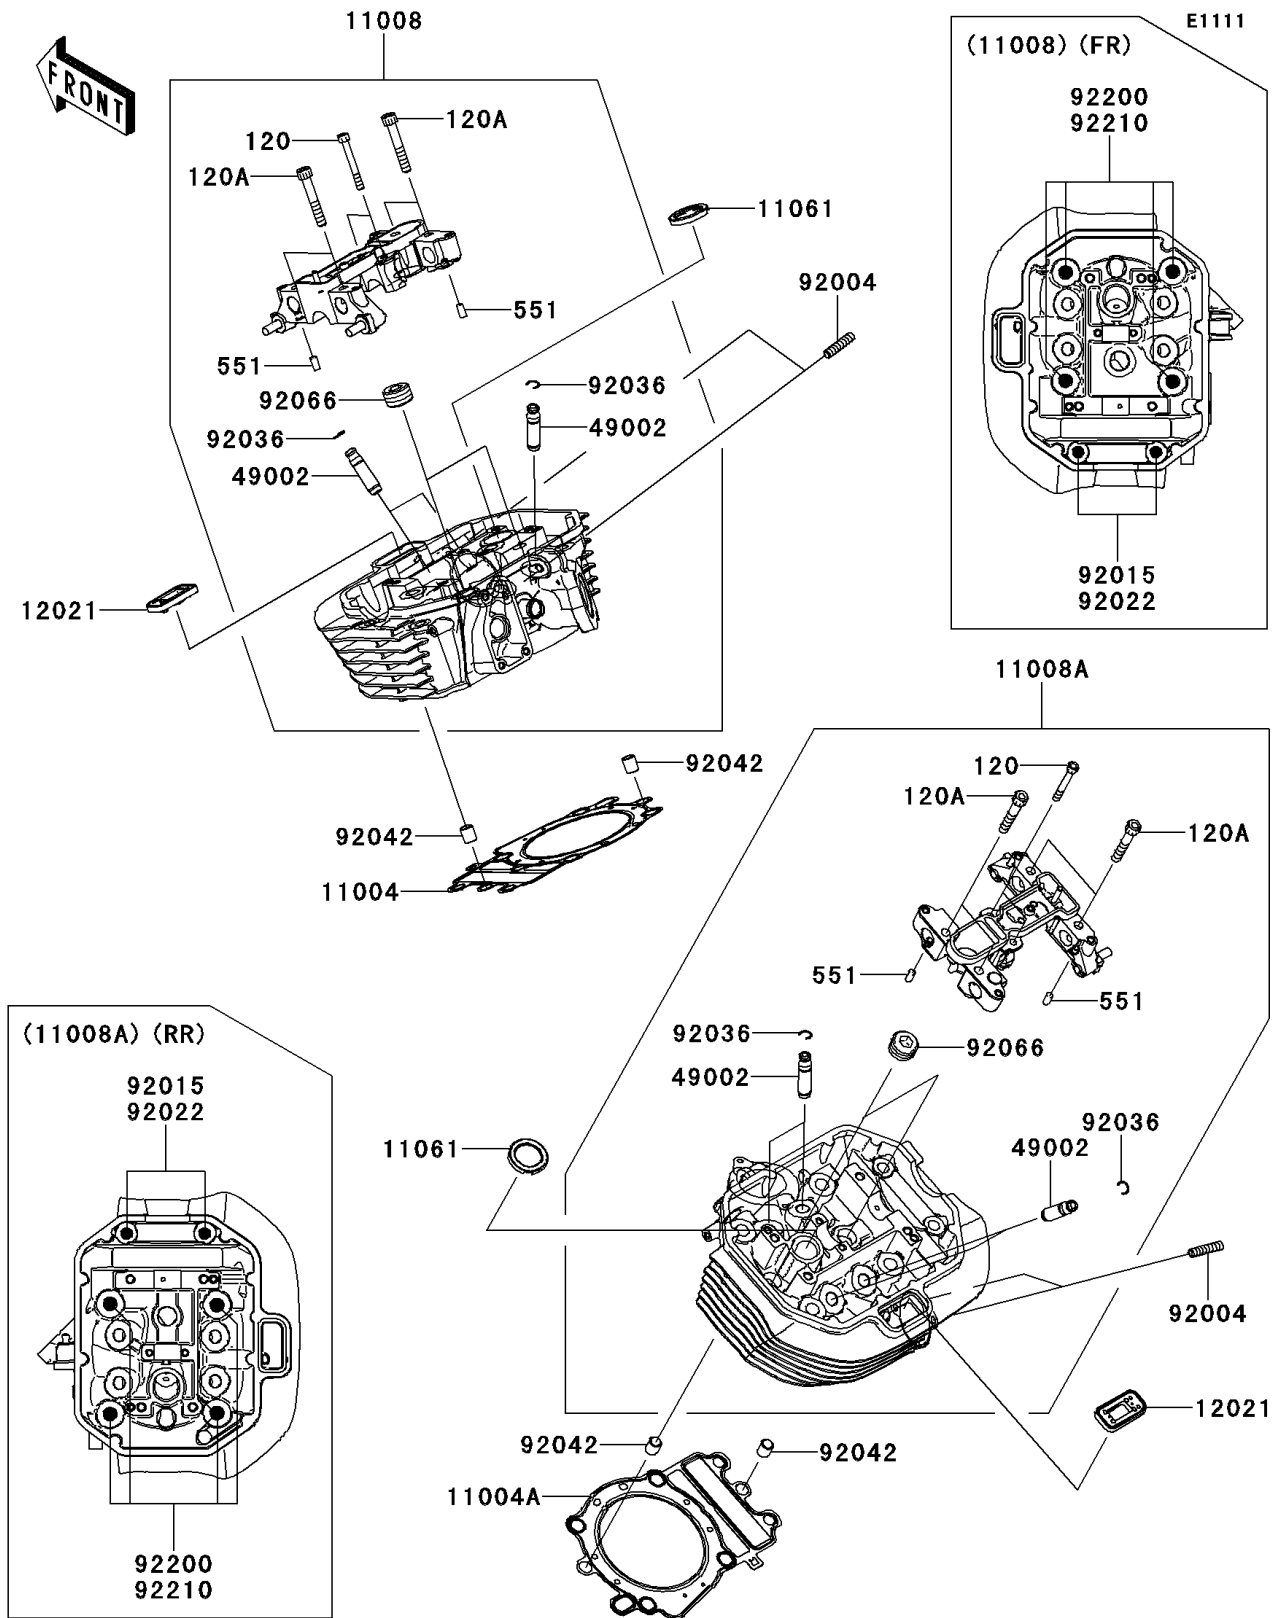

2013 VULCAN® 1700 VOYAGER®

PARTS DIAGRAM

Cylinder Head

2013 VULCAN® 1700 VOYAGER®

PARTS LIST Cylinder Head

ITEM NAME	PART NUMBER	QUANTITY
-----------	-------------	----------
