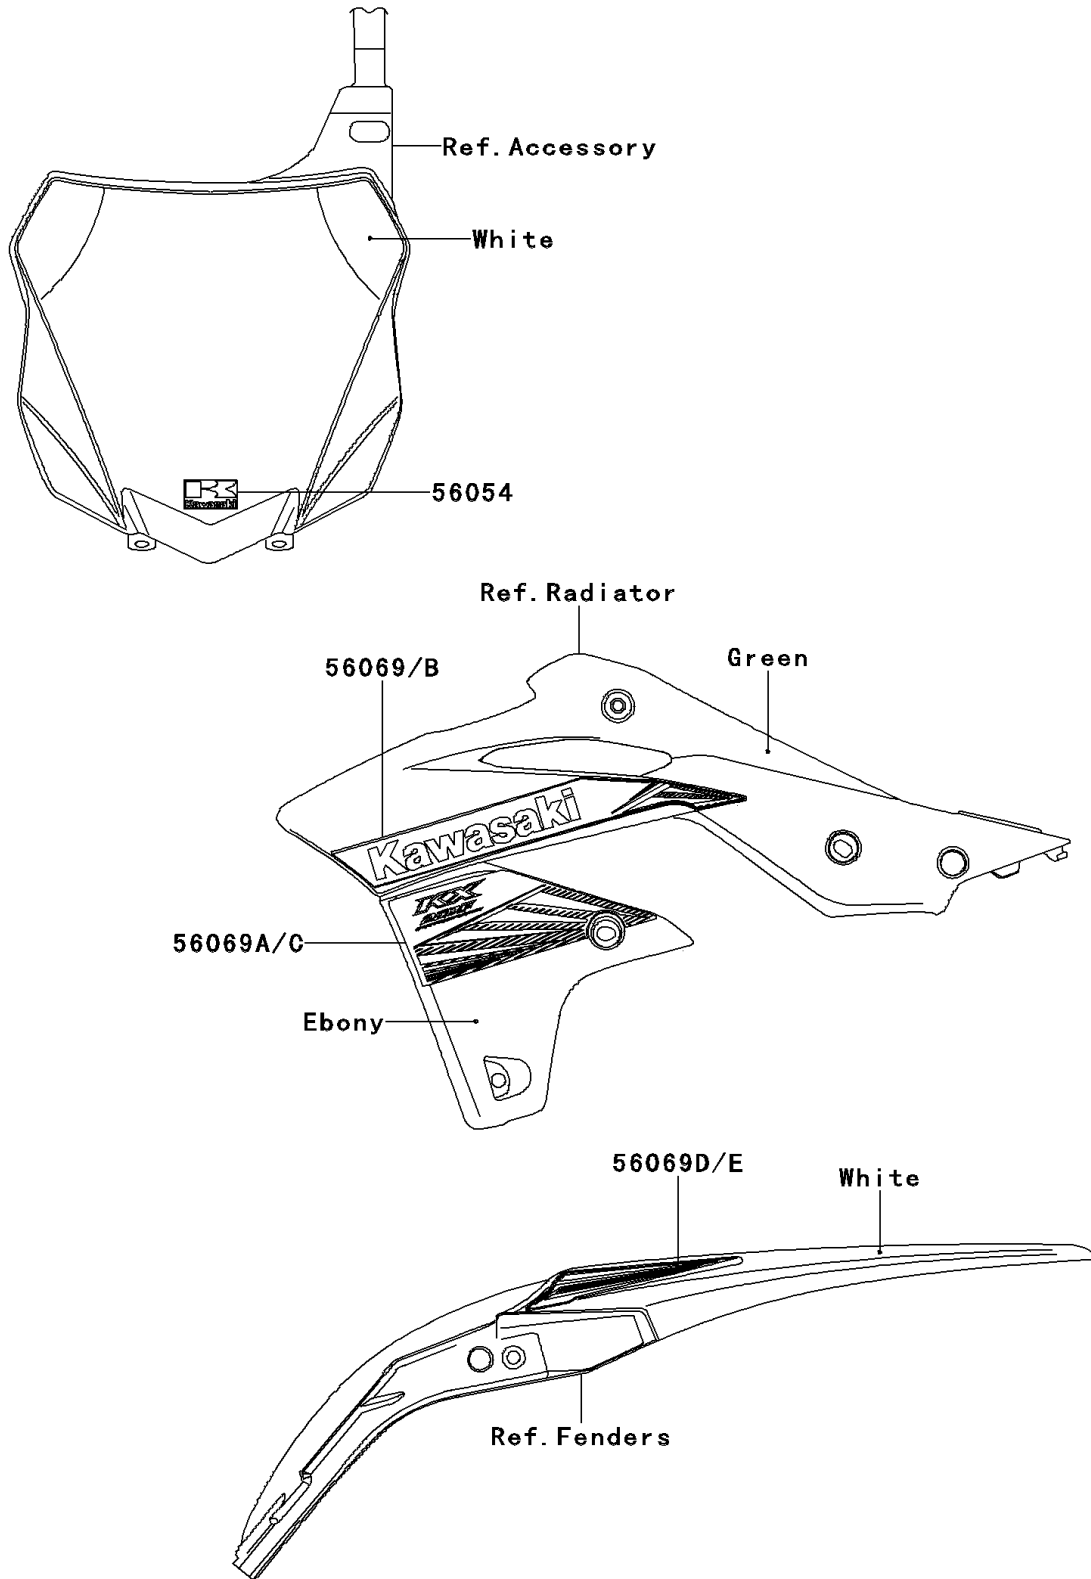

2014 KX™ 250F

PARTS DIAGRAM

Decals(ZEF)

F2861A

2014 KX™ 250F

PARTS LIST

Decals(ZEF)

Kawasaki

Let the Good Times Roll®

ITEM NAME

PART NUMBER

QUANTITY
