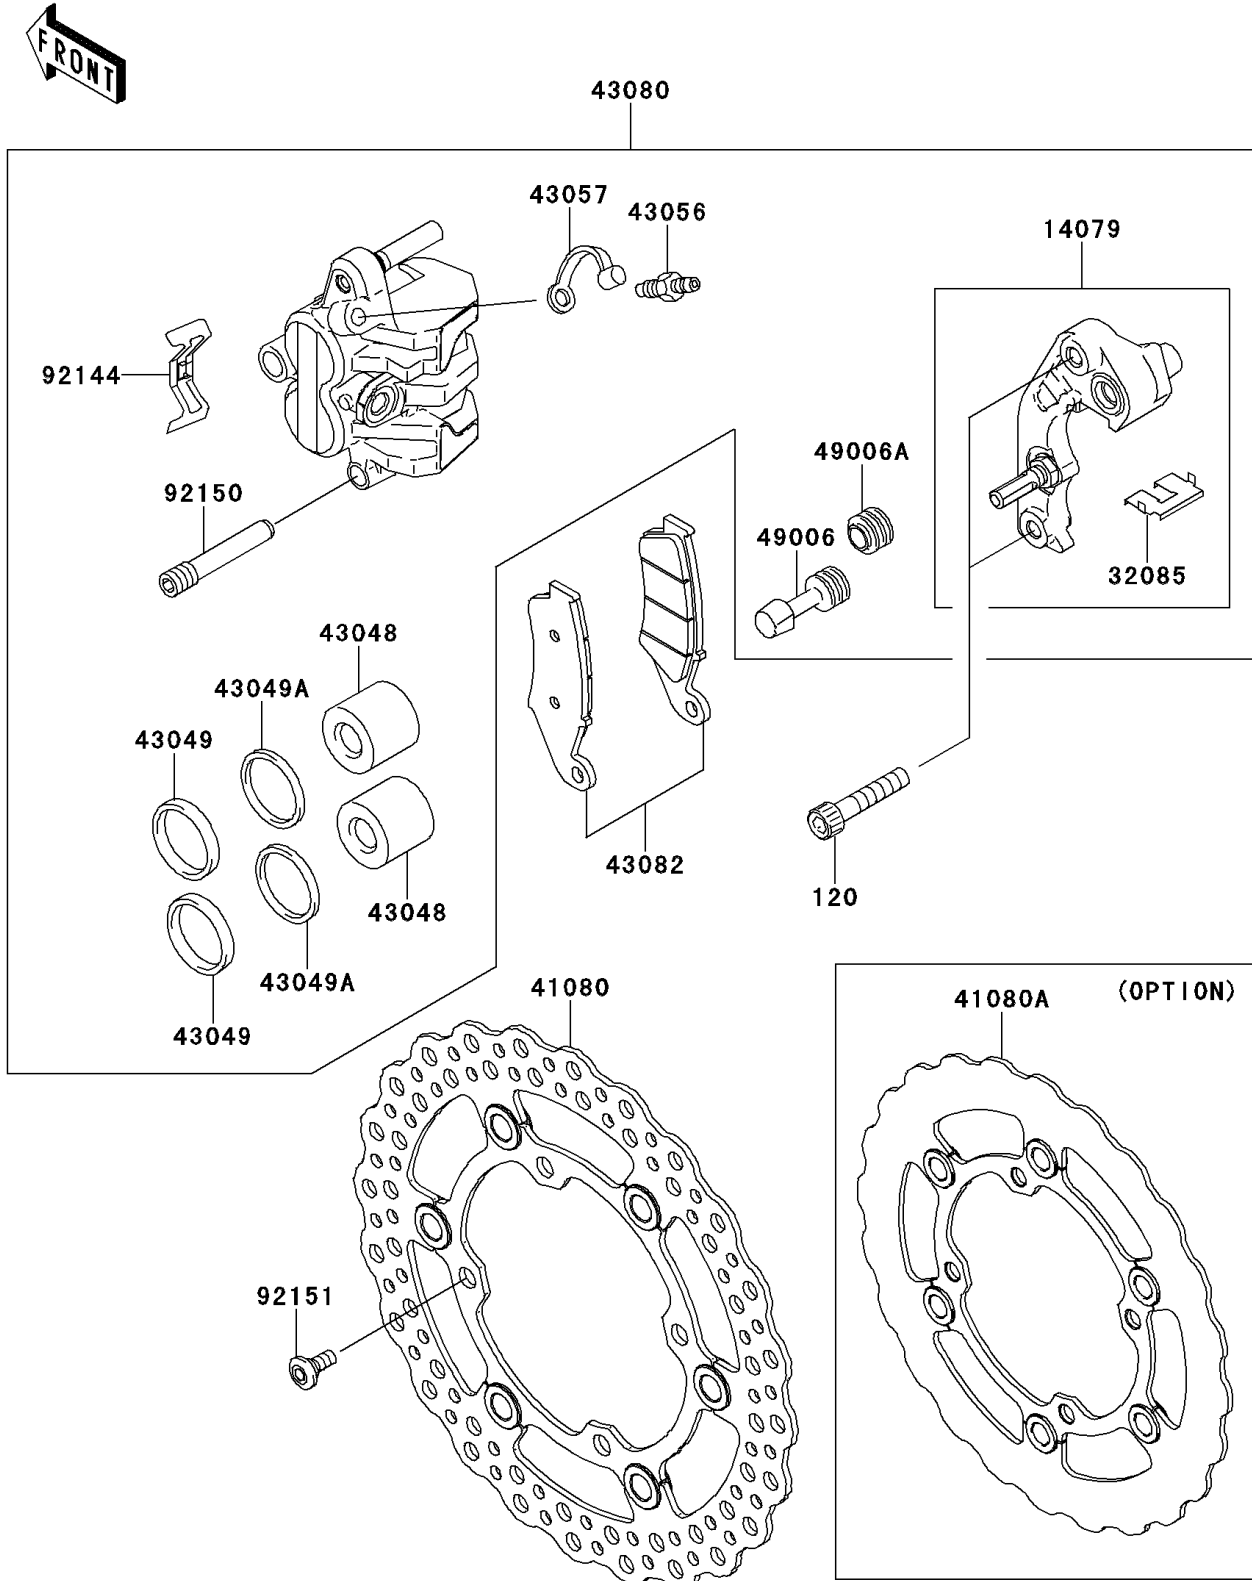

# 2014 KX™ 250F

## PARTS DIAGRAM

### Front Brake

F2292

## PARTS LIST