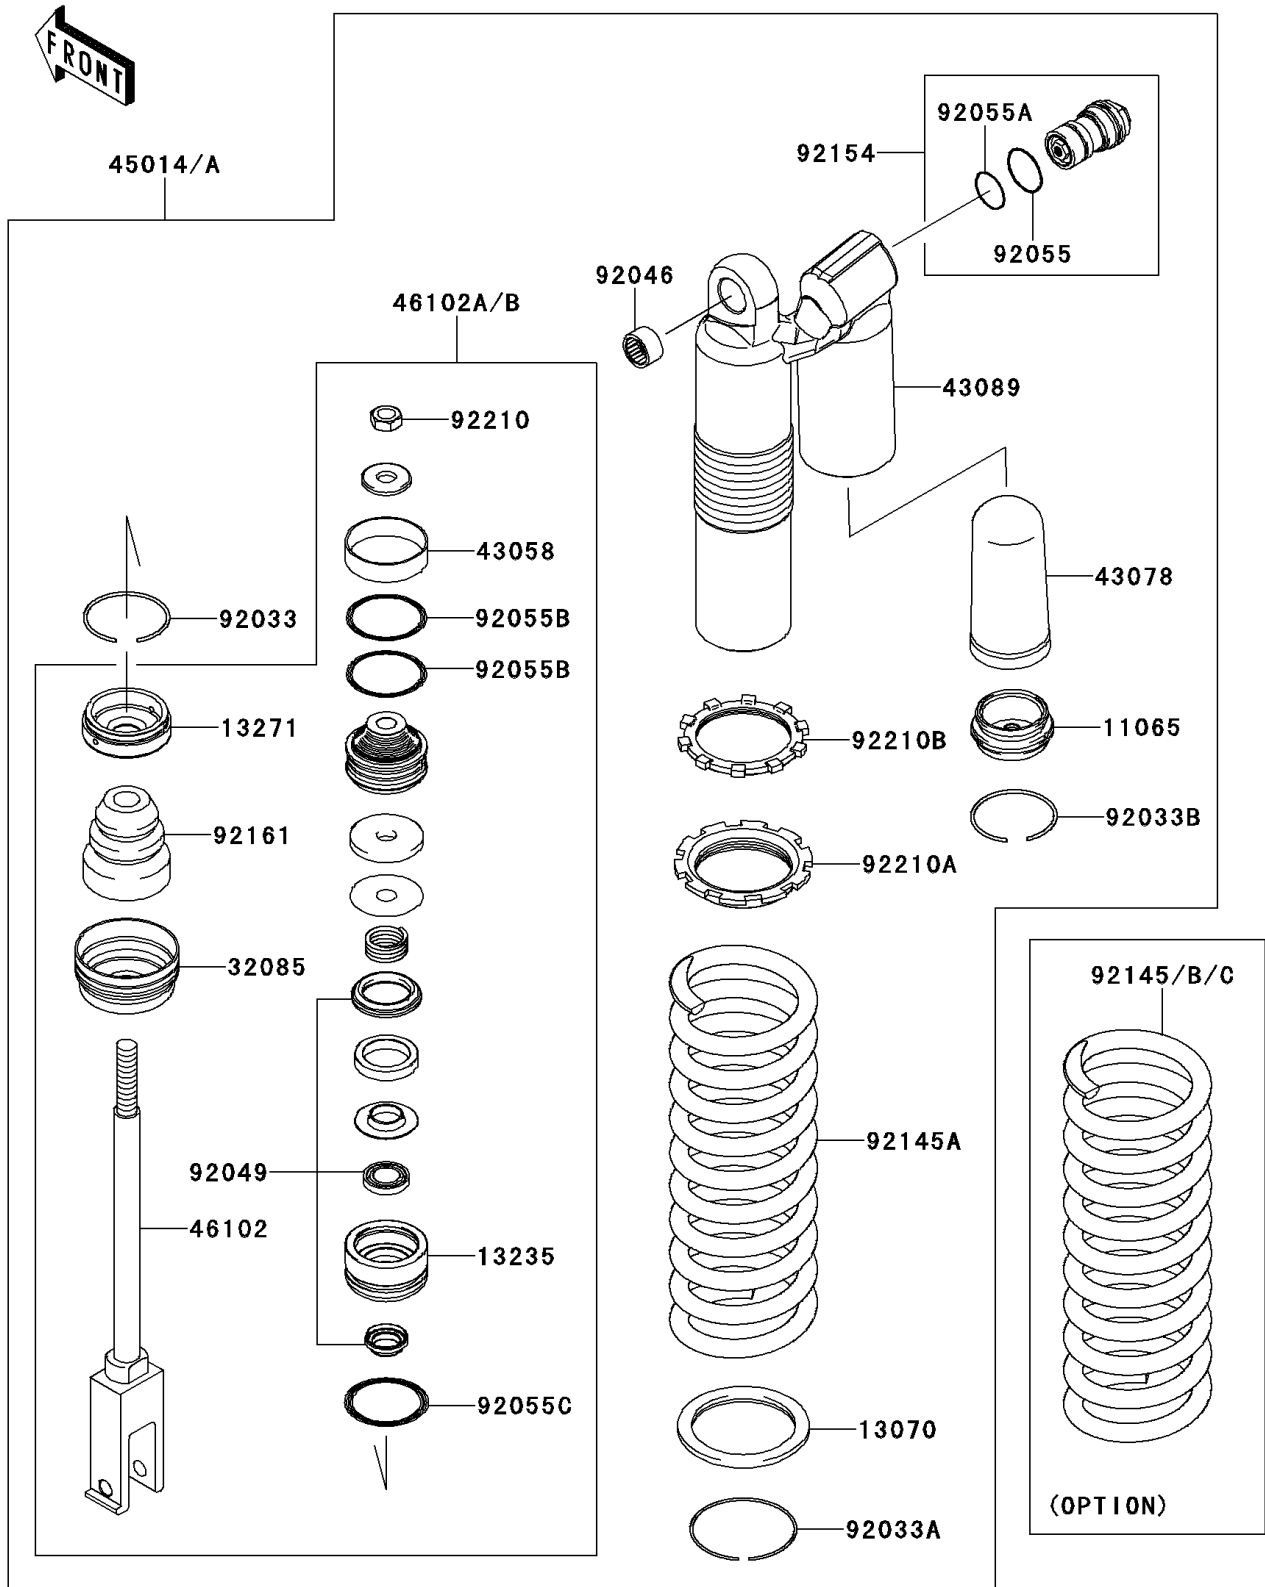

2014 KX™ 250F

PARTS DIAGRAM

Shock Absorber(s)

F2280

2014 KX™ 250F

PARTS LIST

Shock Absorber(s)

ITEM NAME

PART NUMBER

QUANTITY
