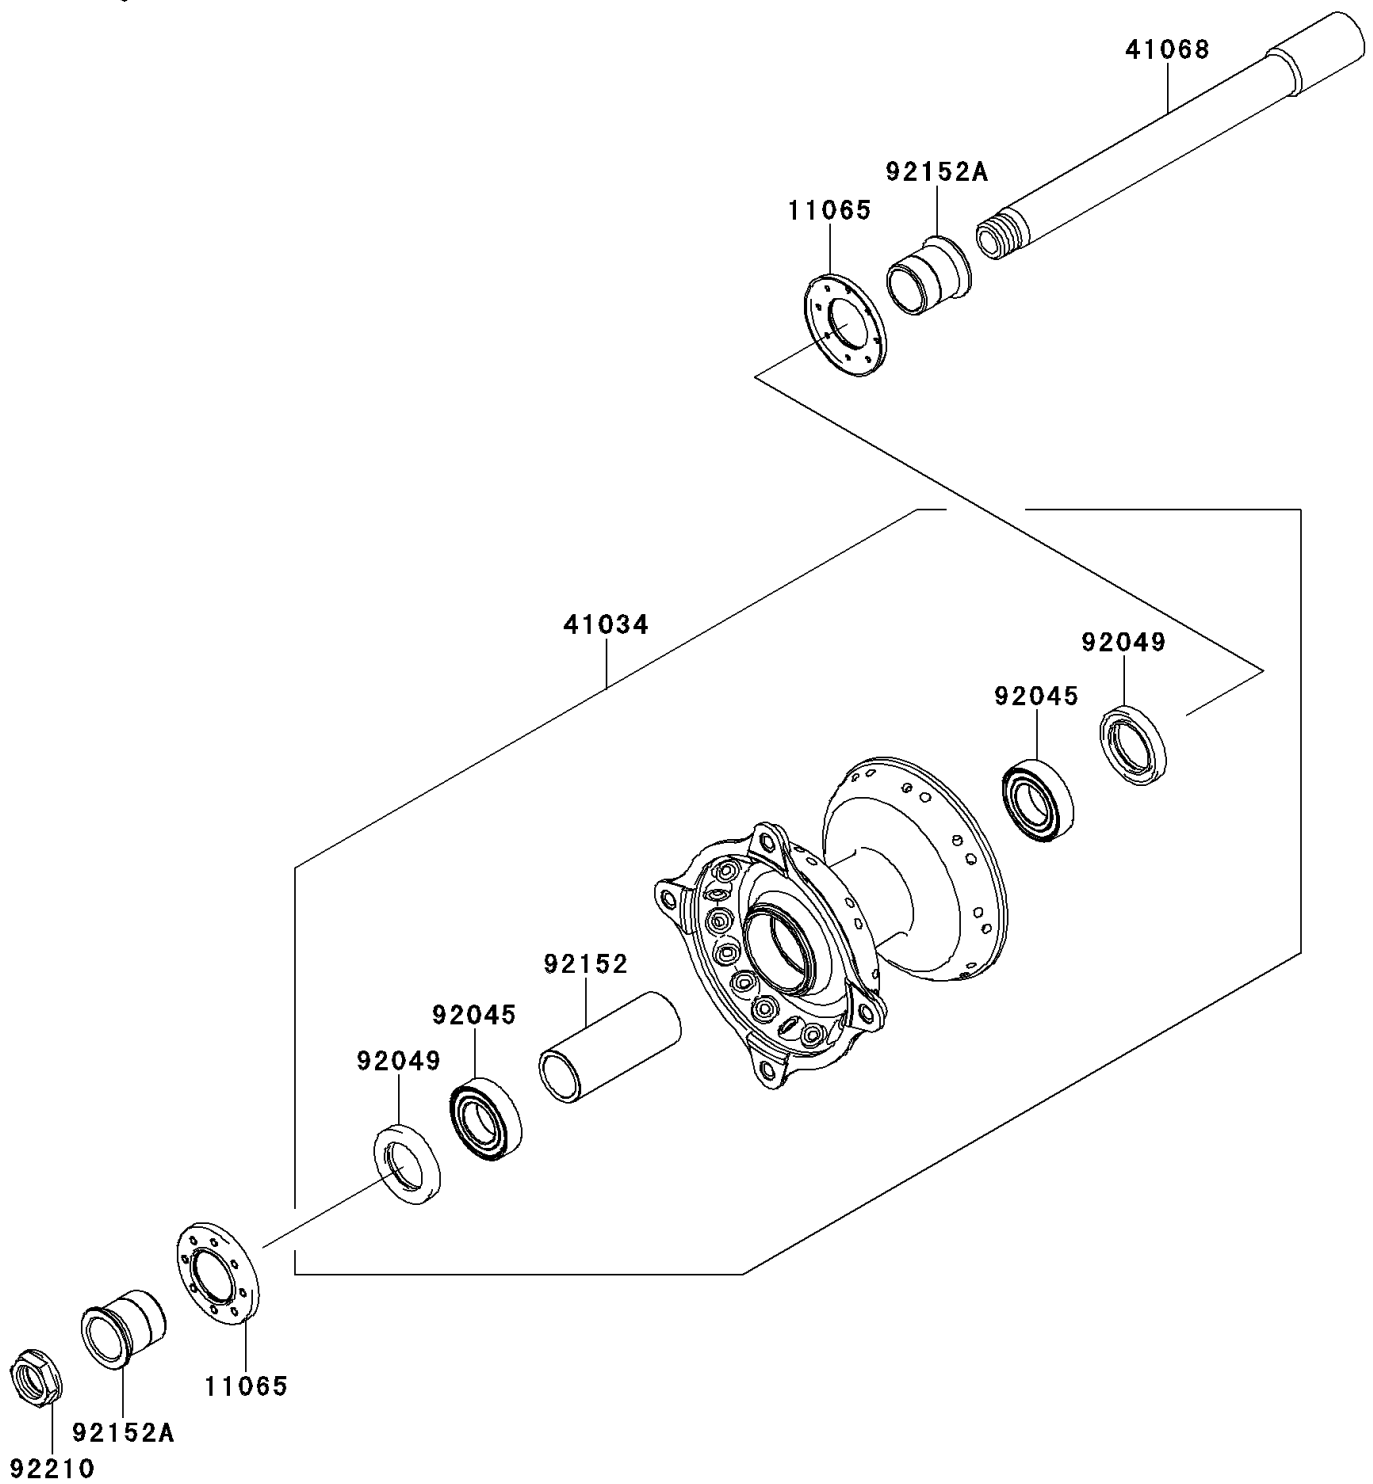

2014 KX™ 250F

PARTS DIAGRAM

Front Hub

F2230

2014 KX™ 250F

PARTS LIST

Front Hub

ITEM NAME

PART NUMBER

QUANTITY
