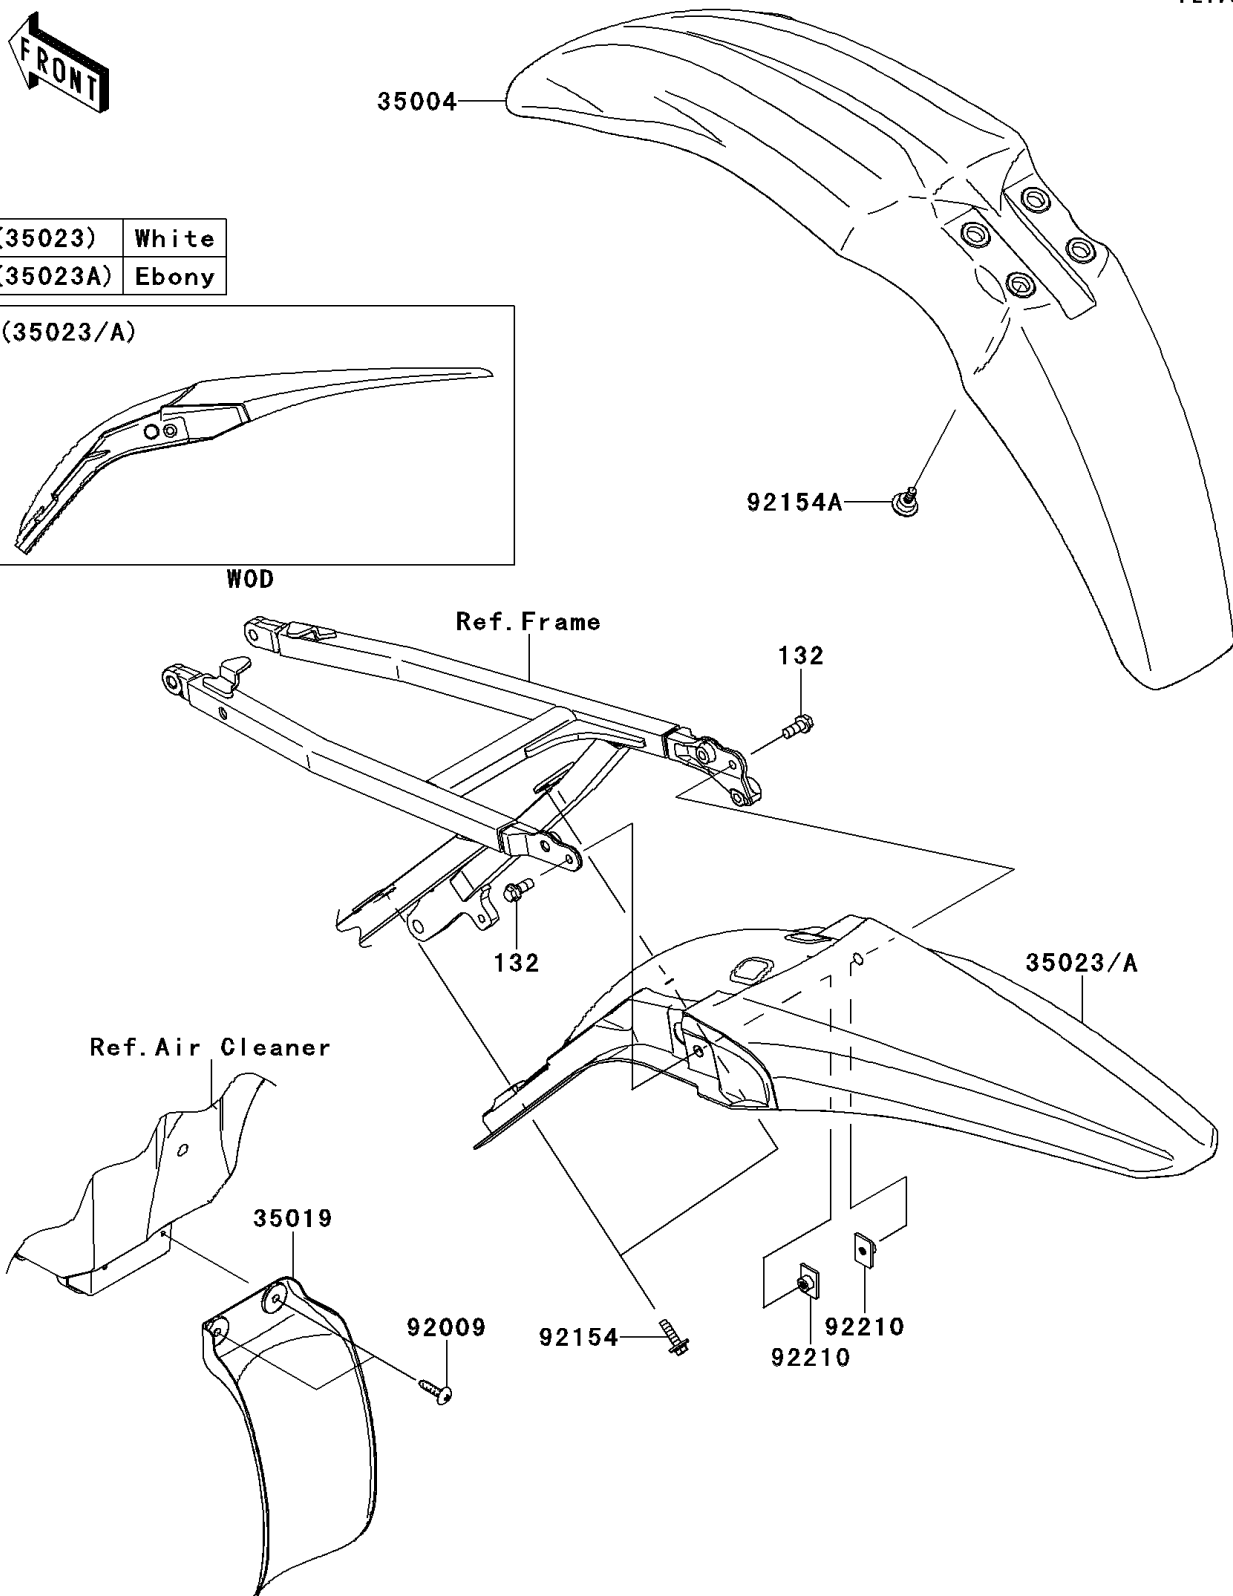

2014 KX™ 250F

PARTS DIAGRAM

Fenders

F2170

(35023)	White
(35023A)	Ebony

WOD

2014 KX™ 250F

PARTS LIST

Fenders

Kawasaki

Let the Good Times Roll®

ITEM NAME

PART NUMBER

QUANTITY
