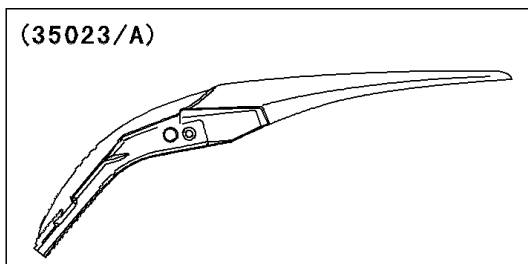

2014 KX™ 250F

PARTS DIAGRAM

Fenders

F2170

(35023)	White
(35023A)	Ebony

WOD

2014 KX™ 250F

PARTS LIST

Fenders

Kawasaki

Let the Good Times Roll®

ITEM NAME	PART NUMBER	QUANTITY
BOLT-FLANGED-SMALL,6X14 (Ref # 132)	132BA0614	2
FENDER-FRONT,L.GREEN (Ref # 35004)	35004-0319-290	1
FLAP,AIR FILTER (Ref # 35019)	35019-0050	1
FENDER-REAR,B.WHITE (Ref # 35023)	35023-0357-266	1
SCREW,TAPPING,5X20 (Ref # 92009)	92009-1993	2
BOLT,FLANGED,6X23 (Ref # 92154)	92154-0772	2
BOLT,6X18.5 (Ref # 92154A)	92154-0972	4
NUT,PLATE,6MM (Ref # 92210)	92210-1352	2