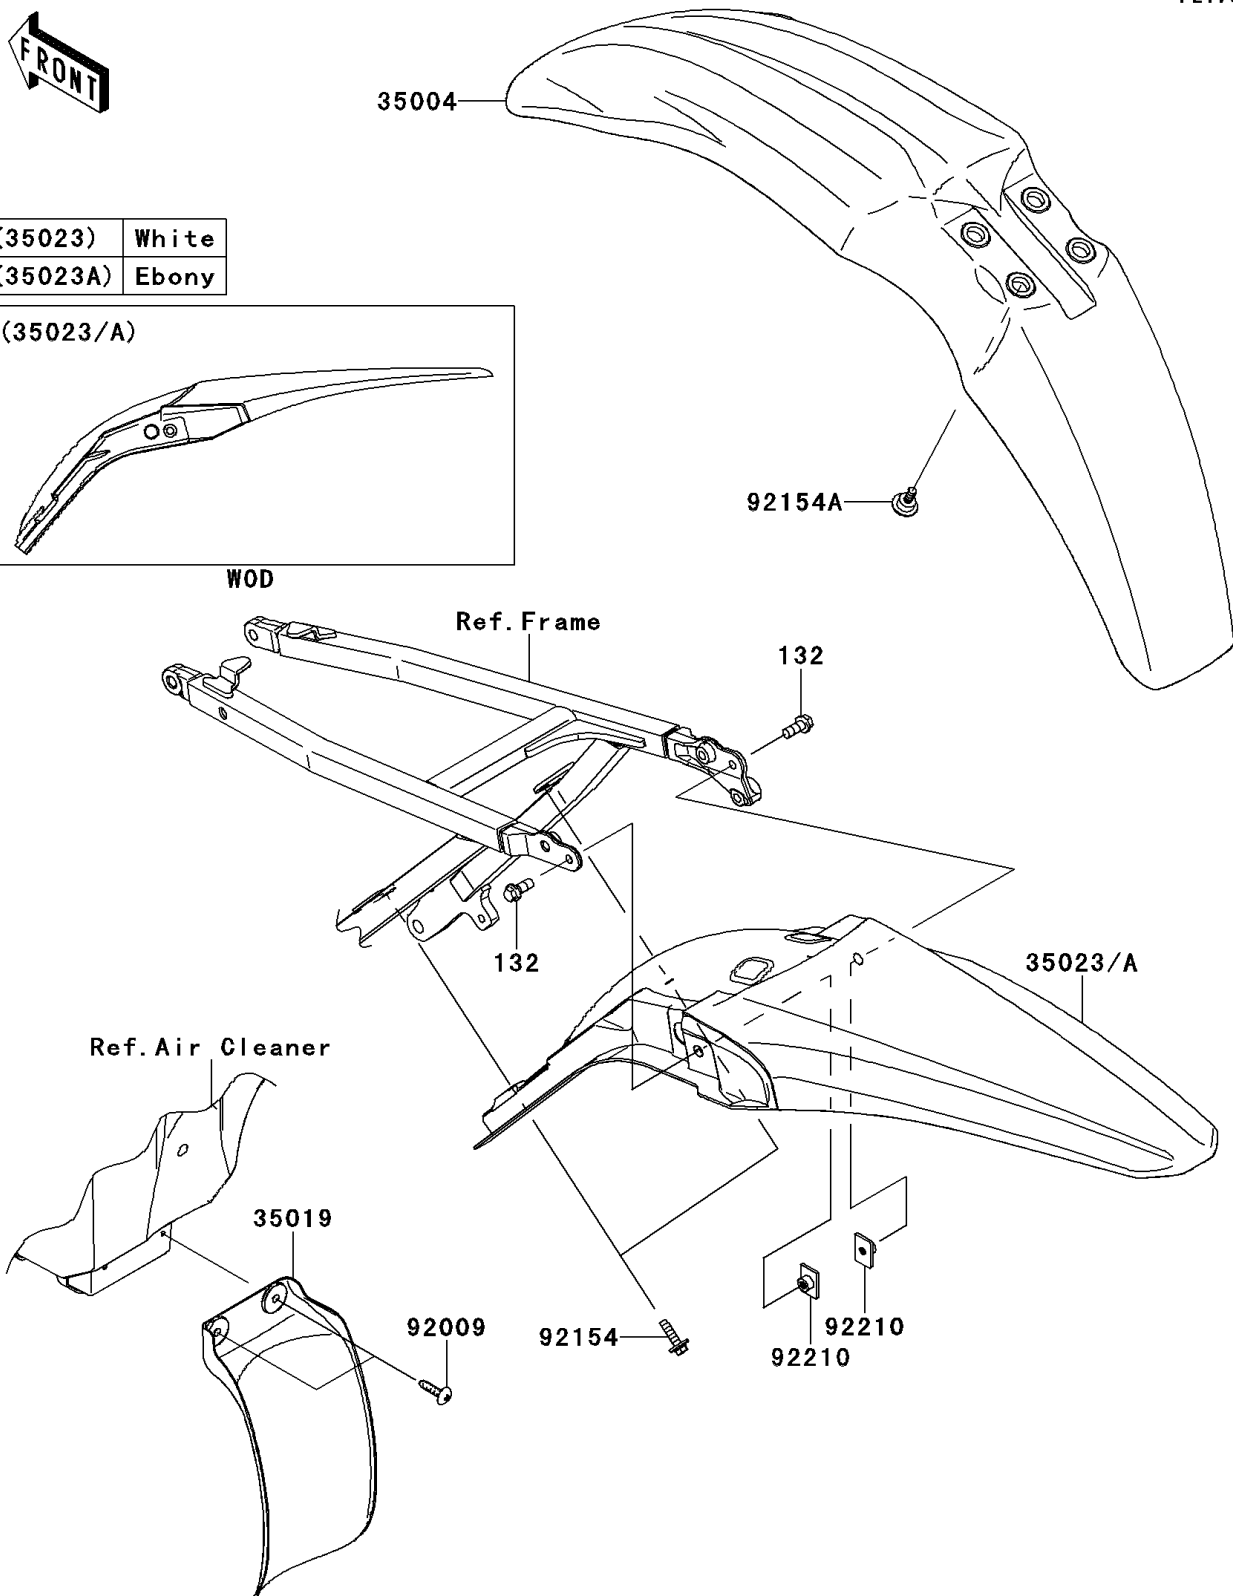

2014 KX™ 250F

PARTS DIAGRAM

Fenders

F2170

(35023)	White
(35023A)	Ebony

WOD

2014 KX™ 250F

PARTS LIST

Fenders

Kawasaki

Let the Good Times Roll®

ITEM NAME	PART NUMBER	QUANTITY
BOLT-FLANGED-SMALL,6X14 (Ref # 132)	132BA0614	2
FENDER-FRONT,L.GREEN (Ref # 35004)	35004-0319-290	1
FLAP,AIR FILTER (Ref # 35019)	35019-0050	1
FENDER-REAR,B.WHITE (Ref # 35023)	35023-0357-266	1
SCREW,TAPPING,5X20 (Ref # 92009)	92009-1993	2
BOLT,FLANGED,6X23 (Ref # 92154)	92154-0772	2
BOLT,6X18.5 (Ref # 92154A)	92154-0972	4
NUT,PLATE,6MM (Ref # 92210)	92210-1352	2