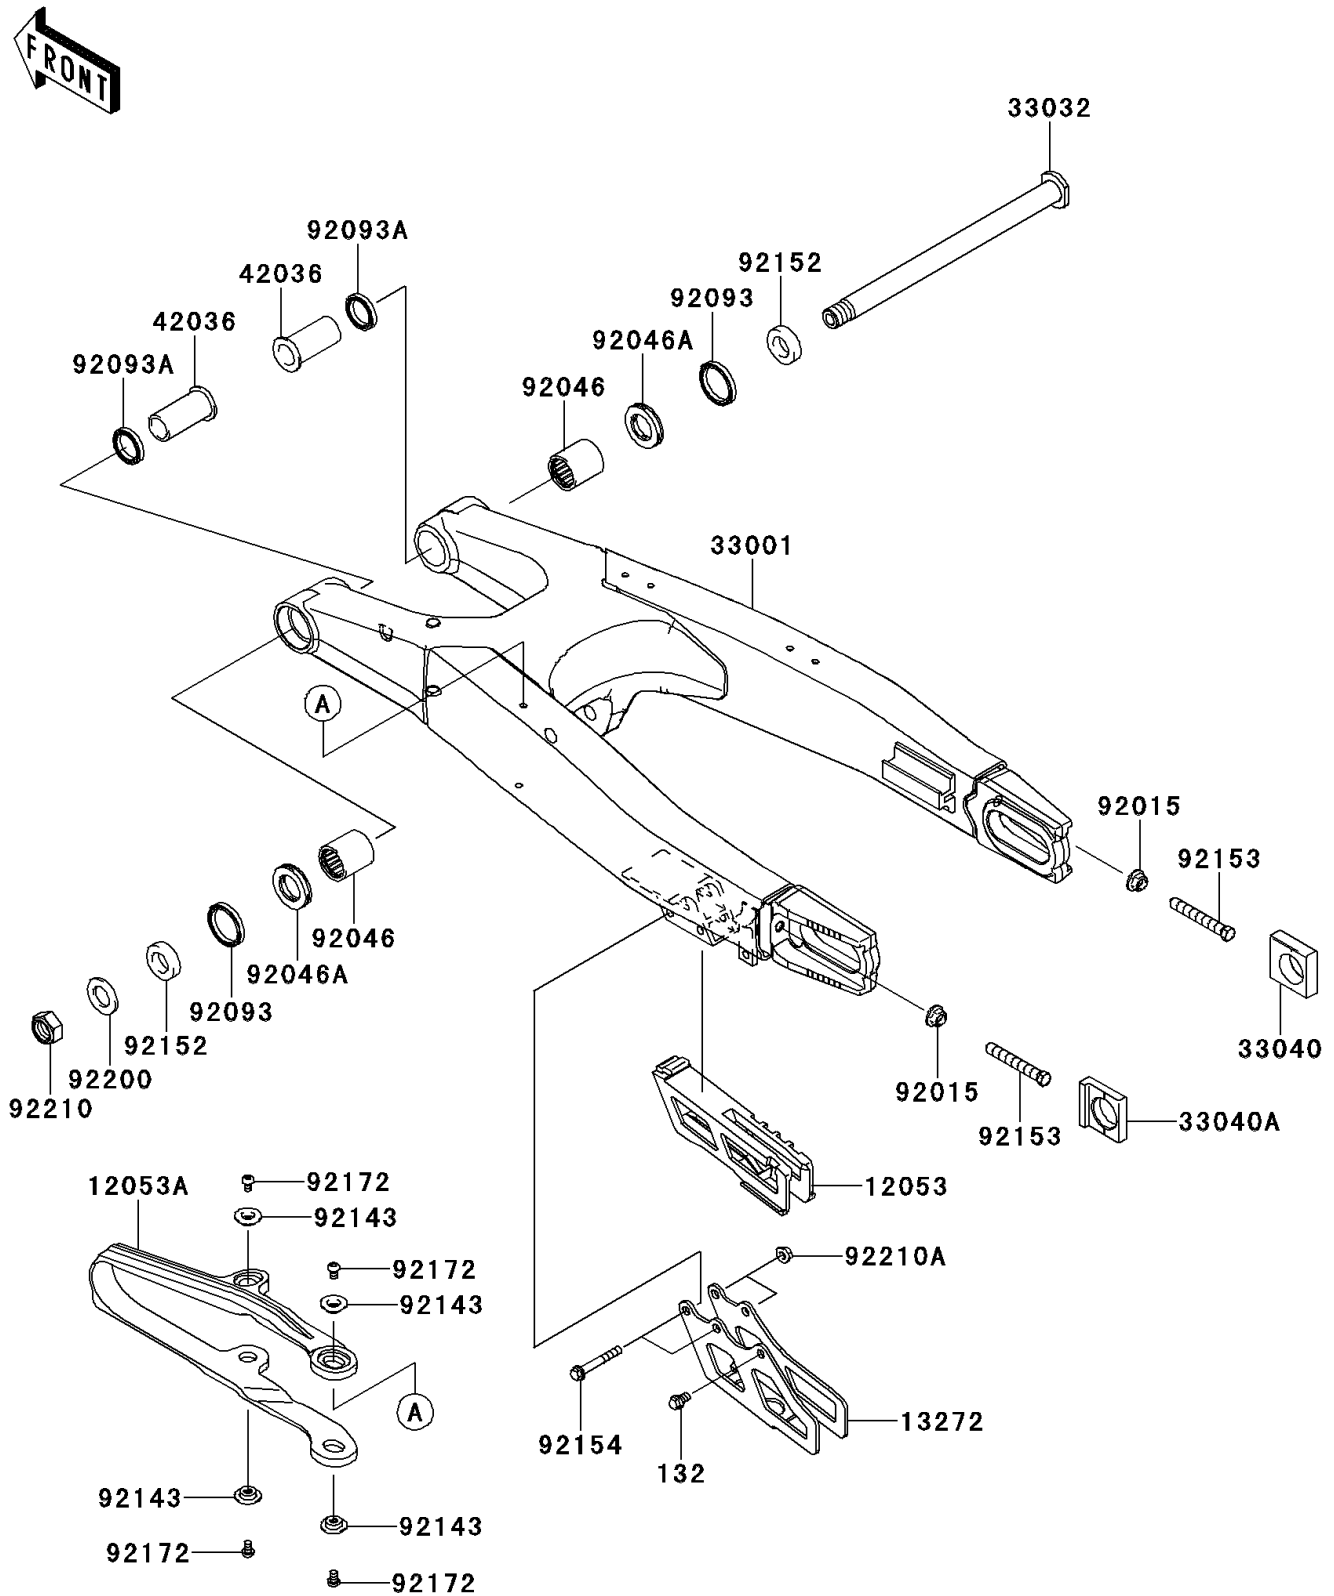

2014 KX™ 250F

PARTS DIAGRAM

Swingarm

F2141

2014 KX™ 250F

PARTS LIST

Swingarm

Kawasaki

Let the Good Times Roll®

ITEM NAME

PART NUMBER

QUANTITY
