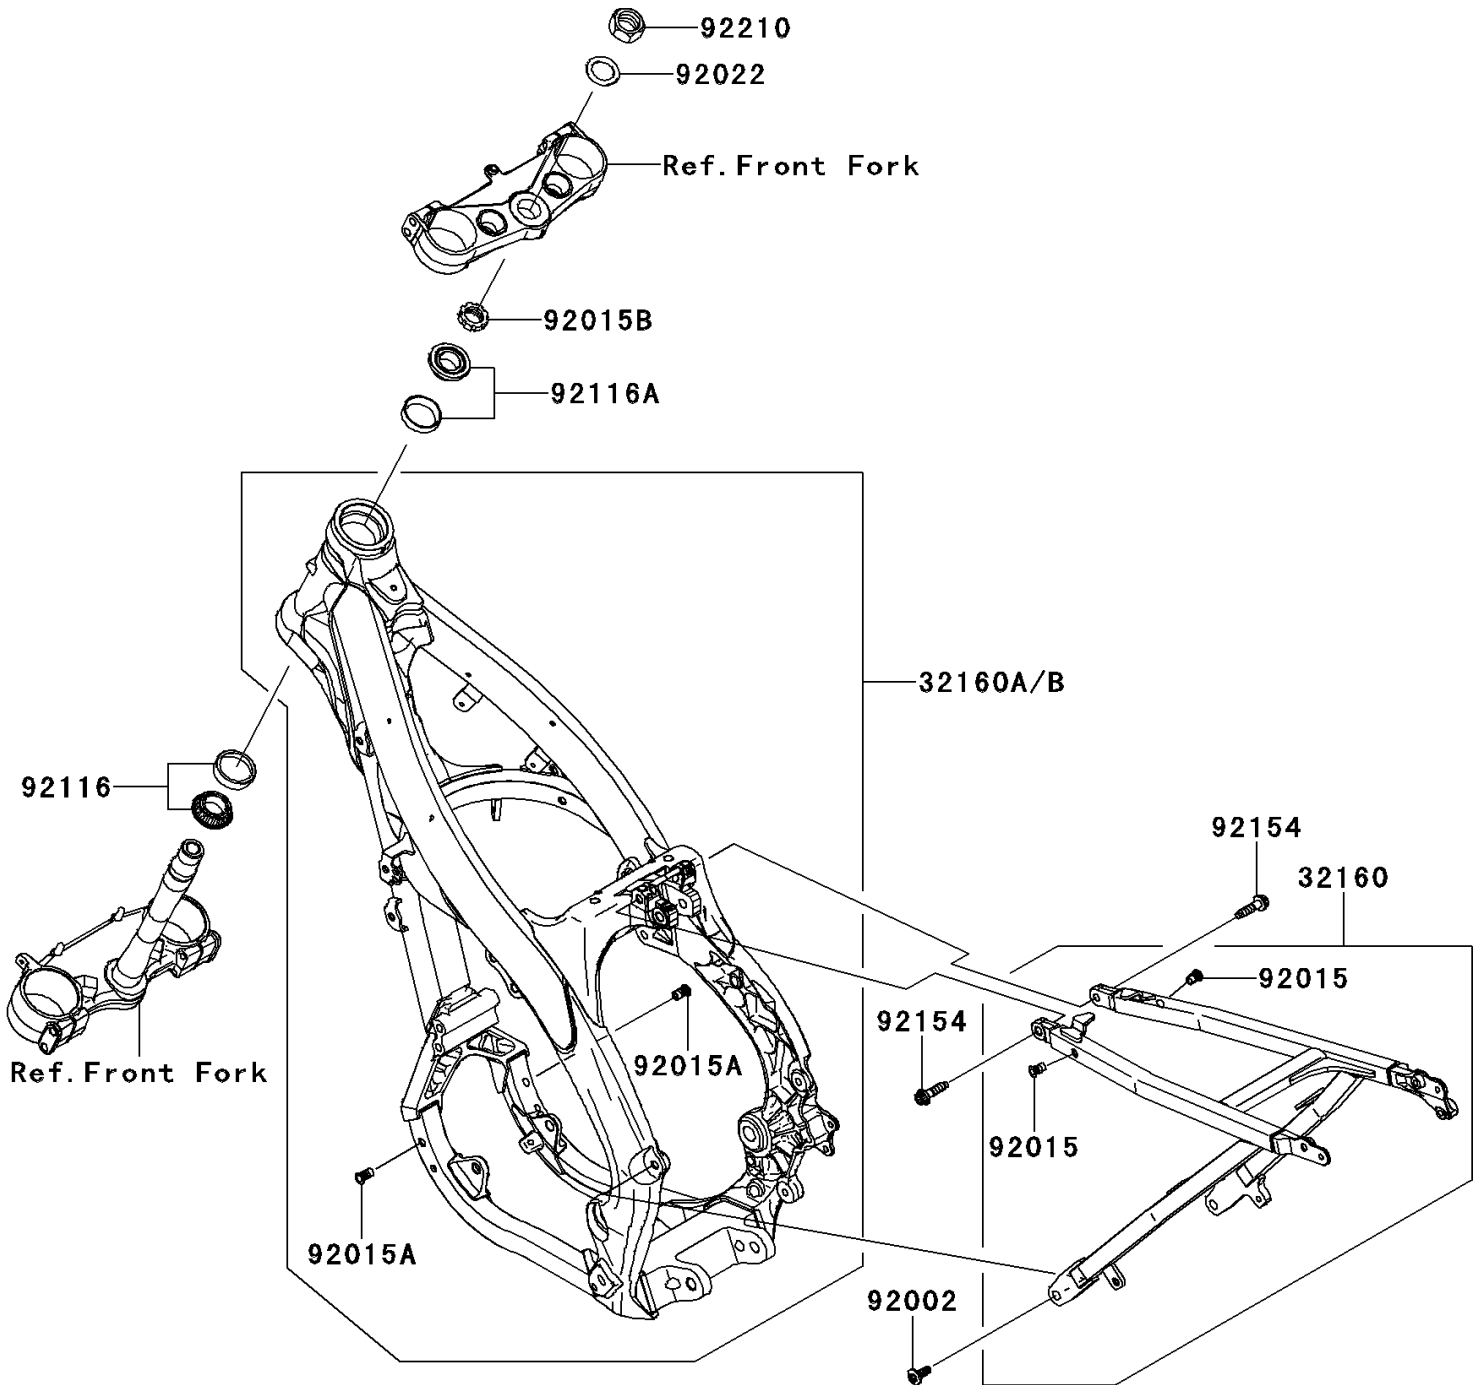

2014 KX™ 250F

PARTS DIAGRAM

Frame

F2120

2014 KX™ 250F

PARTS LIST

Frame

ITEM NAME

PART NUMBER

QUANTITY
