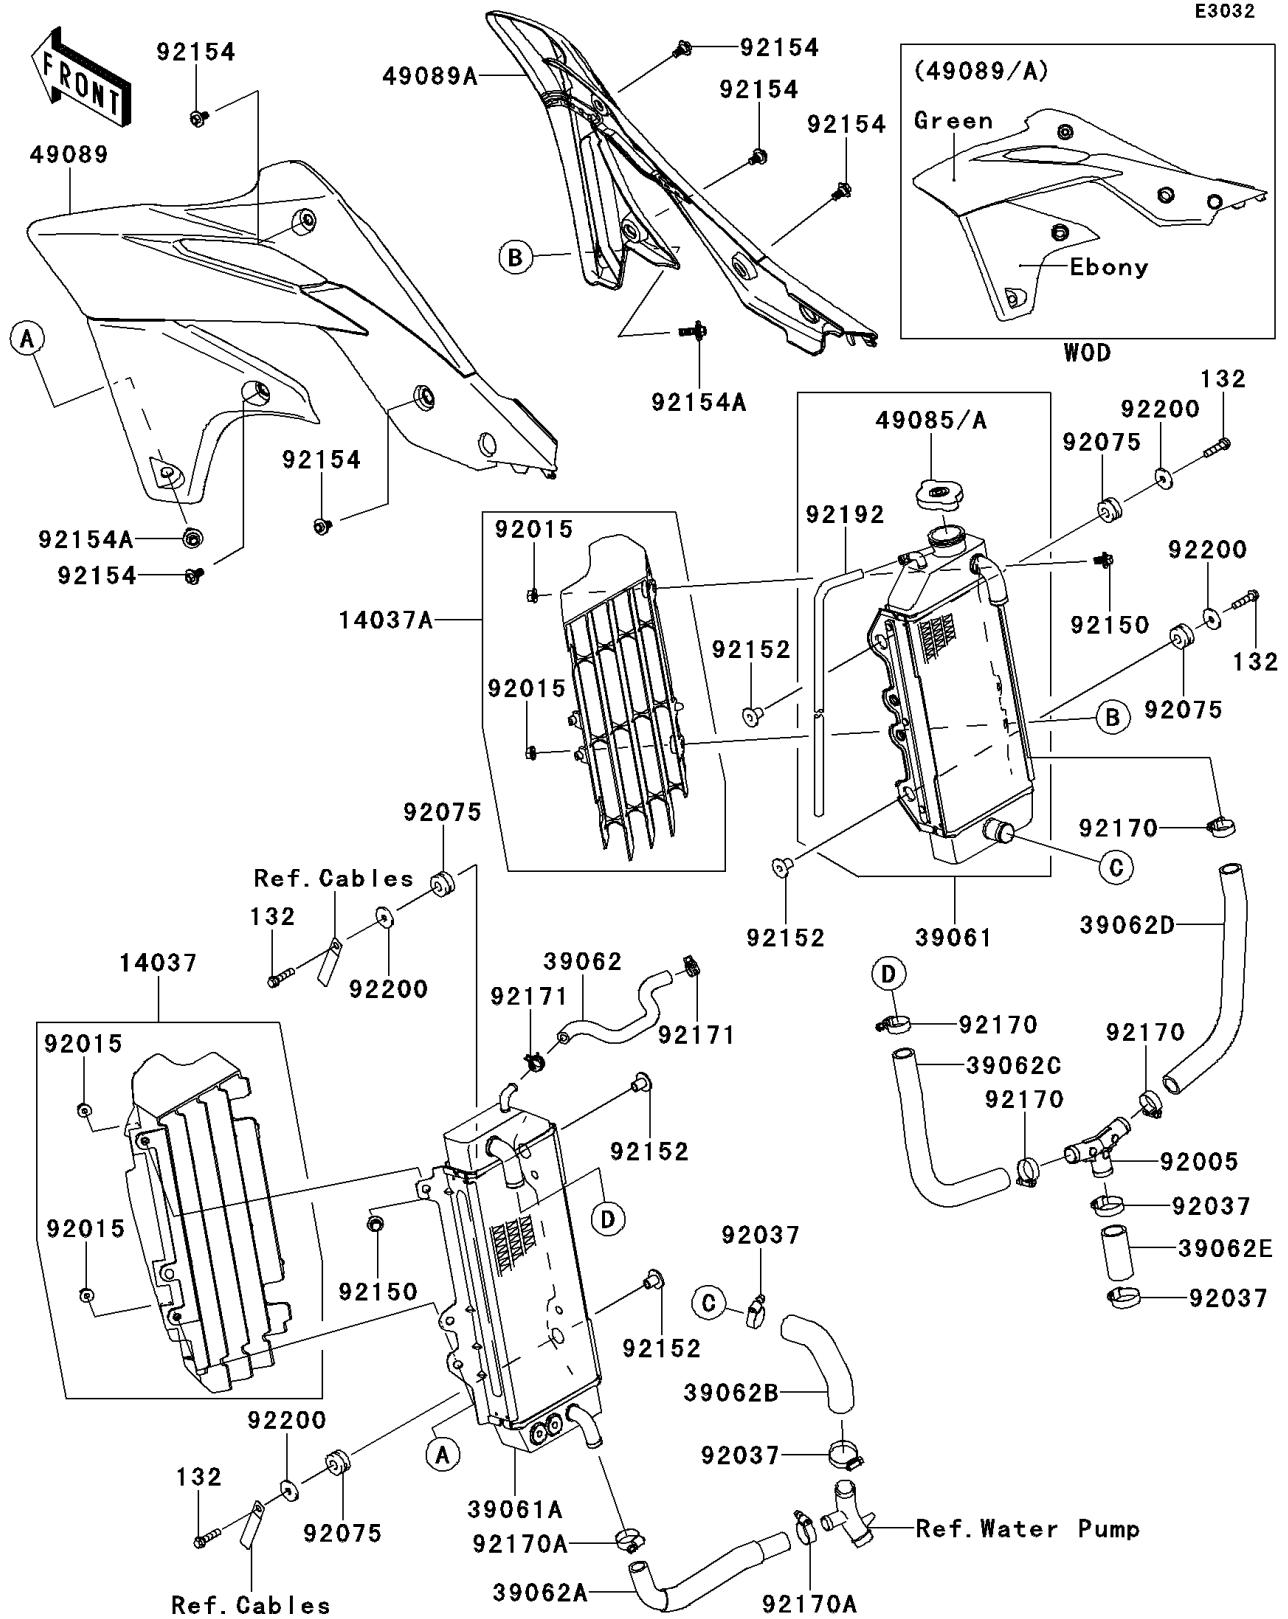

2014 KX™ 250F

PARTS DIAGRAM

Radiator

2014 KX™ 250F

PARTS LIST

Radiator

ITEM NAME	PART NUMBER	QUANTITY
BOLT-FLANGED-SMALL,6X25 (Ref # 132)	132BB0625	4
SCREEN,LH,EBONY (Ref # 14037)	14037-0744-6C	1
SCREEN,RH,EBONY (Ref # 14037A)	14037-0745-6C	1
RADIATOR-ASSY,RH (Ref # 39061)	39061-0168	1
RADIATOR-ASSY,LH (Ref # 39061A)	39061-0190	1
HOSE-COOLING,RAD.LH-RAD.RH (Ref # 39062)	39062-0258	1
HOSE-COOLING,RAD.LH-W/P (Ref # 39062A)	39062-0292	1
HOSE-COOLING,RAD.RH-W/P (Ref # 39062B)	39062-0293	1
HOSE-COOLING,RAD.LH-FIT. (Ref # 39062C)	39062-0294	1
HOSE-COOLING,RAD.RH-FIT. (Ref # 39062D)	39062-0295	1
HOSE-COOLING (Ref # 39062E)	39062-1348	1
CAP-ASSY-PRESSURE,P1.1 (Ref # 49085)	49085-1070	1
CAP-ASSY-PRESSURE,P1.6 (Ref # 49085A)	49085-1073	1
SHROUD-ENGINE,LH,GREEN/EBONY (Ref # 49089)	49089-0832-25M	1
SHROUD-ENGINE,RH,GREEN/EBONY (Ref # 49089A)	49089-0833-25M	1
FITTING (Ref # 92005)	92005-0101	1
NUT,FLANGED,6MM (Ref # 92015)	92015-1367	4
CLAMP,COOLING HOSE (Ref # 92037)	92037-1589	4
DAMPER (Ref # 92075)	92075-209	4
BOLT,6X12 (Ref # 92150)	92150-1435	2
COLLAR (Ref # 92152)	92152-0666	4
BOLT,FLANGED,6X9 (Ref # 92154)	92154-0546	6
BOLT,FLANGED,6X20 (Ref # 92154A)	92154-0915	2
CLAMP,HOSE,26MM (Ref # 92170)	92170-1077	4
CLAMP (Ref # 92170A)	92170-1283	2
CLAMP,CLIP,12.5MM (Ref # 92171)	92171-0372	2
TUBE,6X9X640 (Ref # 92192)	92192-0167	1
WASHER,6.5X22X2.3 (Ref # 92200)	92200-0271	4