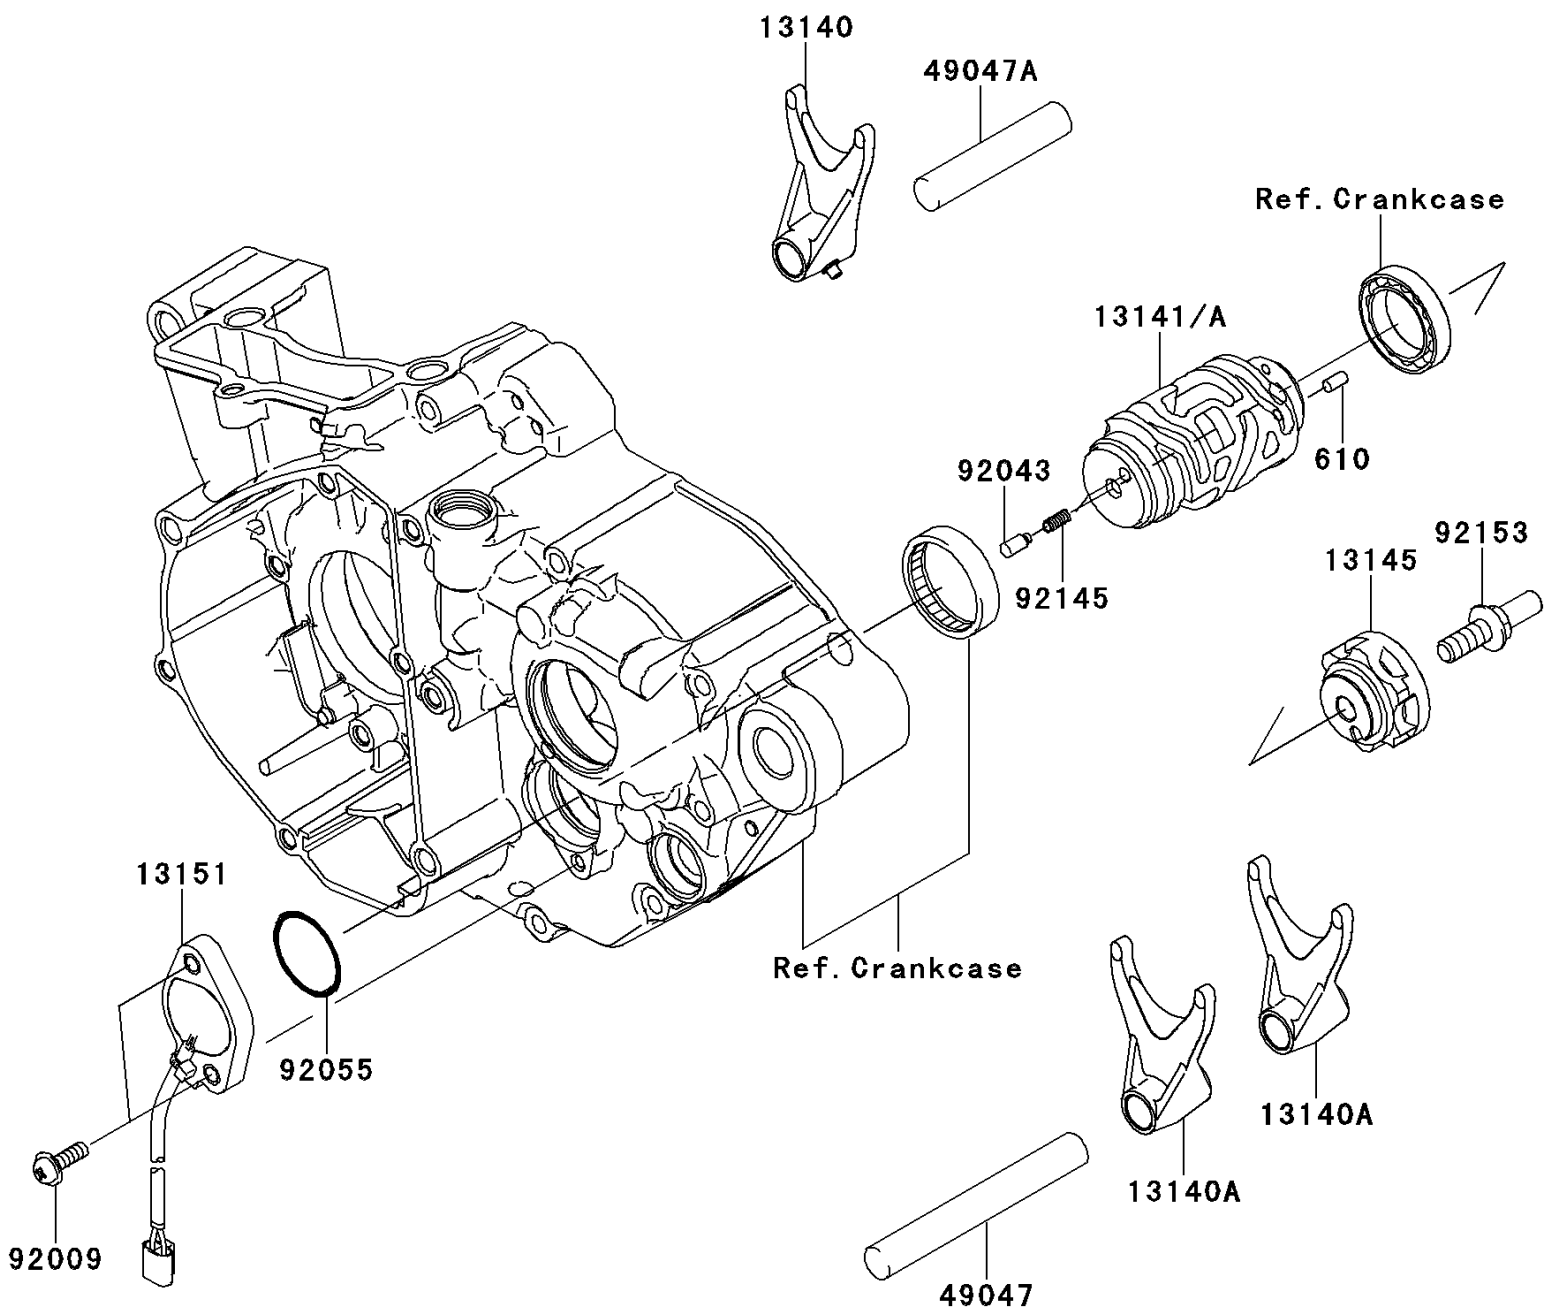

2014 KX™ 250F

PARTS DIAGRAM

Gear Change Drum/Shift Fork(s)

E1362

2014 KX™ 250F

PARTS LIST

Gear Change Drum/Shift Fork(s)

ITEM NAME

PART NUMBER

QUANTITY
