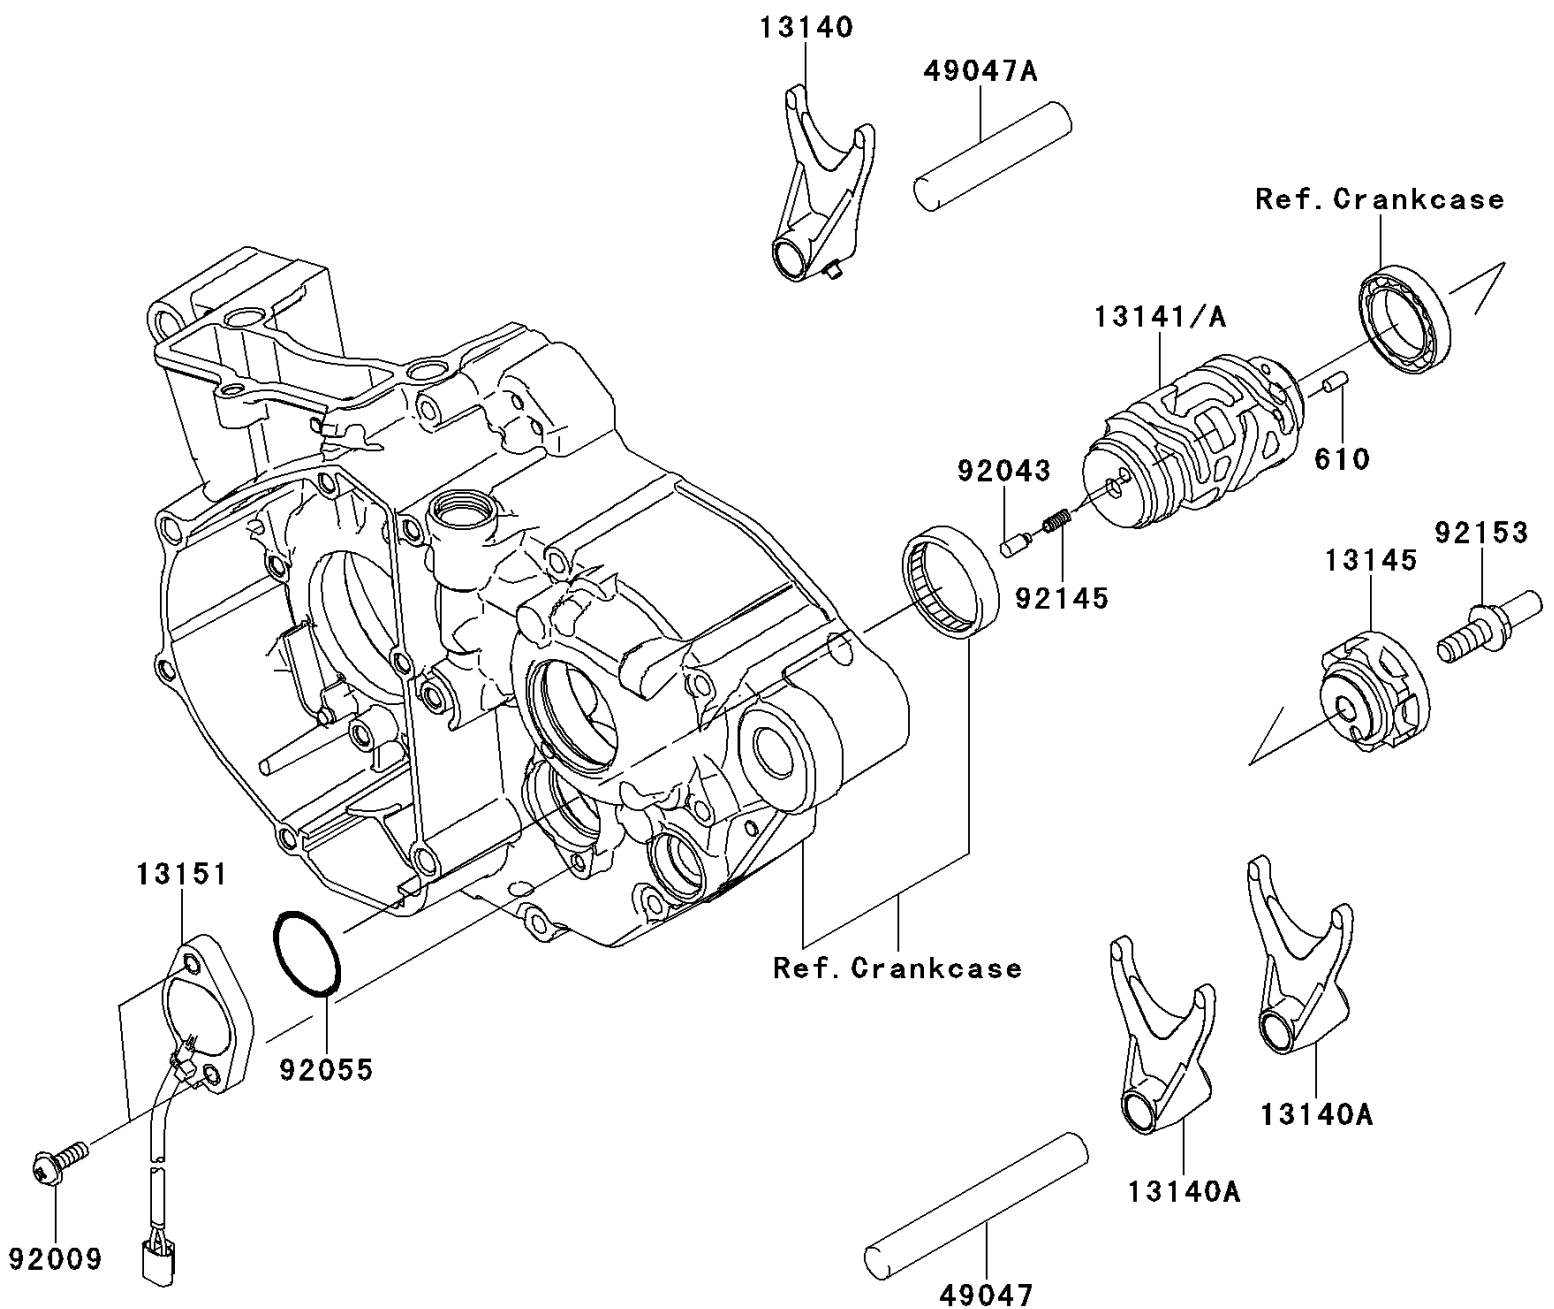

## PARTS DIAGRAM

### Gear Change Drum/Shift Fork(s)

E1362

## PARTS LIST

### Gear Change Drum/Shift Fork(s)

ITEM NAME	PART NUMBER	QUANTITY
ROLLER,4X8 (Ref # 610)	610A0408	1
FORK-SHIFT,IN (Ref # 13140)	13140-0056	1
FORK-SHIFT,OUT (Ref # 13140A)	13140-0057	2
DRUM-CHANGE (Ref # 13141)	13141-0570	1
CAM-CHANGE DRUM (Ref # 13145)	13145-0031	1
SWITCH-COMP,NEUTRAL (Ref # 13151)	13151-0560	1
ROD-SHIFT,OUTPUT,L=94.5 (Ref # 49047)	49047-0620	1
ROD-SHIFT,INPUT,L=63 (Ref # 49047A)	49047-0621	1
SCREW,5X16 (Ref # 92009)	92009-1571	2
PIN (Ref # 92043)	92043-1654	2
RING-O,27.7X2.4 (Ref # 92055)	92055-091	1
SPRING (Ref # 92145)	92145-1414	2
BOLT (Ref # 92153)	92153-1735	1