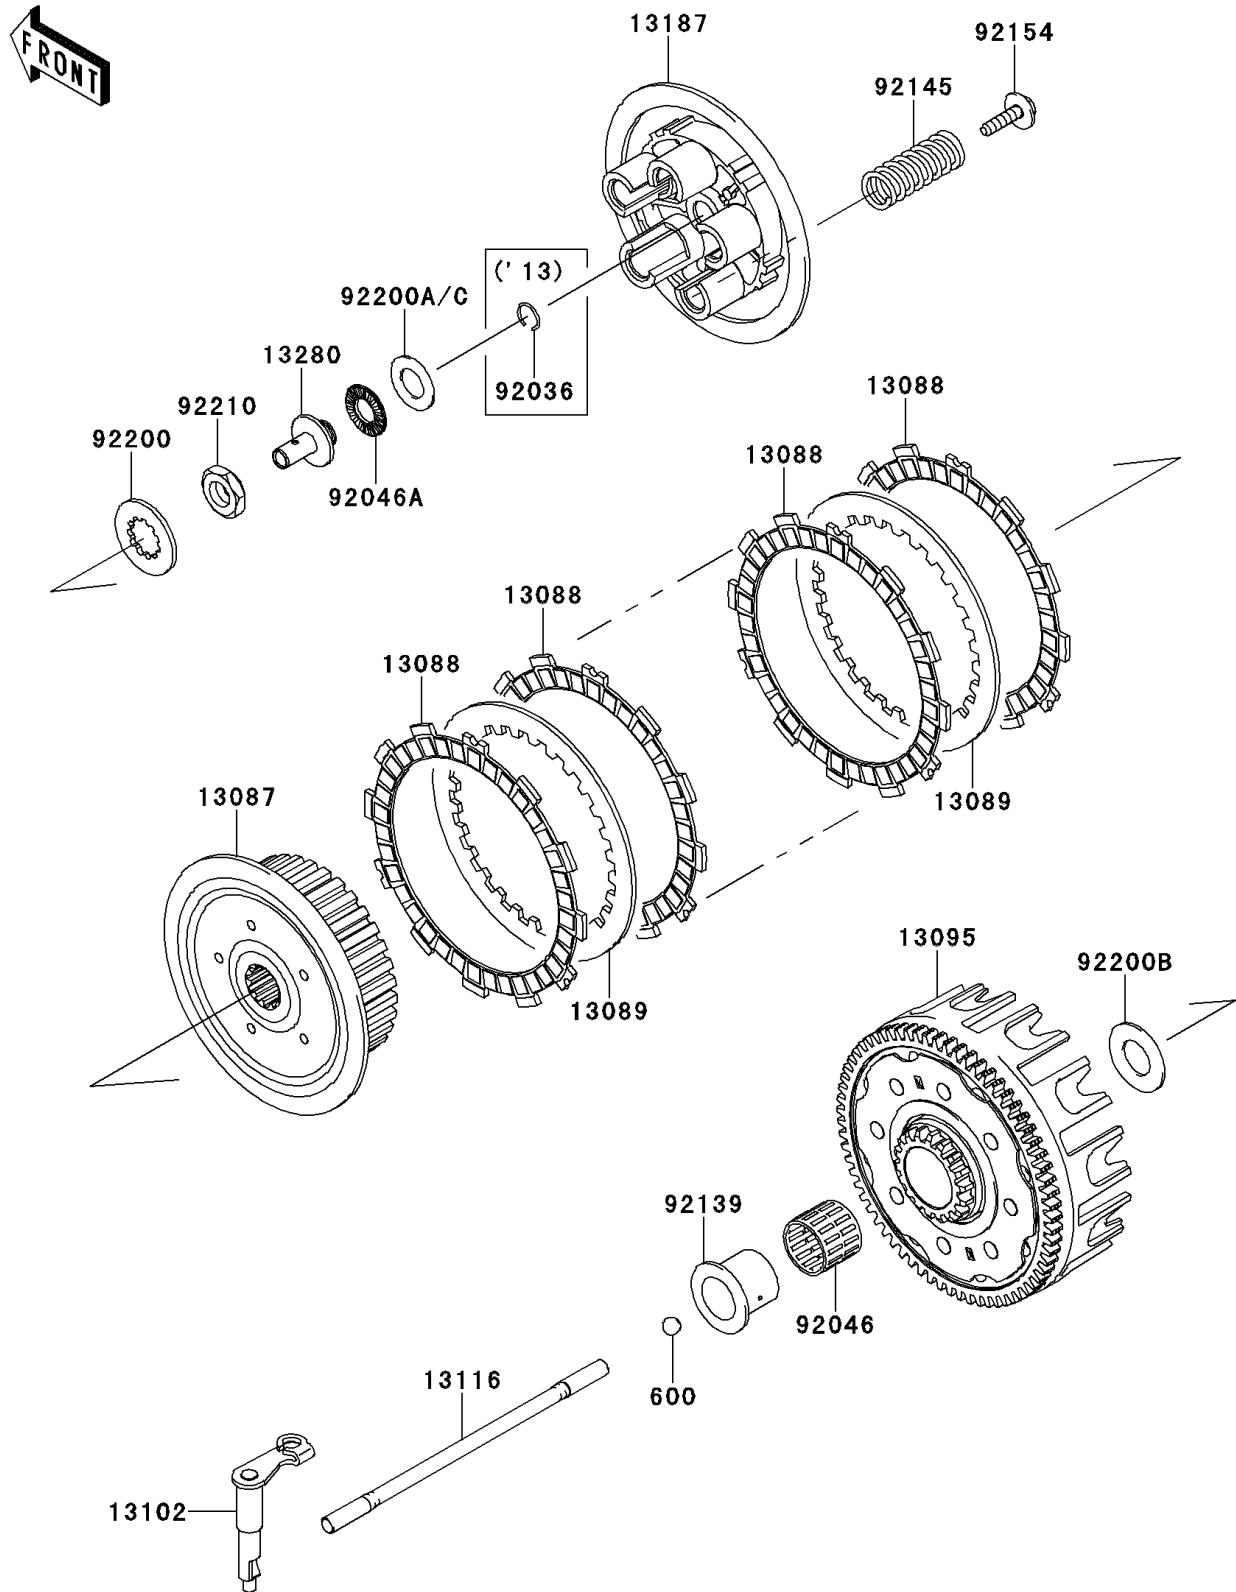

2014 KX™ 250F

PARTS DIAGRAM

Clutch

E1350

2014 KX™ 250F

PARTS LIST

Clutch

ITEM NAME

PART NUMBER

QUANTITY
