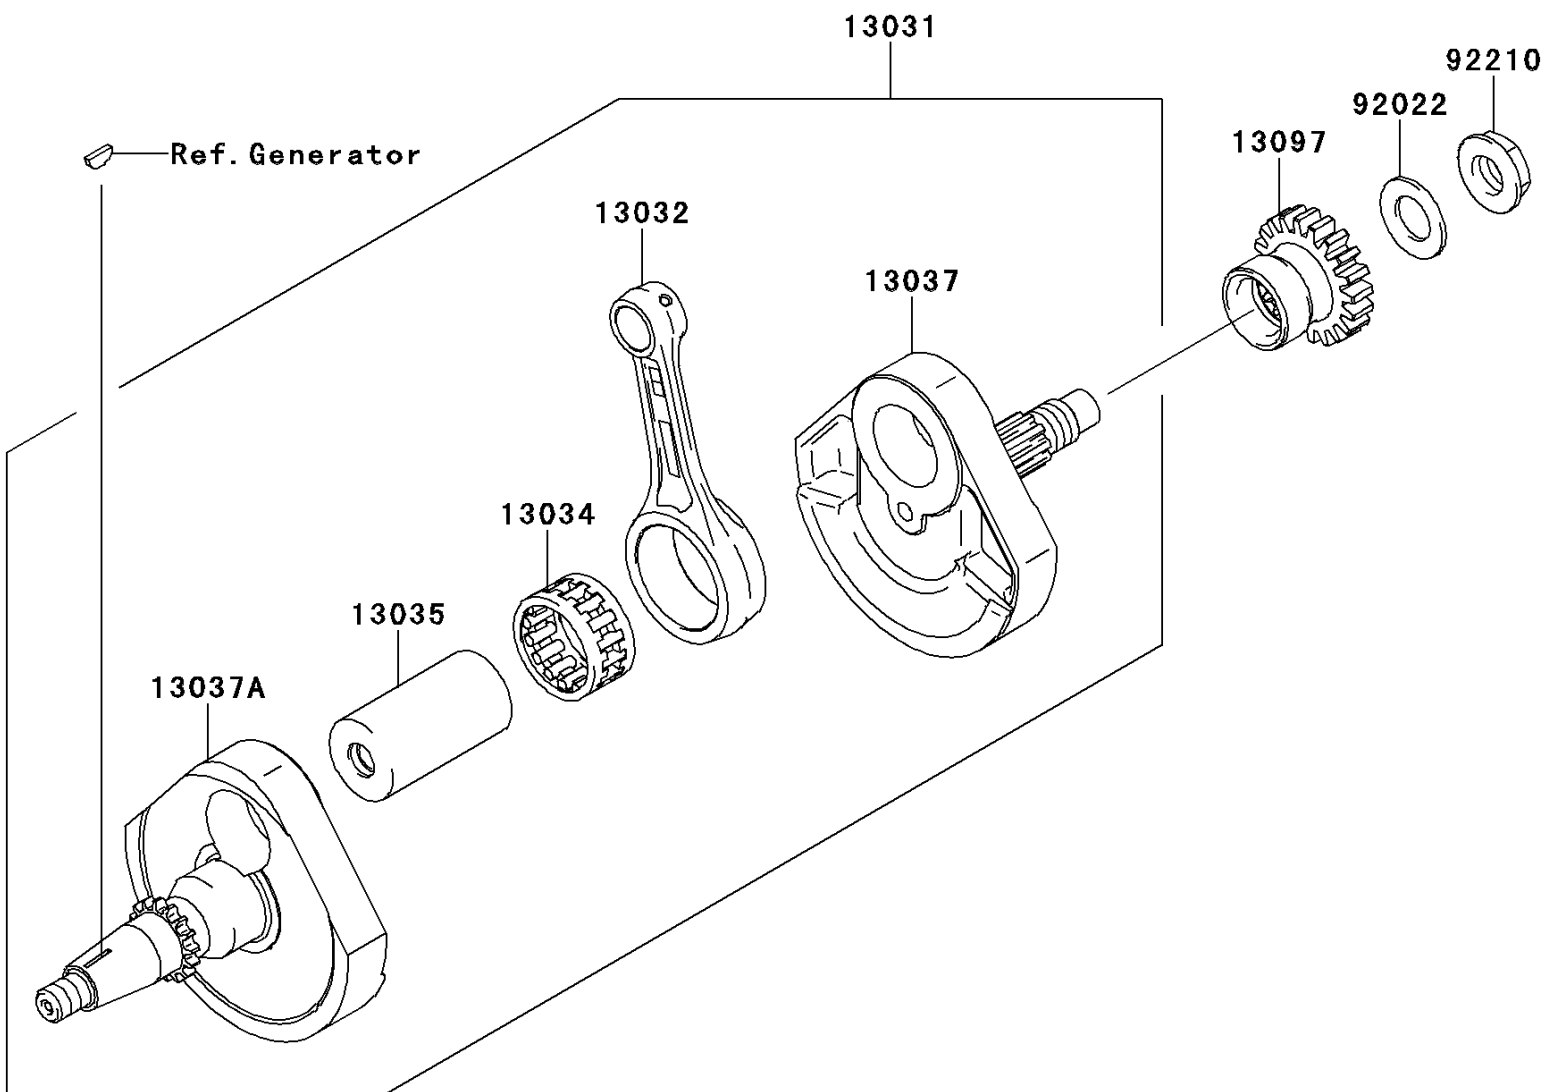

2014 KX™ 250F

PARTS DIAGRAM

Crankshaft

E1321

2014 KX™ 250F

PARTS LIST

Crankshaft

Kawasaki

Let the Good Times Roll®

ITEM NAME

PART NUMBER

QUANTITY
