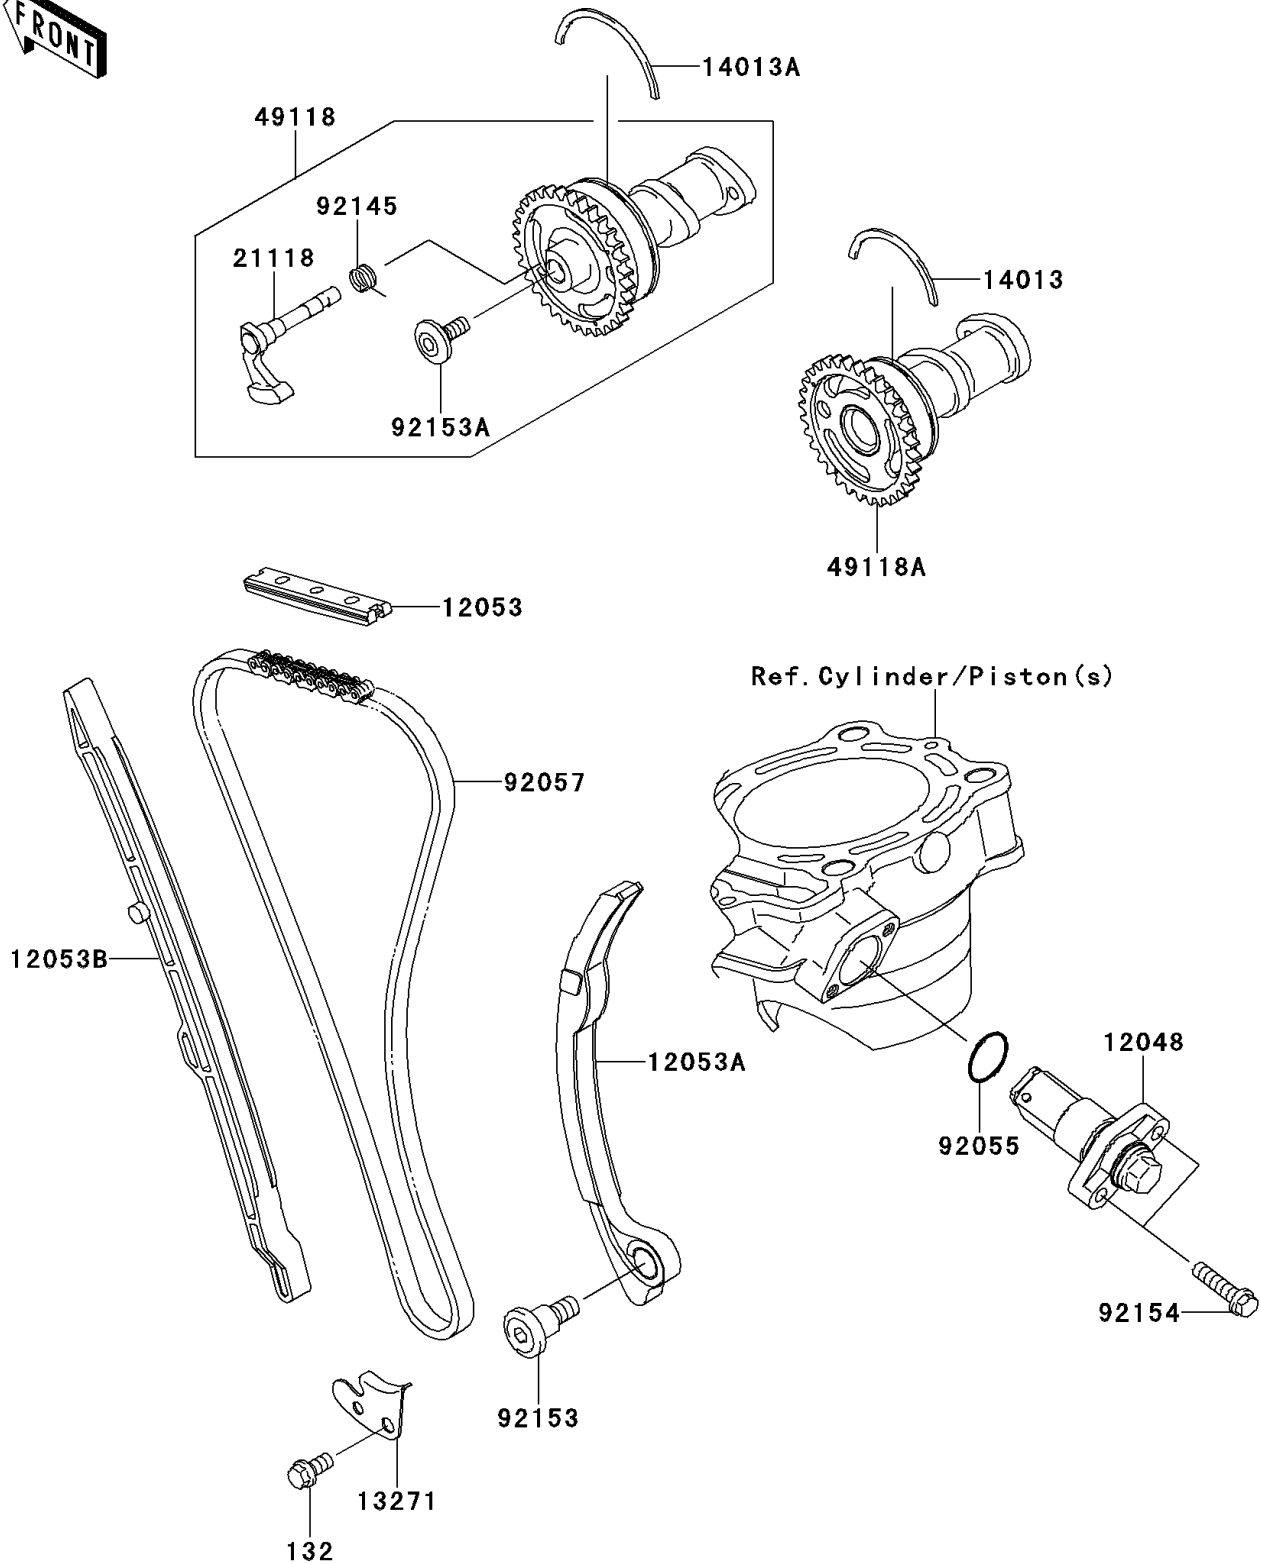

2014 KX™ 250F

PARTS DIAGRAM

Camshaft(s)/Tensioner

E1230

2014 KX™ 250F

PARTS LIST

Camshaft(s)/Tensioner

Kawasaki

Let the Good Times Roll®

ITEM NAME

PART NUMBER

QUANTITY
