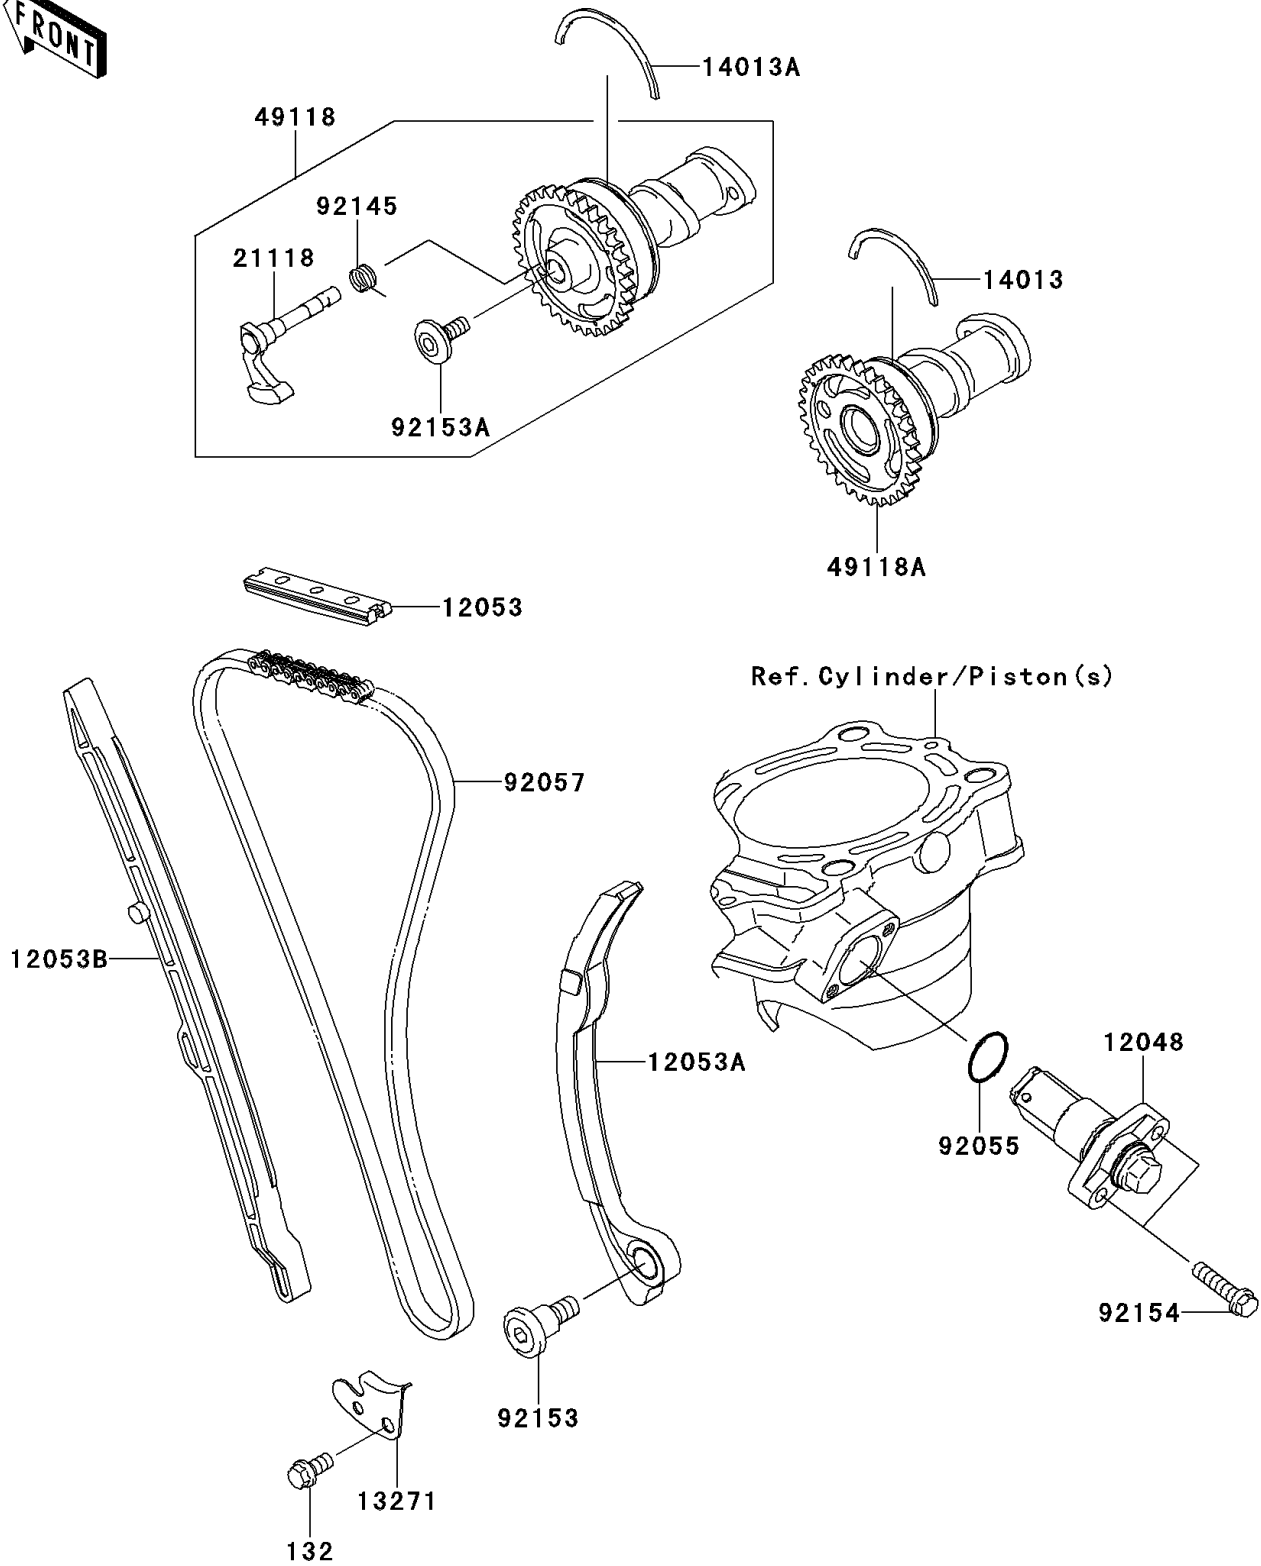

2013 KX™ 250F

PARTS DIAGRAM

Camshaft(s)/Tensioner

E1230

2013 KX™ 250F

PARTS LIST

Camshaft(s)/Tensioner

Kawasaki

Let the Good Times Roll®

ITEM NAME

PART NUMBER

QUANTITY
