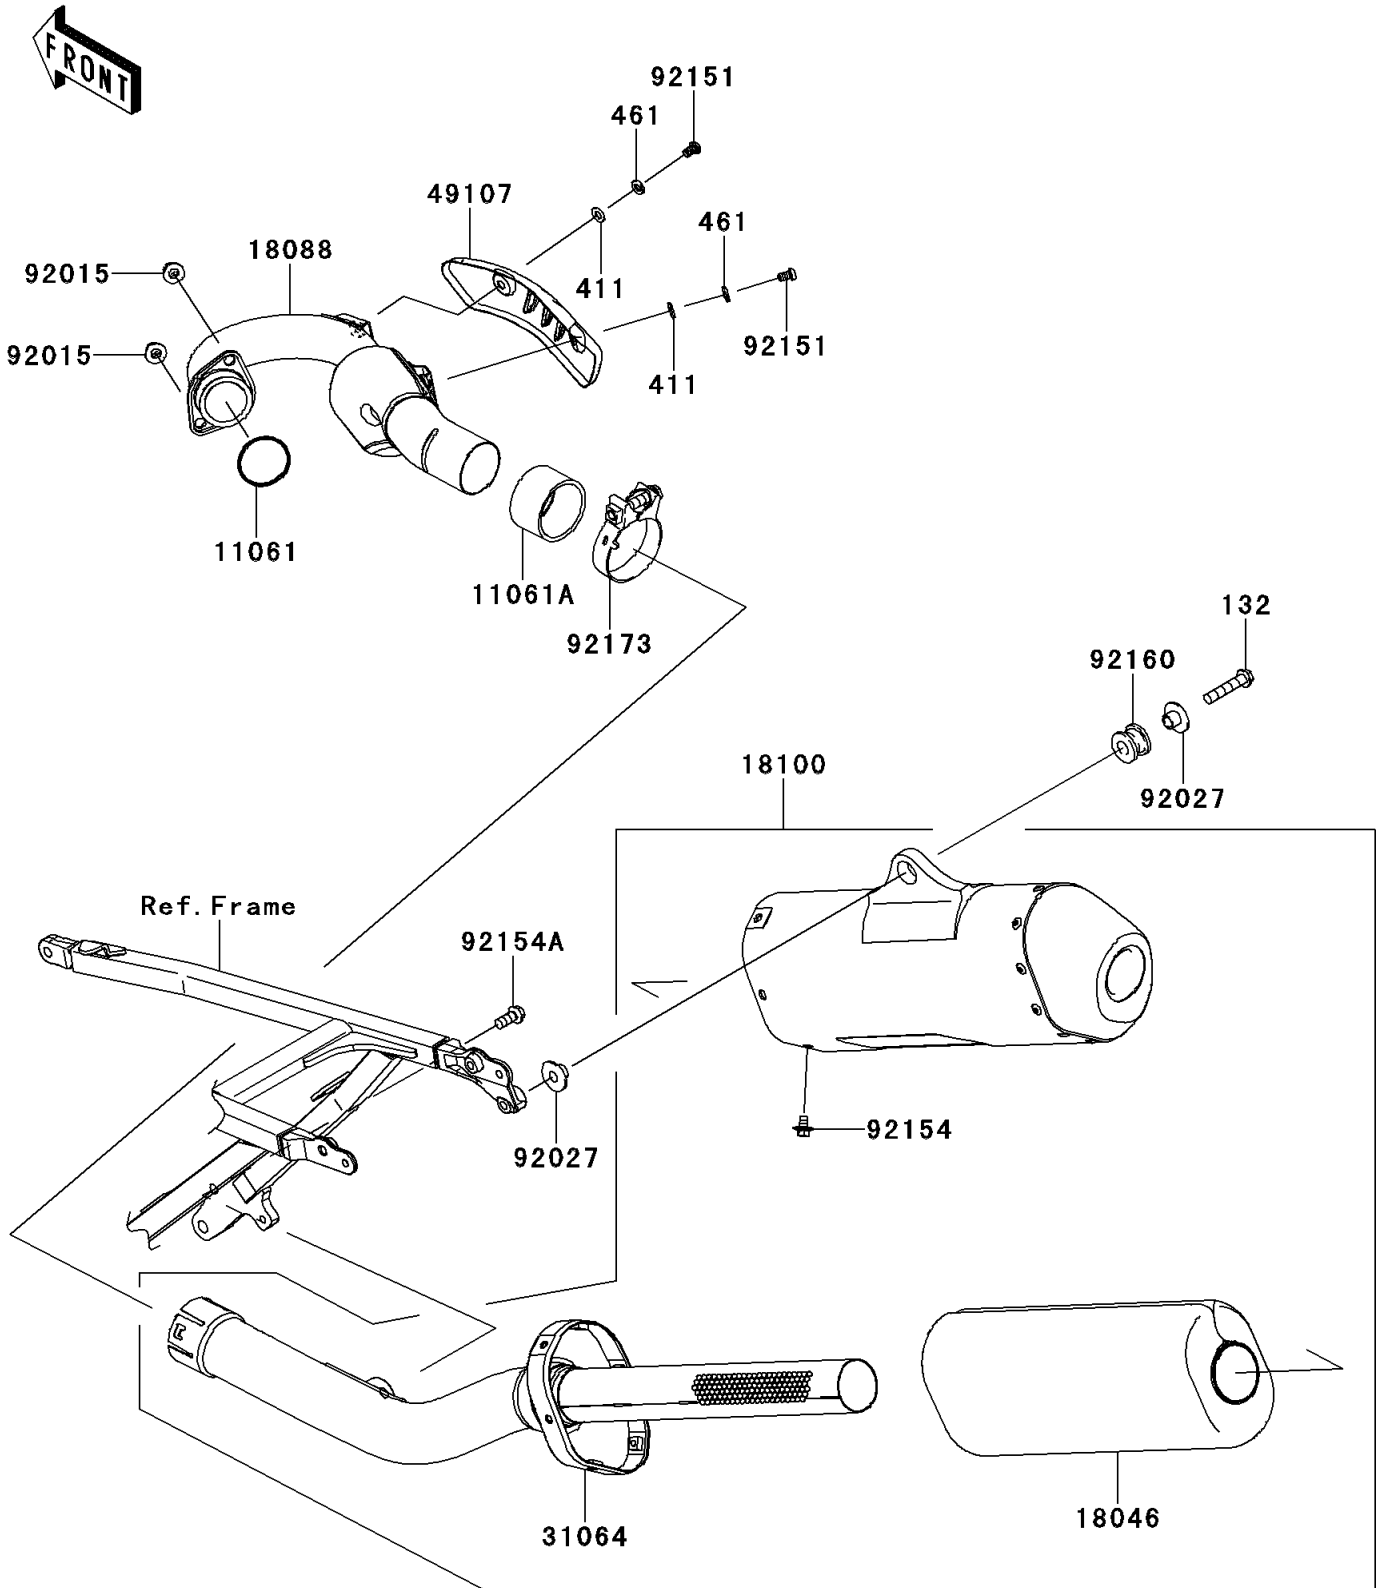

2014 KX™ 250F

PARTS DIAGRAM

Muffler(s)

E1140

2014 KX™ 250F

PARTS LIST

Muffler(s)

Kawasaki

Let the Good Times Roll®

ITEM NAME

PART NUMBER

QUANTITY
