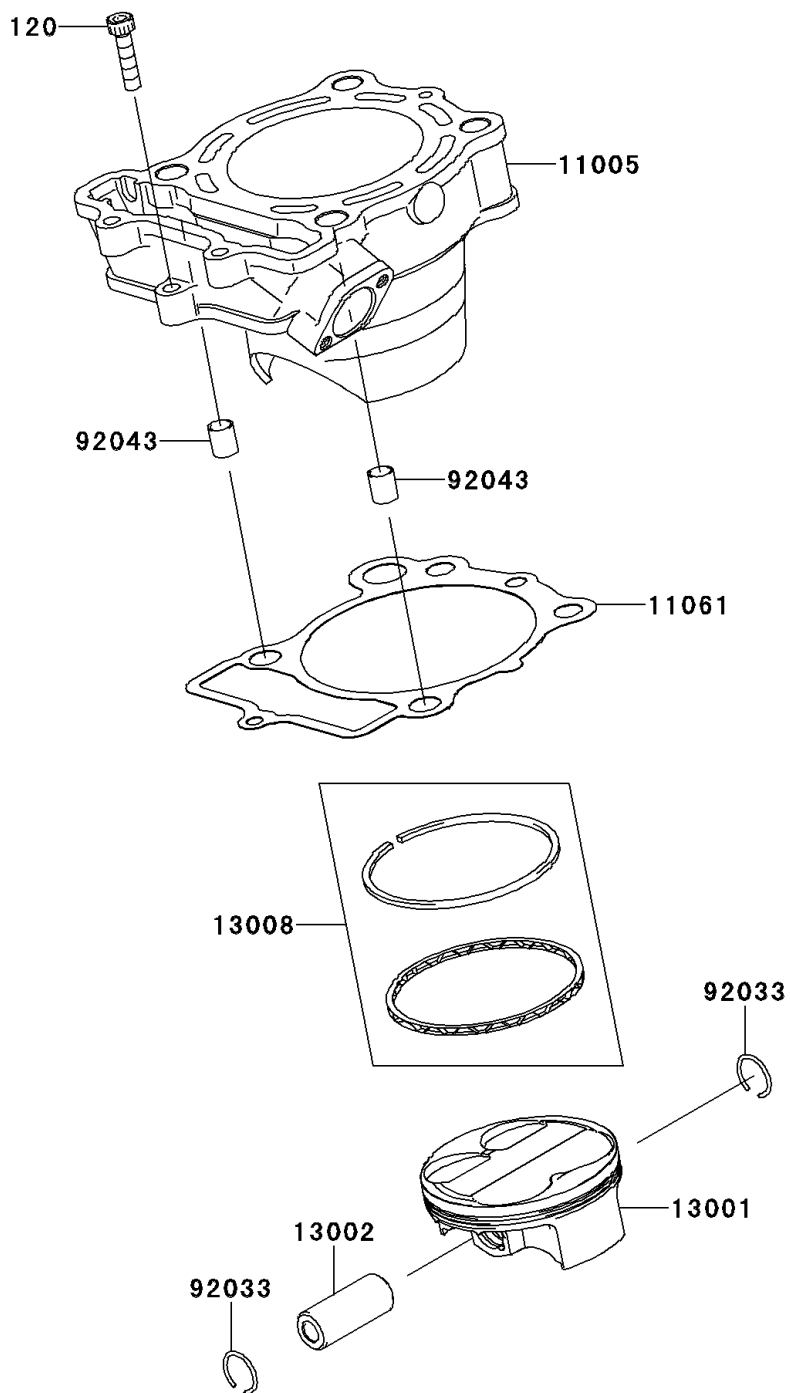

2014 KX™ 250F

PARTS DIAGRAM

Cylinder/Piston(s)

Kawasaki

Let the Good Times Roll®

E1120

2014 KX™ 250F

PARTS LIST

Cylinder/Piston(s)

Kawasaki

Let the Good Times Roll®

ITEM NAME

PART NUMBER

QUANTITY
