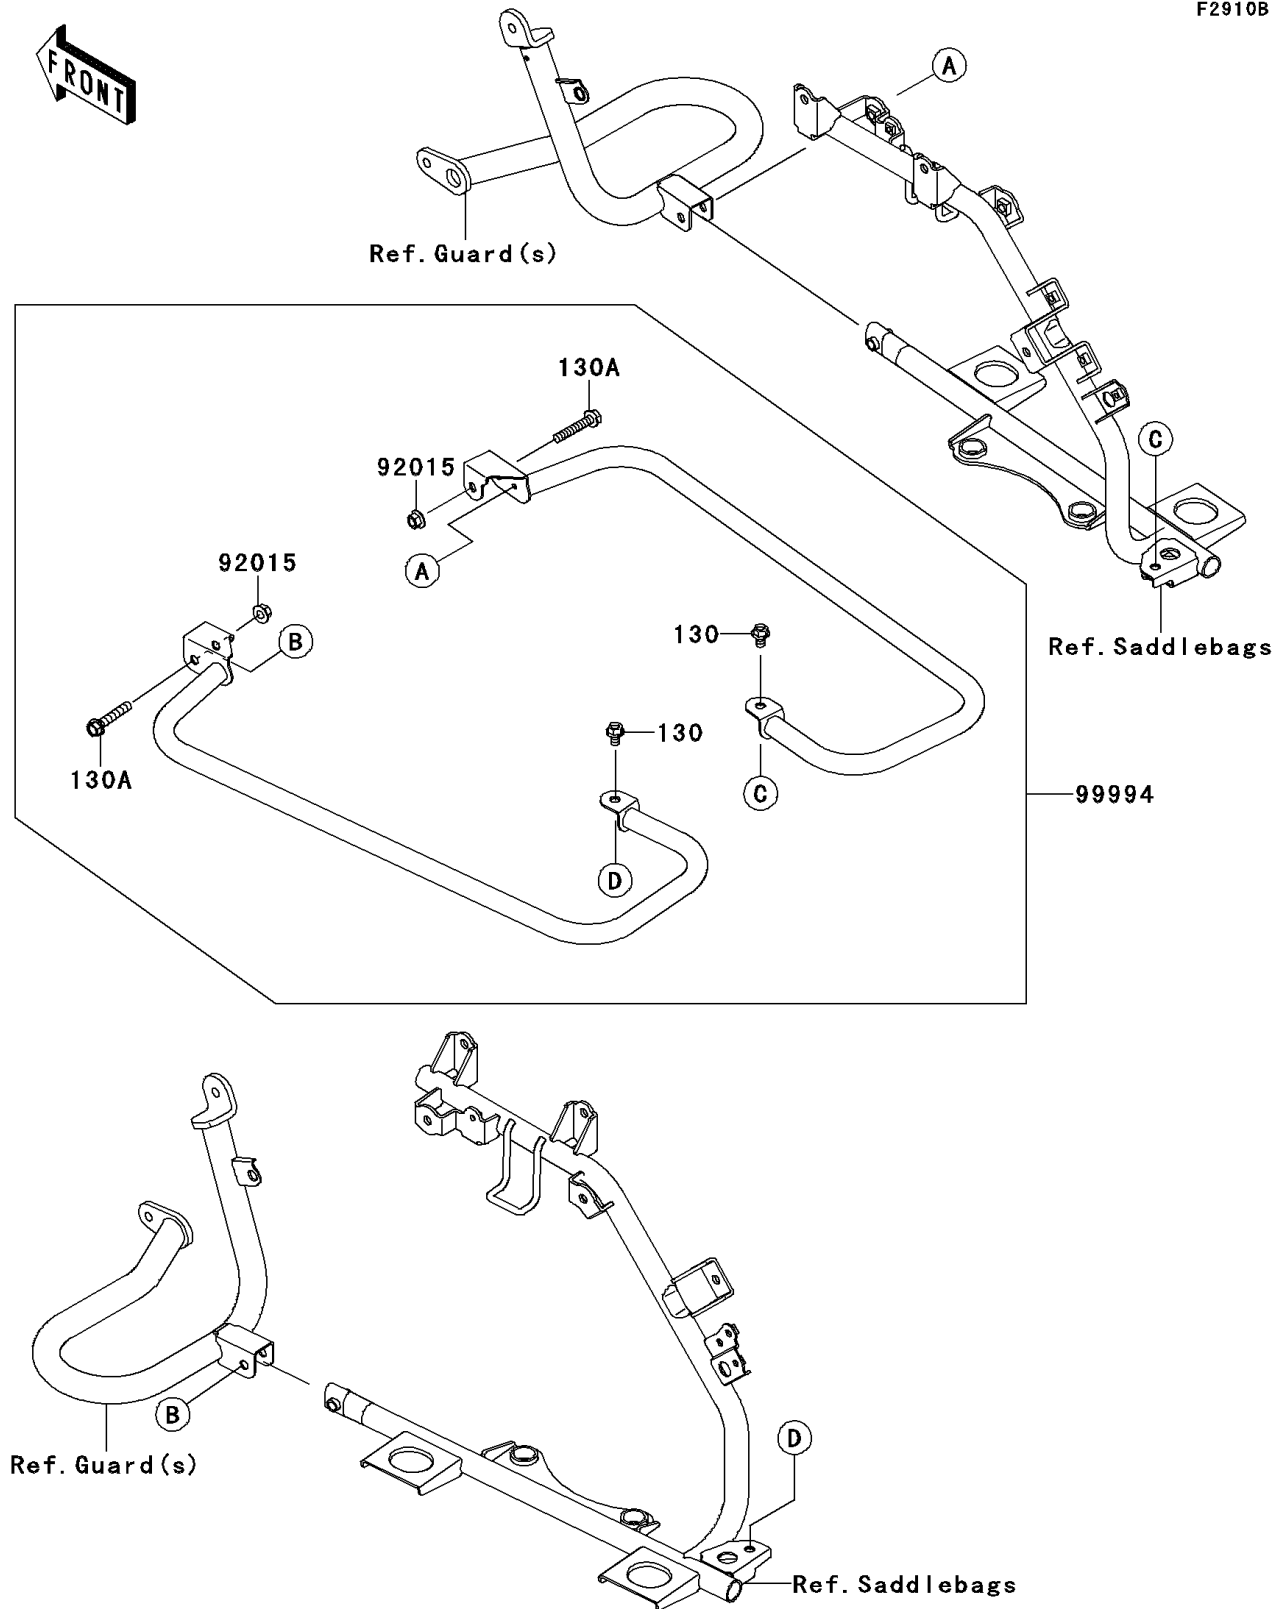

2011 VULCAN® 1700 VAQUERO®

PARTS DIAGRAM

Accessory(Saddlebag Rails)

F2910B

2011 VULCAN® 1700 VAQUERO®

PARTS LIST

Accessory(Saddlebag Rails)

ITEM NAME	PART NUMBER	QUANTITY
-----------	-------------	----------
