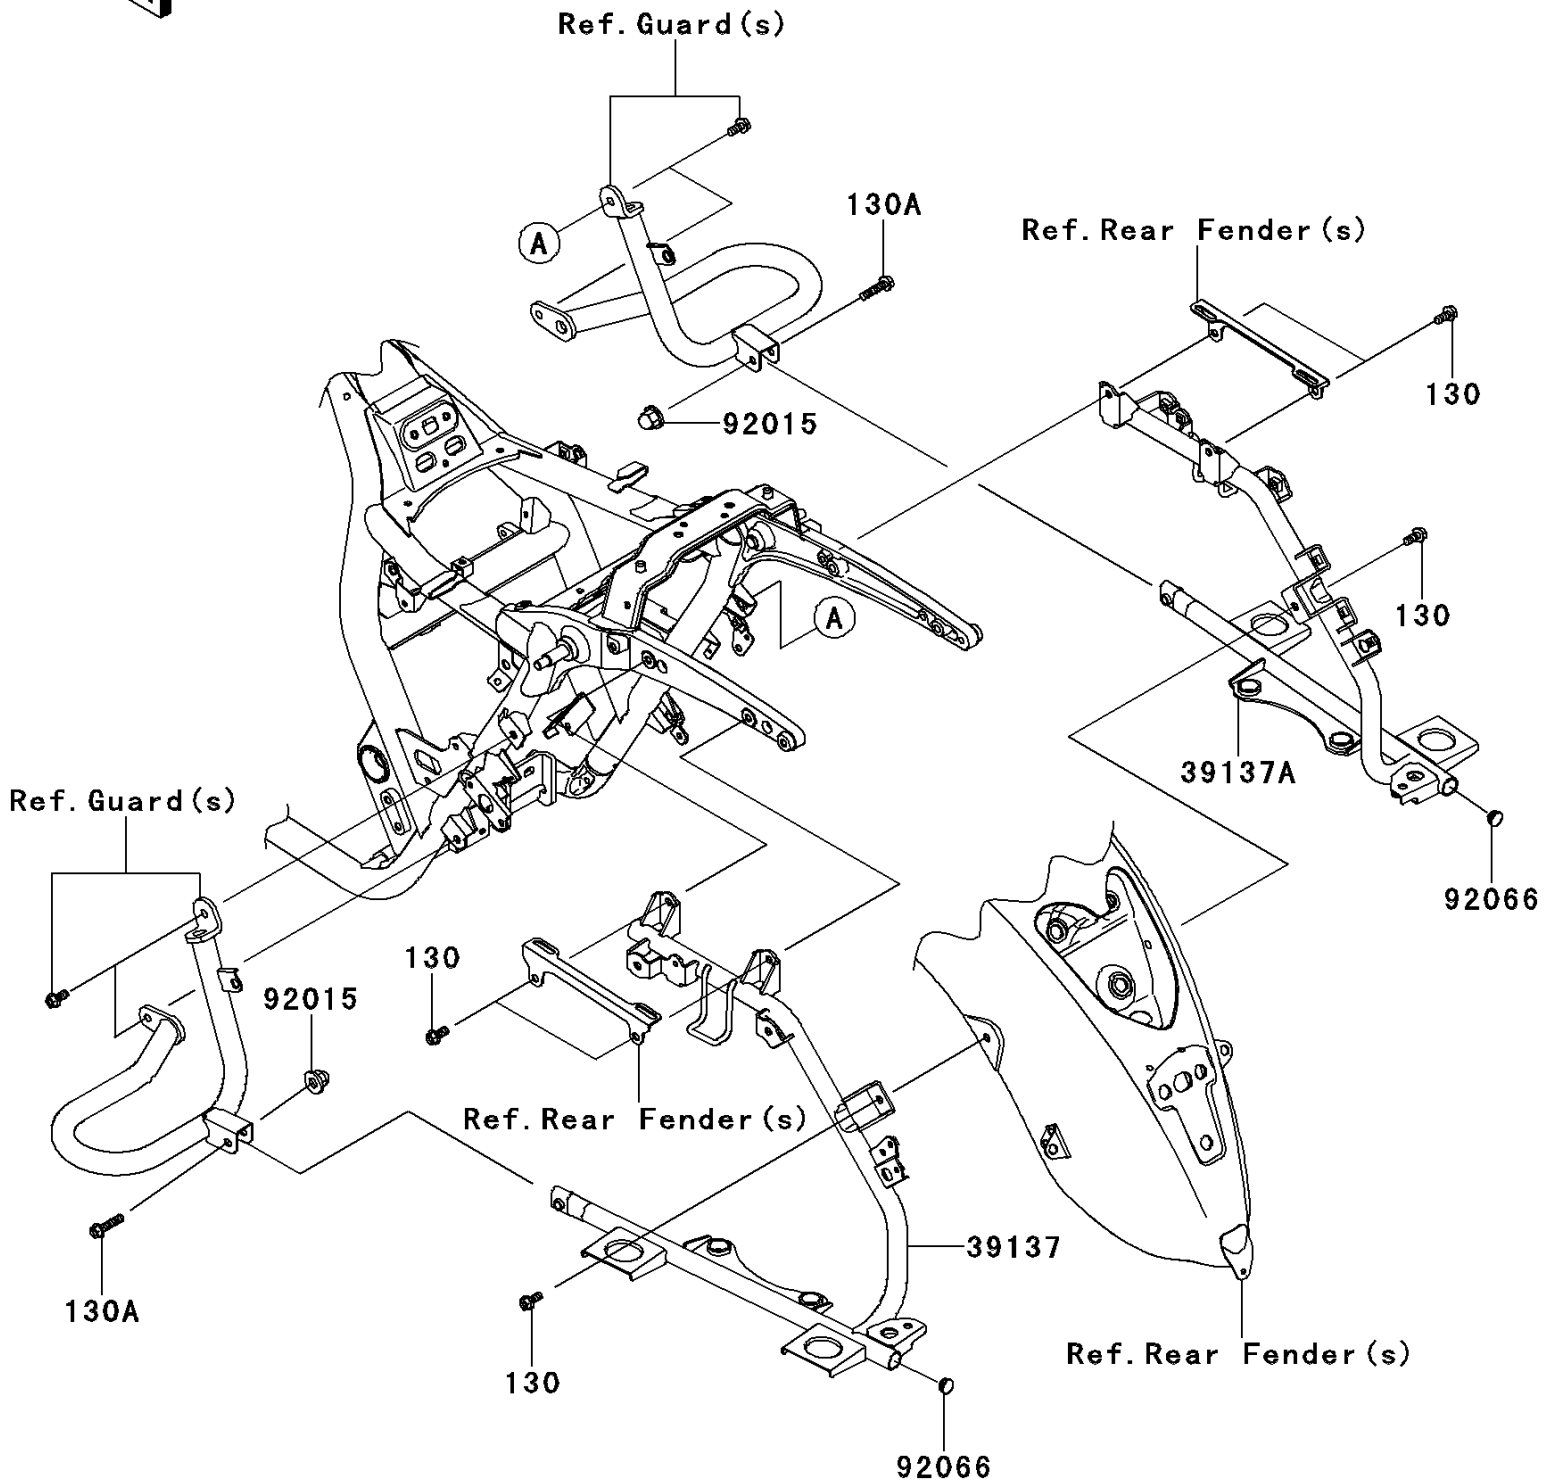

2012 VULCAN® 1700 VAQUERO®

PARTS DIAGRAM

Saddlebags(Side Bag Bracket)

F2873

2012 VULCAN® 1700 VAQUERO®

PARTS LIST

Saddlebags(Side Bag Bracket)

ITEM NAME	PART NUMBER	QUANTITY
-----------	-------------	----------
