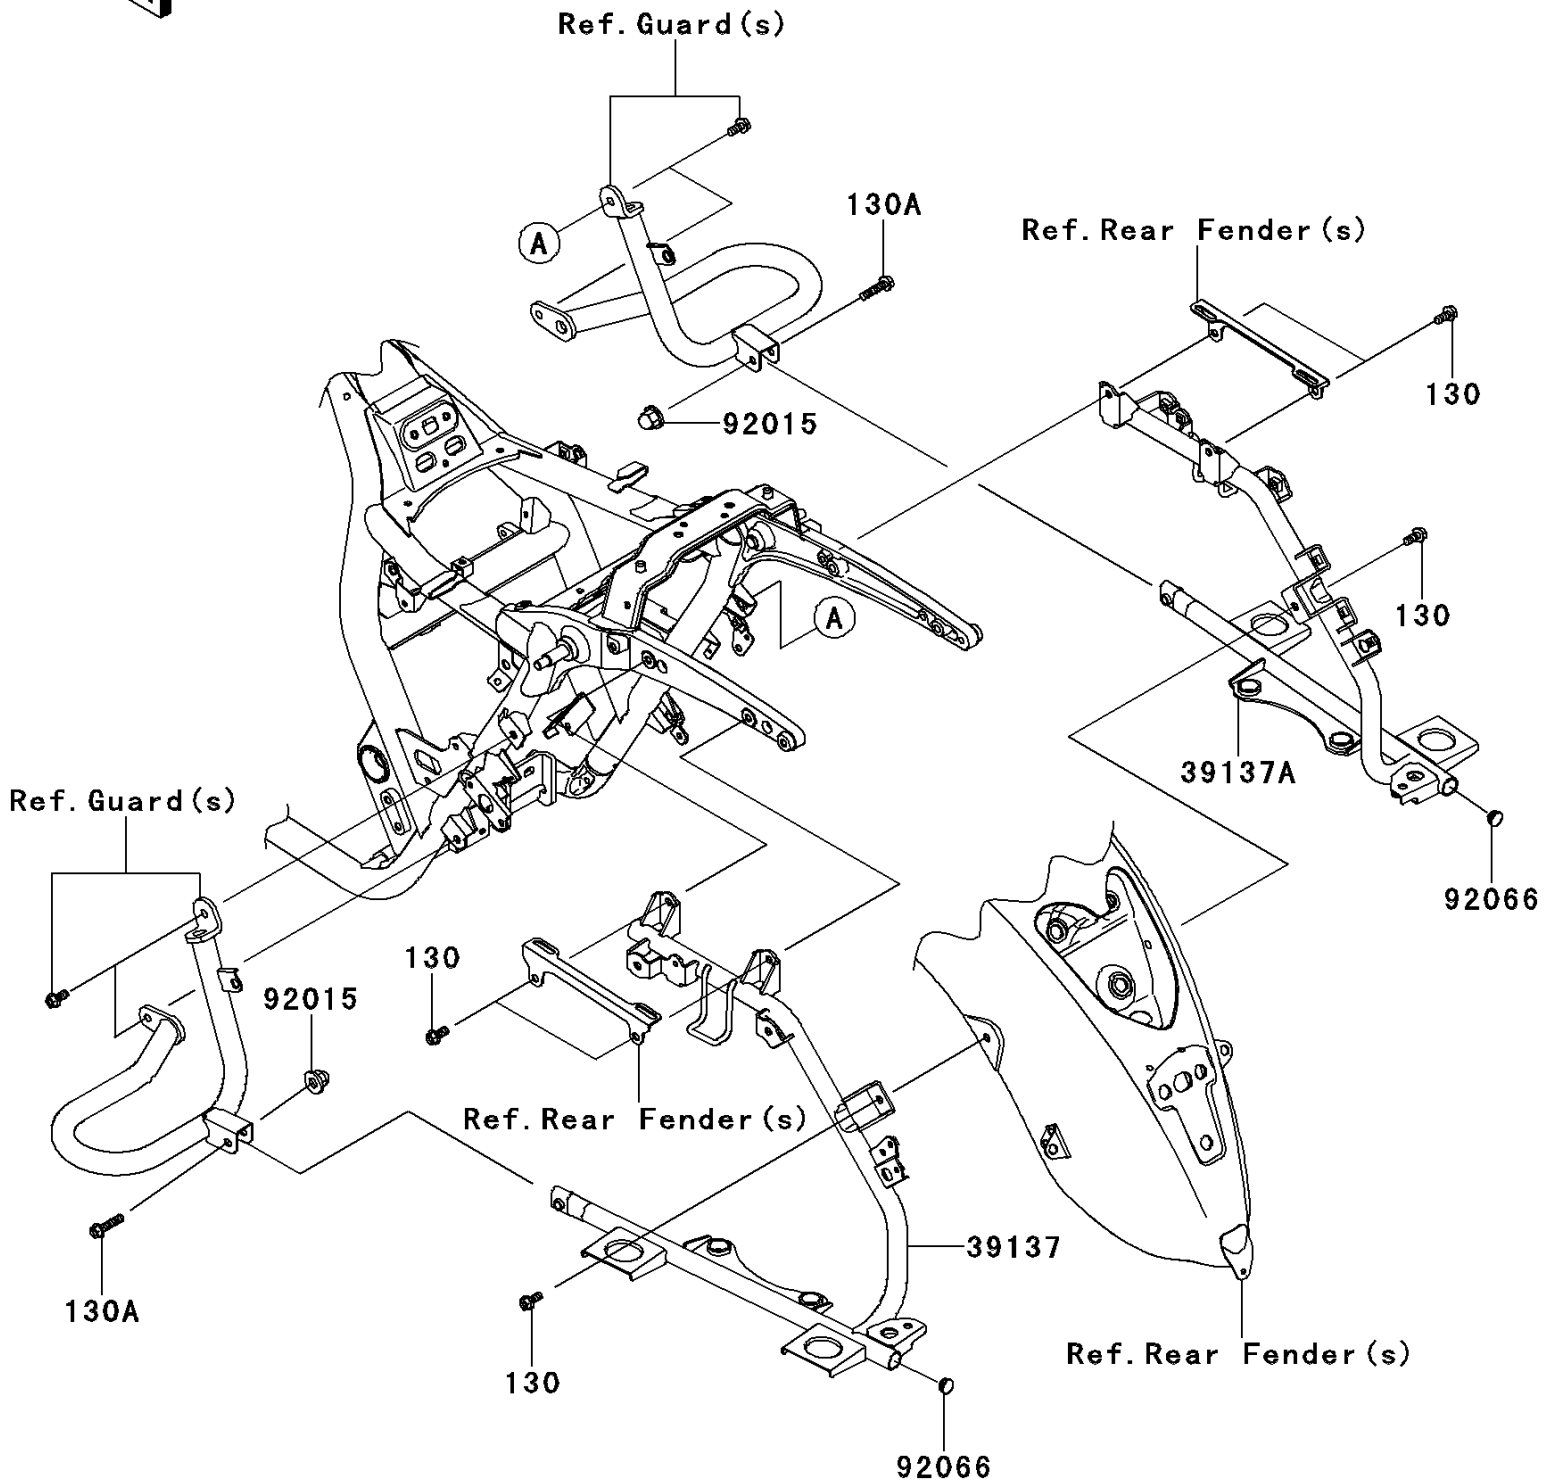

2011 VULCAN® 1700 VAQUERO®

PARTS DIAGRAM

Saddlebags(Side Bag Bracket)

F2873

2011 VULCAN® 1700 VAQUERO®

PARTS LIST

Saddlebags(Side Bag Bracket)

ITEM NAME

PART NUMBER

QUANTITY
